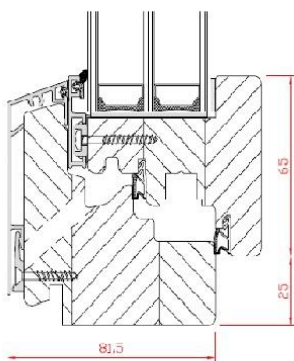

OKNO INFINITY ALU / XL

- nowoczesny kształt profilu zgodny z obecnymi trendami w architekturze
- ukryte skrzydło
- możliwość stosowania pakietów szkła do 58 mm (XL)
- bogata kolorystyka drewna oraz aluminium
- wysoka odporność na warunki atmosferyczne
- szklenie dwu lub trzyszybowe
- głębokość systemu: 81,5 mm/82,5 mm, XL 91,5 mm/92,5 mm
- trzy linie uszczelnienia

Optymalne rozwiązanie dla alternatywy **okien drewnianych**