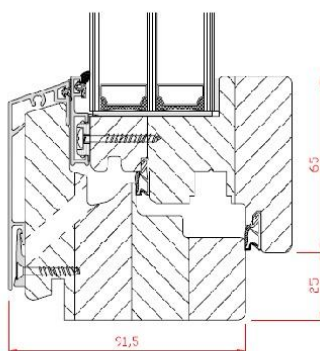

OKNO INFINITY ALU / XL

- nowoczesny kształt profilu zgodny z obecnymi trendami w architekturze
- ukryte skrzydło
- możliwość stosowania pakietów szkła do 58 mm (XL)
- bogata kolorystyka drewna oraz aluminium
- wysoka odporność na warunki atmosferyczne
- szklenie dwu lub trzyszybowe
- głębokość systemu: 81,5 mm/82,5 mm, XL 91,5 mm/92,5 mm
- trzy linie uszczelnienia

Optymalne rozwiązanie dla alternatywy **okien drewnianych**