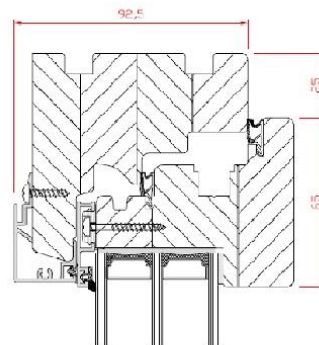

OKNO INFINITY ALU / XL

- nowoczesny kształt profilu zgodny z obecnymi trendami w architekturze
- ukryte skrzydło
- możliwość stosowania pakietów szkła do 58 mm (XL)
- bogata kolorystyka drewna oraz aluminium
- wysoka odporność na warunki atmosferyczne
- szklenie dwu lub trzyszybowe
- głębokość systemu: 81,5 mm/82,5 mm, XL 91,5 mm/92,5 mm
- trzy linie uszczelnienia

Optymalne rozwiązanie dla alternatywy **okien drewnianych**