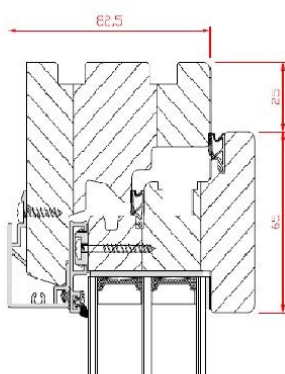

OKNO INFINITY ALU / XL

- nowoczesny kształt profilu zgodny z obecnymi trendami w architekturze
- ukryte skrzydło
- możliwość stosowania pakietów szkła do 58 mm (XL)
- bogata kolorystyka drewna oraz aluminium
- wysoka odporność na warunki atmosferyczne
- szklenie dwu lub trzyszybowe
- głębokość systemu: 81,5 mm/82,5 mm, XL 91,5 mm/92,5 mm
- trzy linie uszczelnienia

Optymalne rozwiązanie dla alternatywy **okien drewnianych**