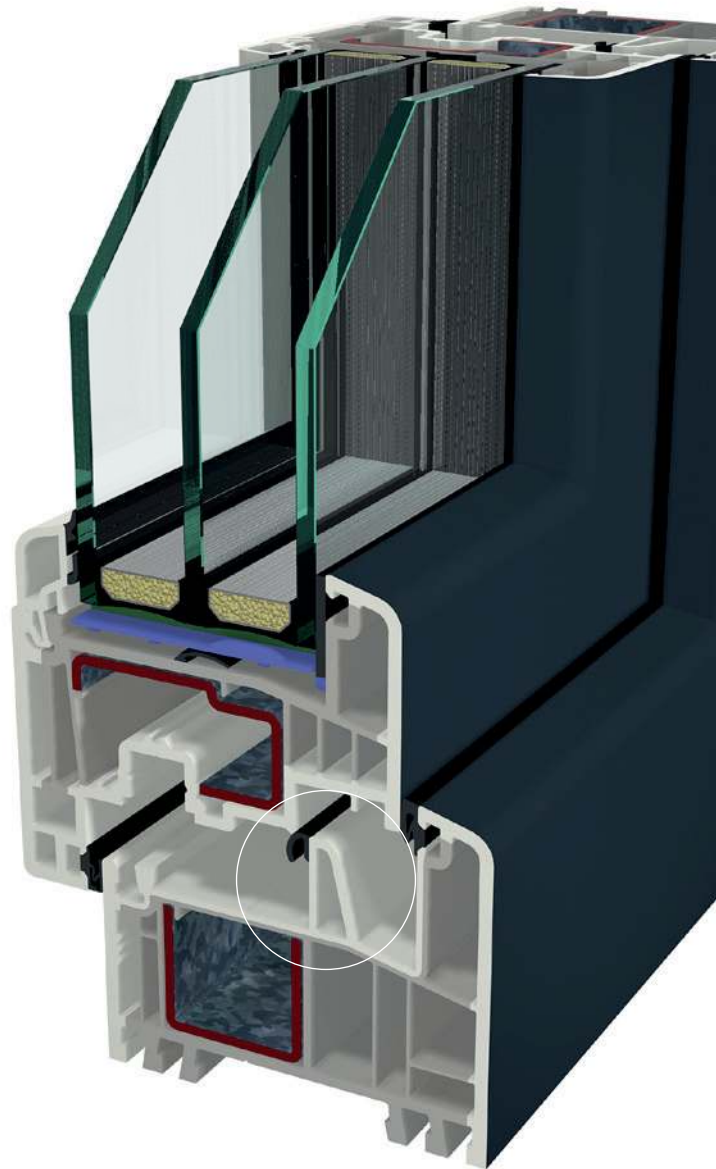

BB Fenster & Türen
Bertrand

S 9000 plus

Mit stabiler Mitteldichtung

Bauen auf
Nummer sicher

EVOLUTION IM SYSTEM

DIE SYSTEMPLATTFORM S 9000 WÄCHST WEITER

S 9000 plus

S 9000 plus ist das neue Mitteldichtungssystem mit stabilem Steg im Fensterfalz von GEALAN. Der Mitteldichtungssteg schützt die mechanischen Teile am Fenster effektiv vor äußeren Einflüssen. Mitteldichtungssysteme überzeugen durch beste Eigenschaften in punkto Wärmedämmung.

Perfekt für große Elemente in Farbe

Aufgrund der hervorragenden statischen Eigenschaften ist S 9000 plus ideal für den Bau von großen Elementen mit der farbigen Oberfläche acrylcolor geeignet. Mit der Klebtechnologie STV von GEALAN können Fenster im S 9000 plus nochmals hinsichtlich Stabilität und Gebrauchssicherheit aufgerüstet werden.

Die Gebäudehülle aus einem Guss:
S 9000 plus ist kompatibel mit

S 9000 Haustürprofilen
S 9000 Hebe-Schiebe-Tür
S 9000 Flügeln, Schwellen
Glasleisten ...

WIDERSTANDSKLASSE BIS

RC3

GEPLANT

Eine sichere Barriere

Hervorragende Einbruchhemmung

Noch sicherer als in der Standardausführung geht es beim System S 9000 fast nicht. Dennoch macht der neue Mitteldichtungsdom des Systems S 9000 plus Einbrechern das Leben deutlich schwerer. Die meisten Einbrüche werden über das Aushebeln der Fenster begangen, indem der Eindringling einen Schraubendreher zwischen Rahmen und Flügel schiebt. An dieser Stelle stößt er jedoch beim neuen, festen Dom auf eine wirksame Barriere.