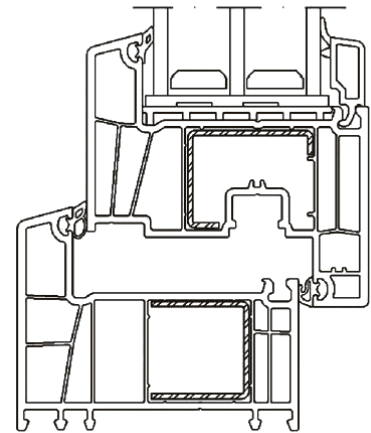

BB-Line 82

Das Profil im System BB-Line 82 legt die neuesten Trends in der Fensterbranche fest. Das modernste, asketische Design verleiht den Fenstern einen außergewöhnlichen Charakter.

Das Produkt besitzt universelle Eigenschaften. Es kann eine breite Palette von Verglasungspaketen angewandt werden – von Standard bis zu den stärksten, von den einfachen bis zu Sonderausführungen: warm, schalldämmend und sicher.

Das Profil zeichnet sich durch seine Breite und Stabilität.