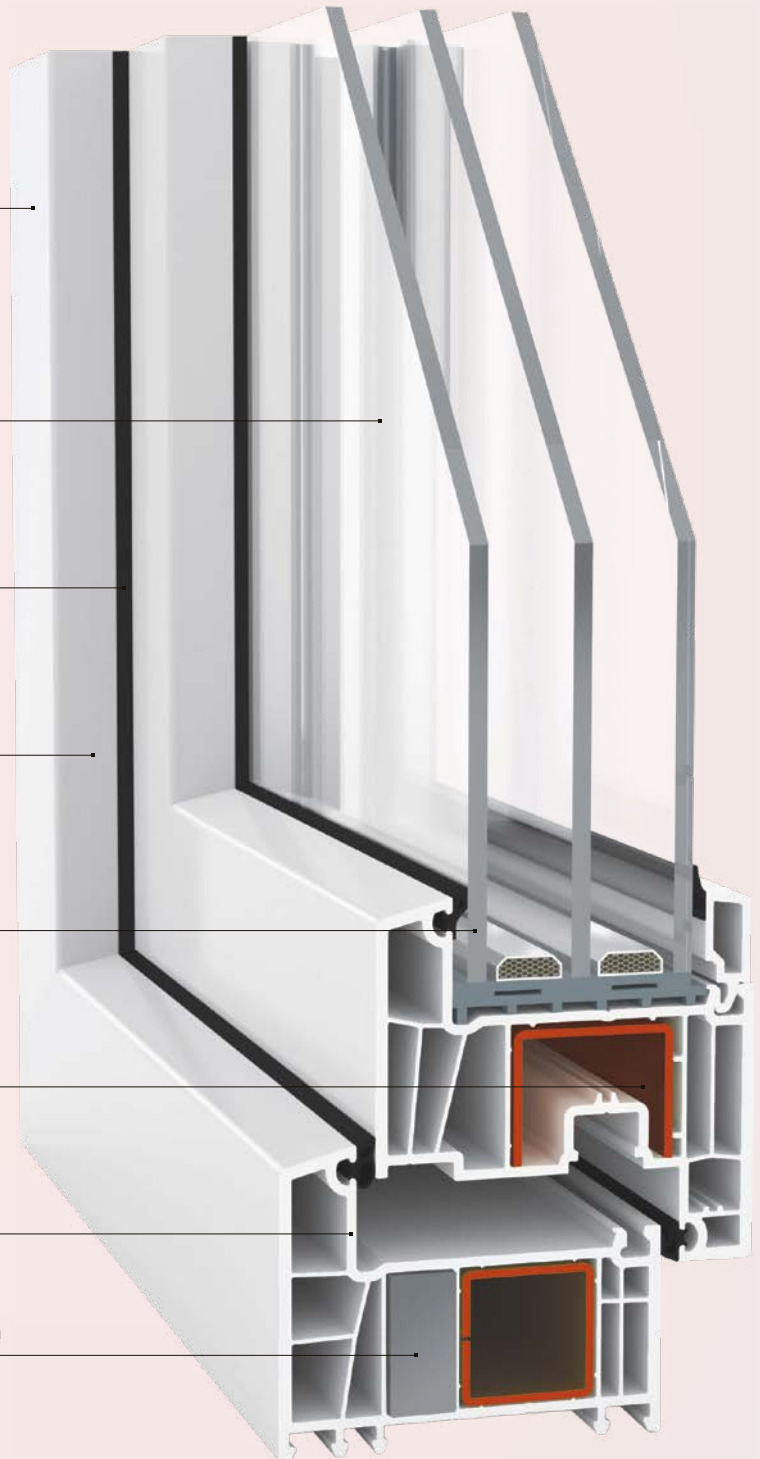

# BB-Line 82

**Das Profil im System BB-Line 82** legt die neuesten Trends in der Fensterbranche fest. Das modernste, asketische Design verleiht den Fenstern einen außergewöhnlichen Charakter.

Das Produkt besitzt universelle Eigenschaften. Es kann eine breite Palette von Verglasungspaketen angewandt werden – von Standard bis zu den stärksten, von den einfachen bis zu Sonderausführungen: warm, schalldämmend und sicher.

Das Profil zeichnet sich durch seine Breite und Stabilität.

\*Betrifft Fenster nach Referenzmaß (1230 x 1480mm) mit Scheibe Ug = 0,5 W/m²K

# Systemmerkmale BB-Line 82

- 6-Kammer-System in der Baubreite von 81 mm
- Mögliche Anwendung mehrerer Arten von Verglasungspaketen: in der Stärke von 23 mm bis 54,8 mm!
- Dichtungen grau oder schwarz (weiße Fenster sind im Standard mit grauen Dichtungen ausgestattet)
- Breite Palette an Dekorationsfolien
- In diesem System ist es möglich die Technologie der einzuklebenden Verglasung anzuwenden, was auch ermöglicht die übergroßen Konstruktionen zu erstellen
- Verbreitete Verstärkungskammer für die höhere Stabilität der Fenster und für die Erstellung aller korrekt entworfenen Konstruktionen
- Im Angebot vier Farben für den Stamm: weiß, karamel, dunkelbraun und anthrazit
- Es besteht die Möglichkeit, eine Styroporeinlage anzuwenden

**Uw=0,62 W/m<sup>2</sup>K**

Wärmedurchlässigkeit  
des Referenzfensters  
Breite 1230 mm  
Höhe 1480 mm

Das Profil ist in einer breiten Palette an farbigen und holzähnlichen Klebefolien erhältlich.

Aufgrund der Drucktechnologie ähneln die Farben den Originalfarben