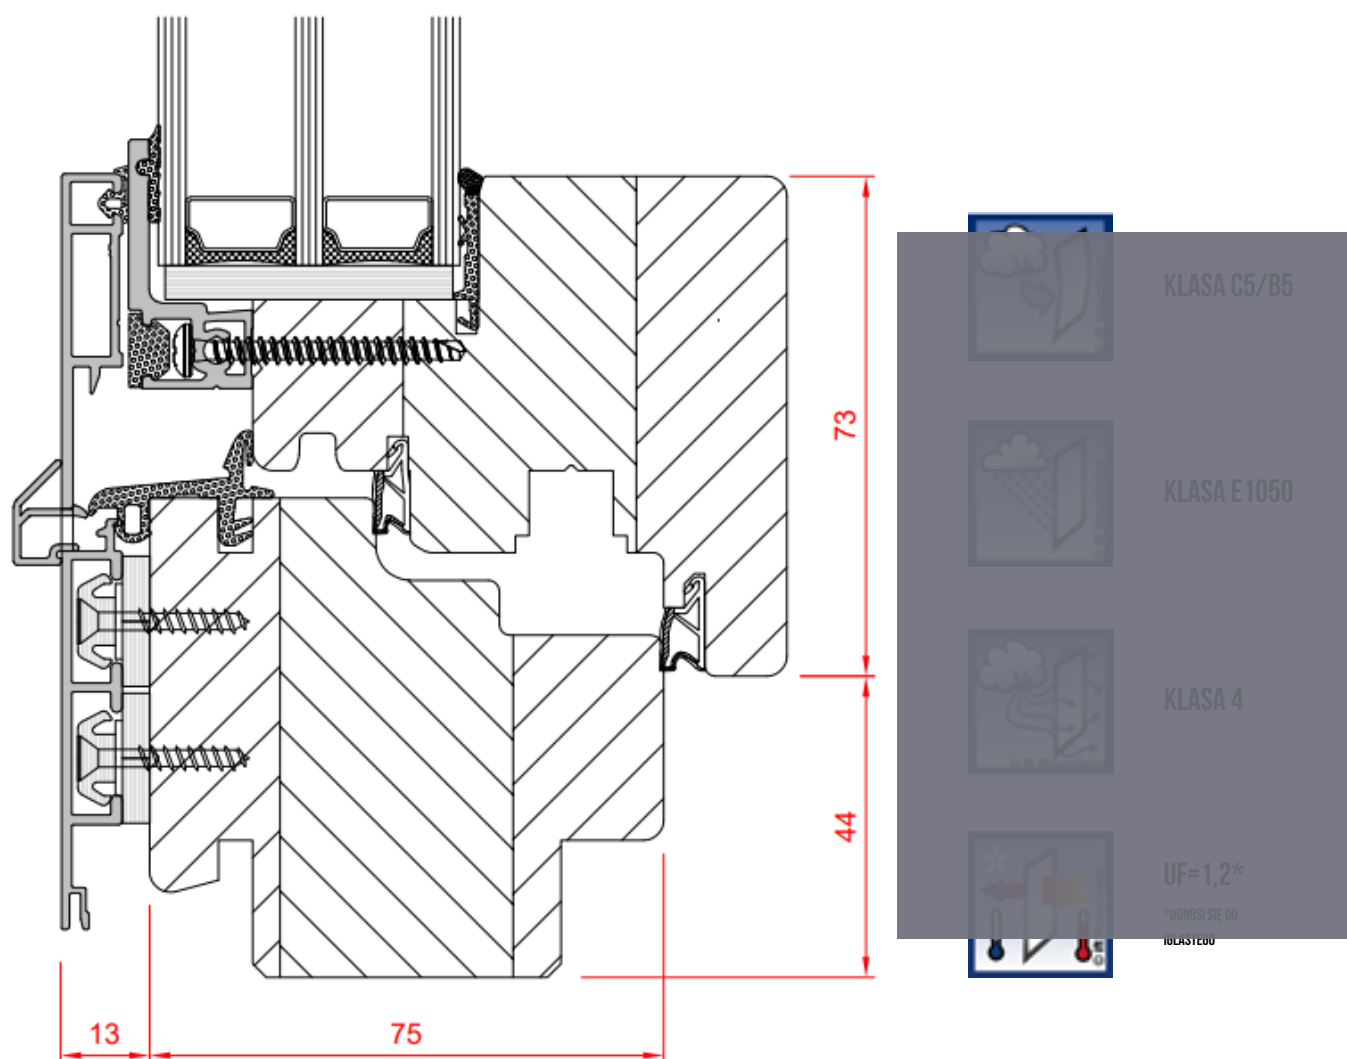

OKNA DREWNIANO-ALUMINIOWE ALUTREND INTEGRAL XL QUBE

SPECYFIKACJA:

- PROSTY NOWOCZESNY KSZTAŁT
- GŁĘBOKOŚĆ 88 MM
- ZAKRES SZKLENIA 36 – 50 MM
- USZCZELKI PODWYŻSZAJĄCE IZOLACYJNOŚĆ OKNA
- OKAPNIK ALUMINIOWY ZAMONTOWANY NIE POWODUJĄC MOSTKÓW TERMICZNYCH
- OŚ OKUCIA PRZESUNIĘTA O 13 MM OD PRZYLGI DLA POPRAWY FUNKCYJALNOŚCI I BEZPIECZEŃSTWA