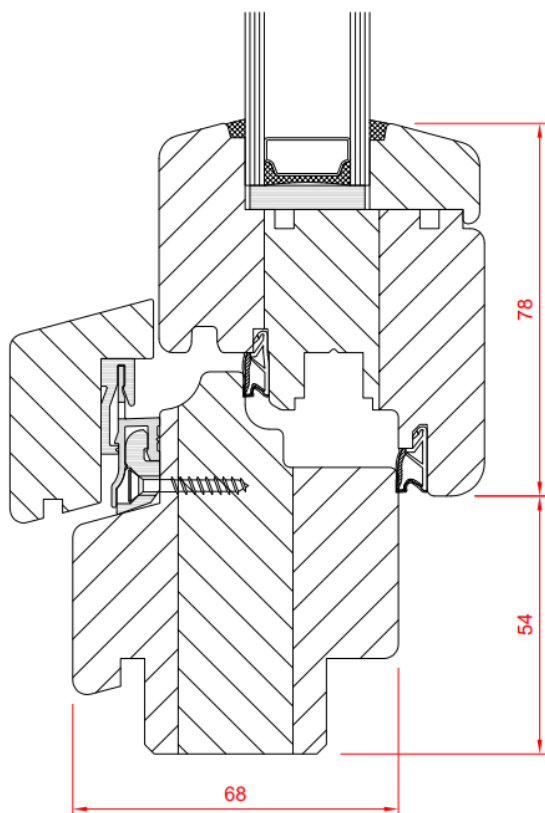

OKNA DREWNIANE SOFTLINE PERFECT

pozostałe wersje

NOWOŚĆ

SOFTLINE PERFECT Z OKAPNIKIEM DREWNIANYM