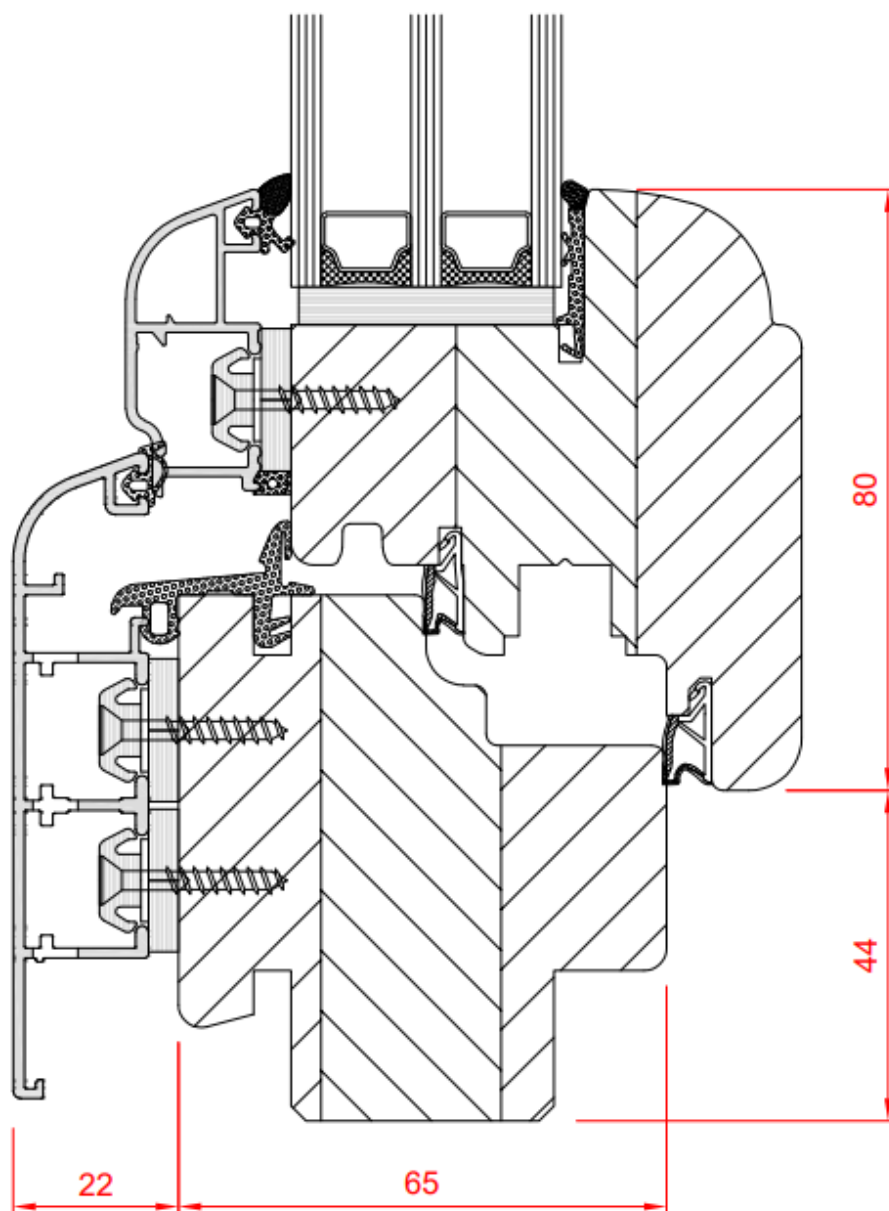

OKNA DREWNIANO-ALUMINIOWE ALUTREND SOFTLINE

pozostałe wersje

ALUTREND SOFTLINE