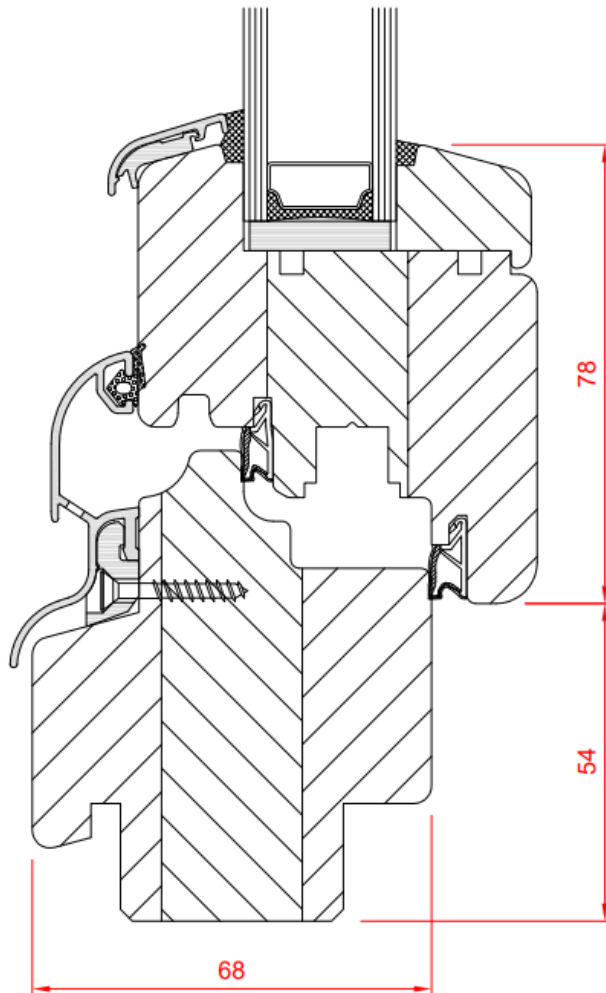

SPECYFIKACJA:

- prosty, nowoczesny kształt
- głębokość systemu 68 mm
- zakres szklenia 26 – 36 mm
- 2 uszczelki podwyższające izolacyjność okna
- okapnik aluminiowy zamontowany nie powodując mostków termicznych
- oś okucia przesunięta o 13 mm od przyłgi dla poprawy funkcjonalności i bezpieczeństwa