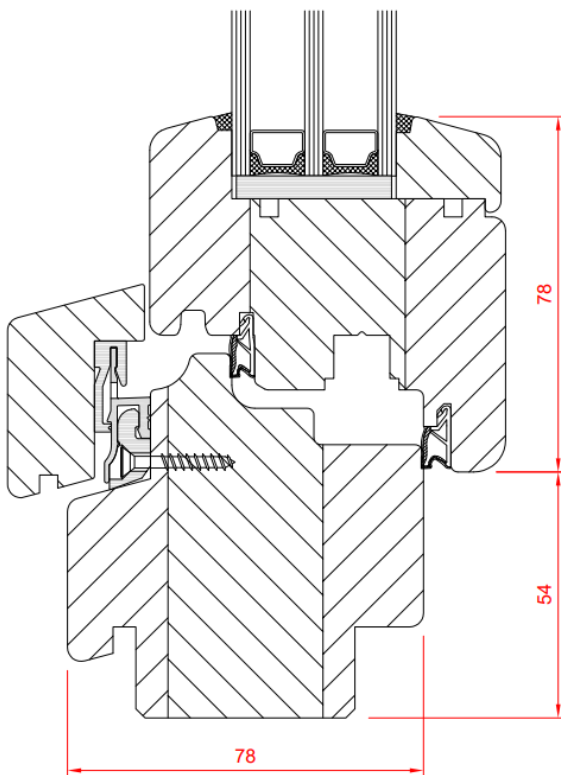

OKNA DREWNIANE SOFTLINE PERFECT XL pozostałe wersje

NOWOŚĆ

SOFTLINE PERFECT XL Z OKAPNIKIEM DREWNIANYM