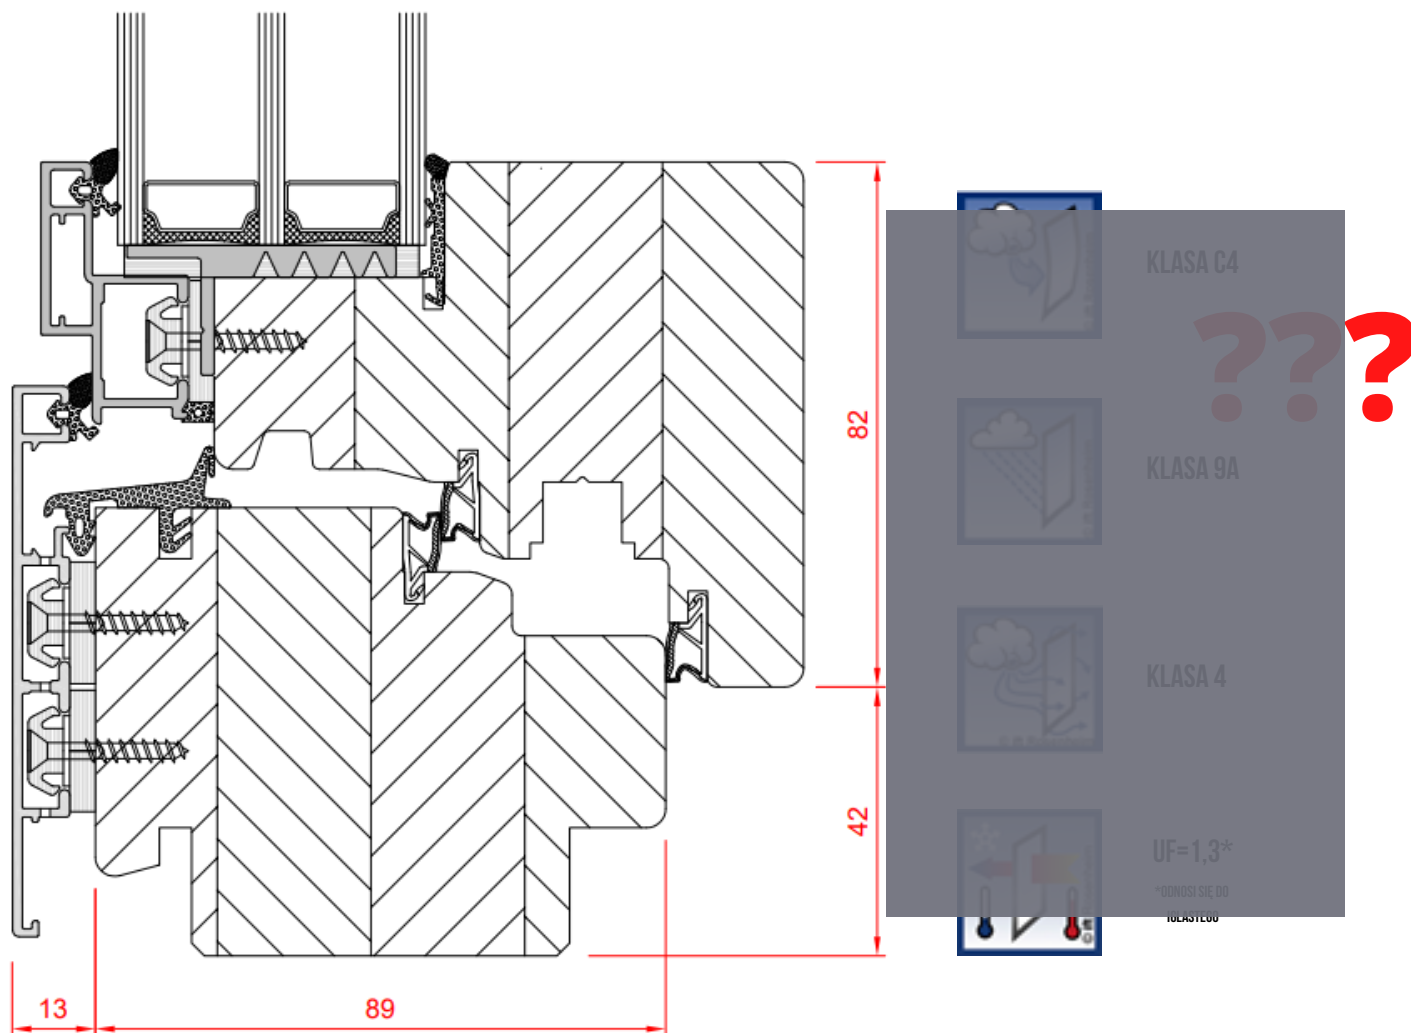

OKNA DREWNIANO-ALUMINIOWE ALUTREND QUADRAT FB MAX QUBE

SPECYFIKACJA:

- nowoczesne prostokątne kształty z zewnątrz
- od wewnątrz 3 różne możliwości wykończenia drewna: standardowy, qube, zlicowana powierzchnia ramy okna i ościeżnicy
- głębokość systemu 102 mm
- ukryte skrzydło (z zewnątrz nie widać ramy okna)
- zakres szklenia do 48 mm
- trzy linie uszczelnienia
- zawiasy ukryte
- wysoka odporność na warunki atmosferyczne