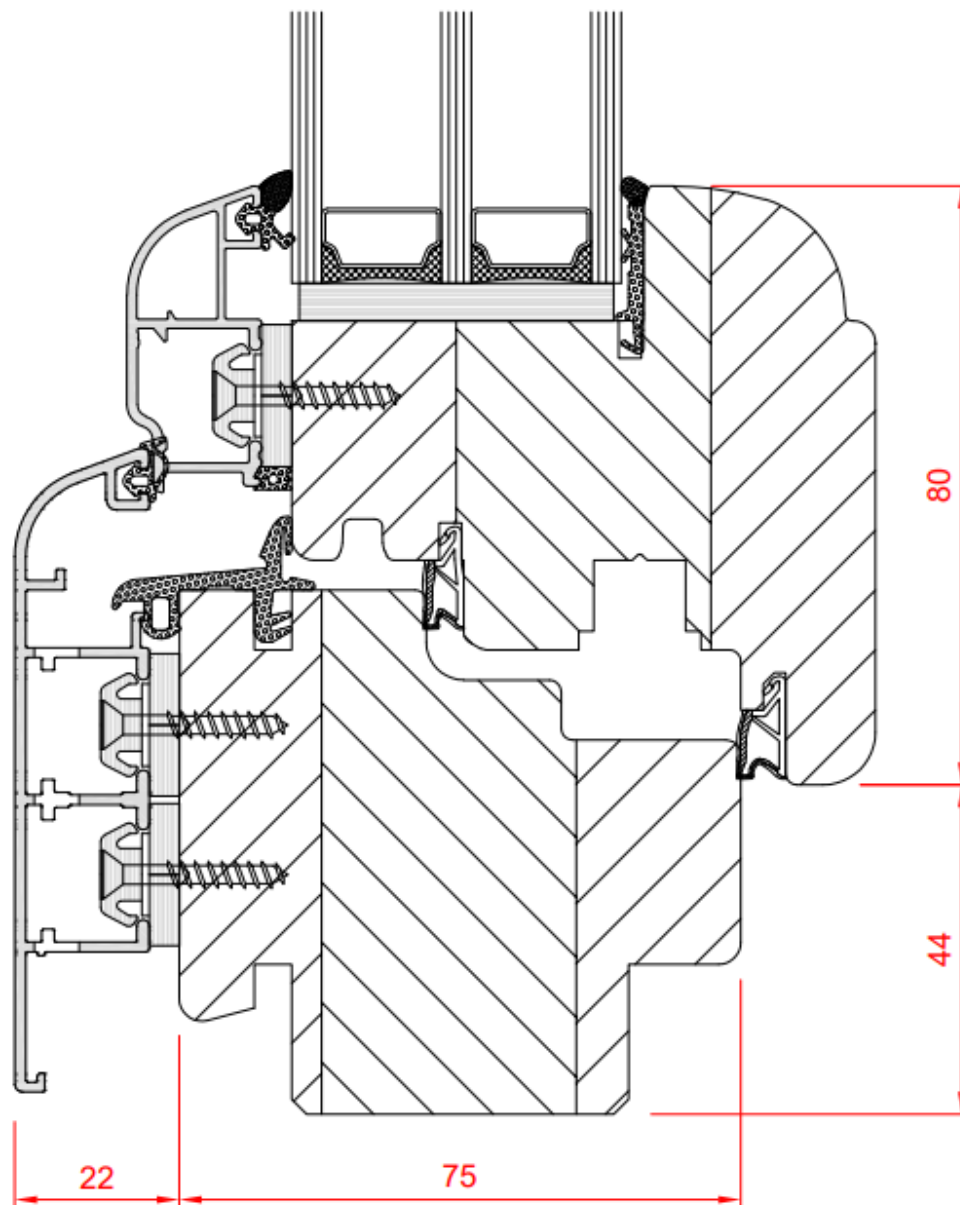

OKNA DREWNIANO-ALUMINIOWE ALUTREND SOFTLINE XL

pozostałe wersje

ALUTREND SOFTLINE XL