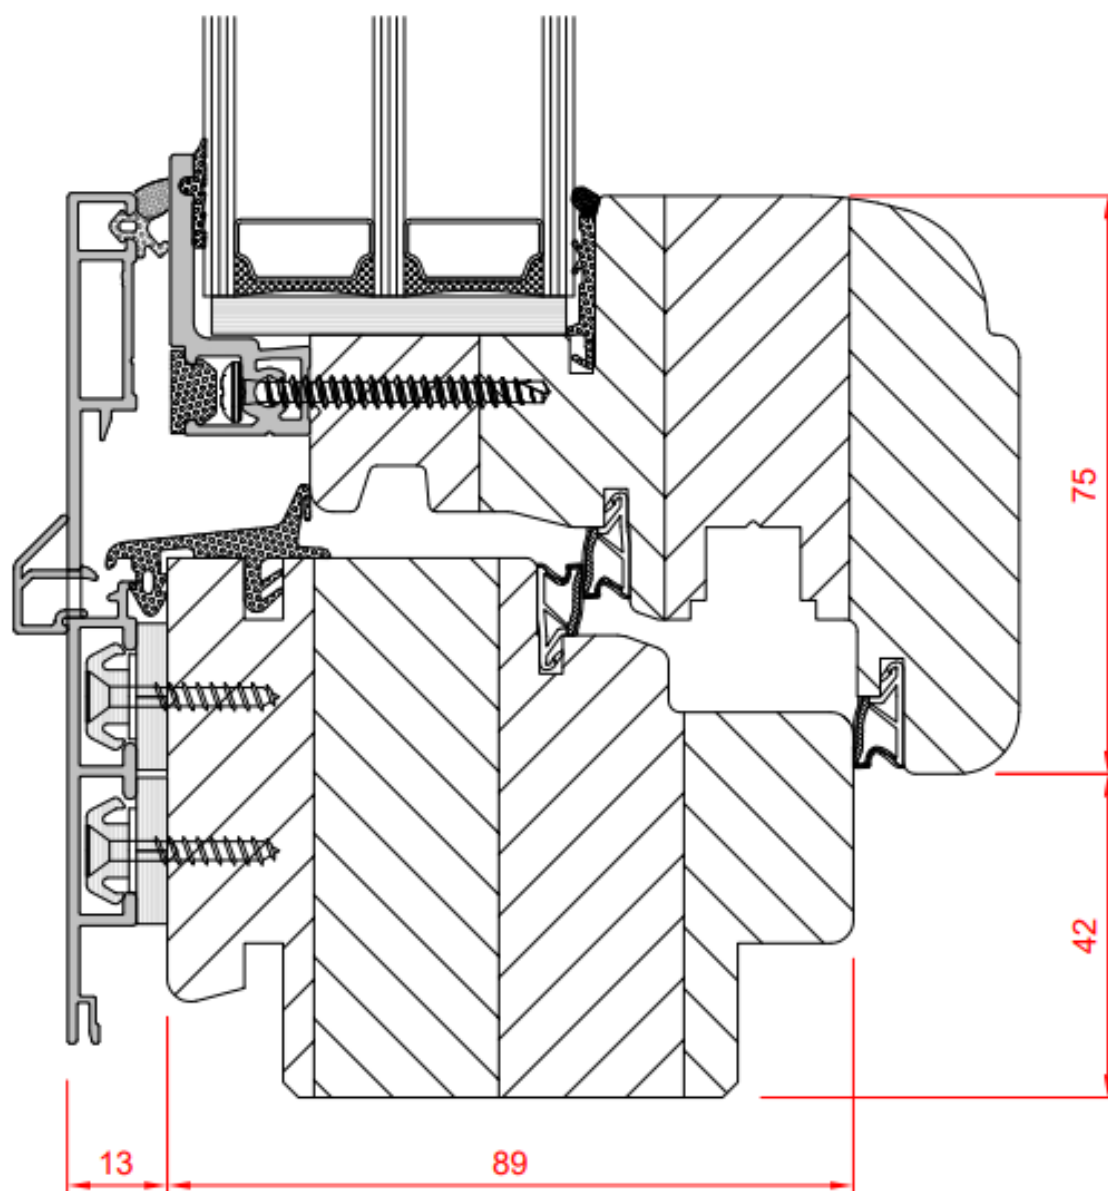

OKNA DREWNIANO-ALUMINIOWE ALUTREND INTEGRAL MAX

pozostałe wersje

ALUTREND INTEGRAL MAX