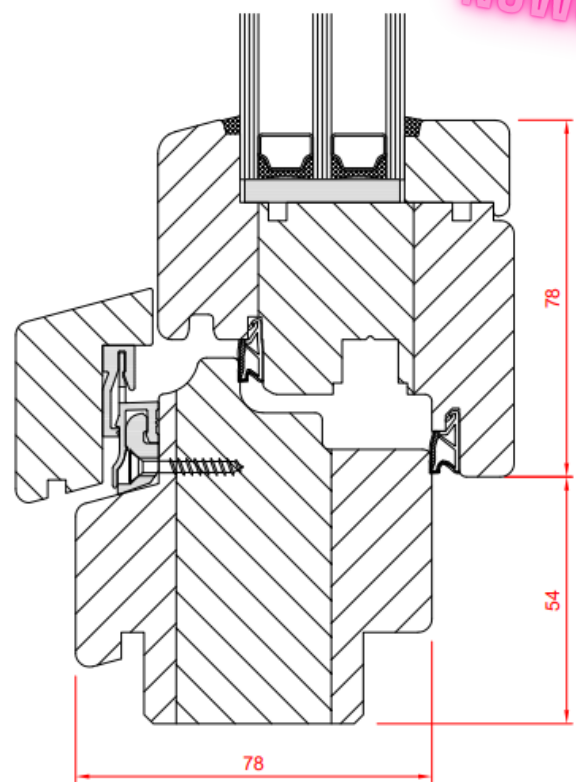

SOFTLINE PERFECT XL QUBE Z OKAPNIKIEM DREWNIANYM