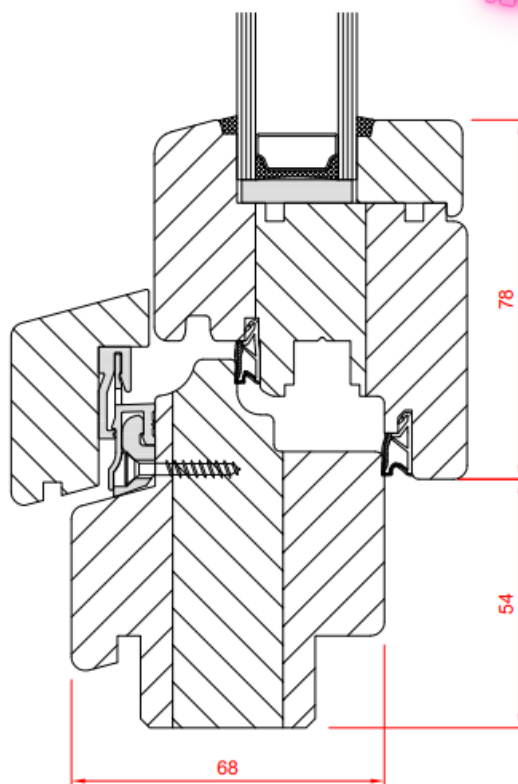

SOFTLINE PERFECT QUBE Z OKAPNIKIEM DREWNIANYM