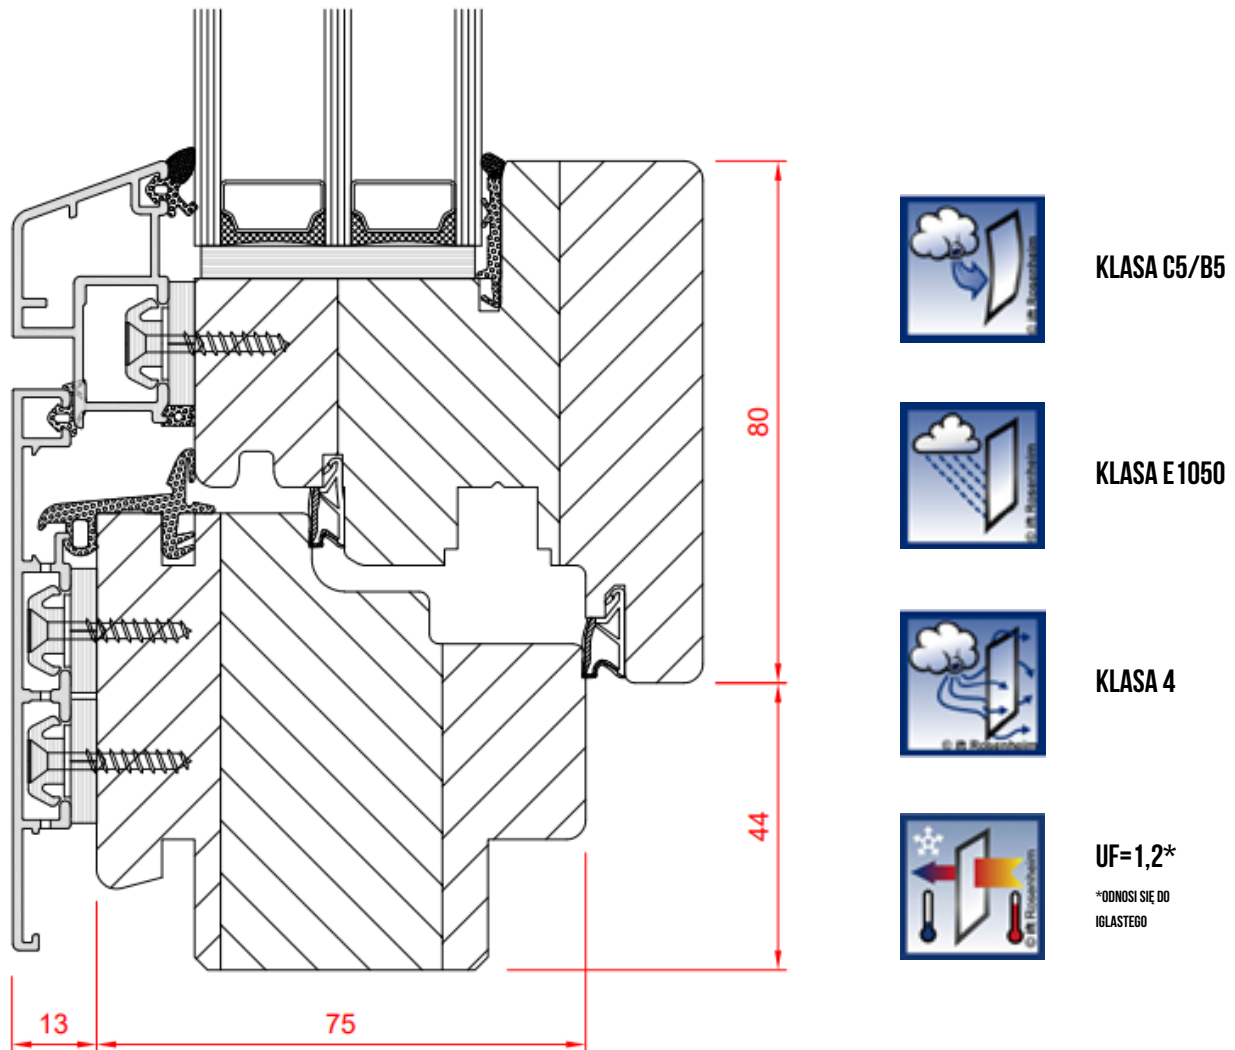

OKNA DREWNIANO-ALUMINIOWE ALUTREND LINEAR XL QUBE

SPECYFIKACJA:

- nowoczesna prosta nakładka aluminiowa, skrzydło zlicowane z ościeżnicą
- głębokość systemu 88 mm
- zakres szklenia 26 - 46 mm
- 4 uszczelki podwyższające izolacyjność okna
- możliwość zastosowanie zawiasów nawierzchniowych i ukrytych