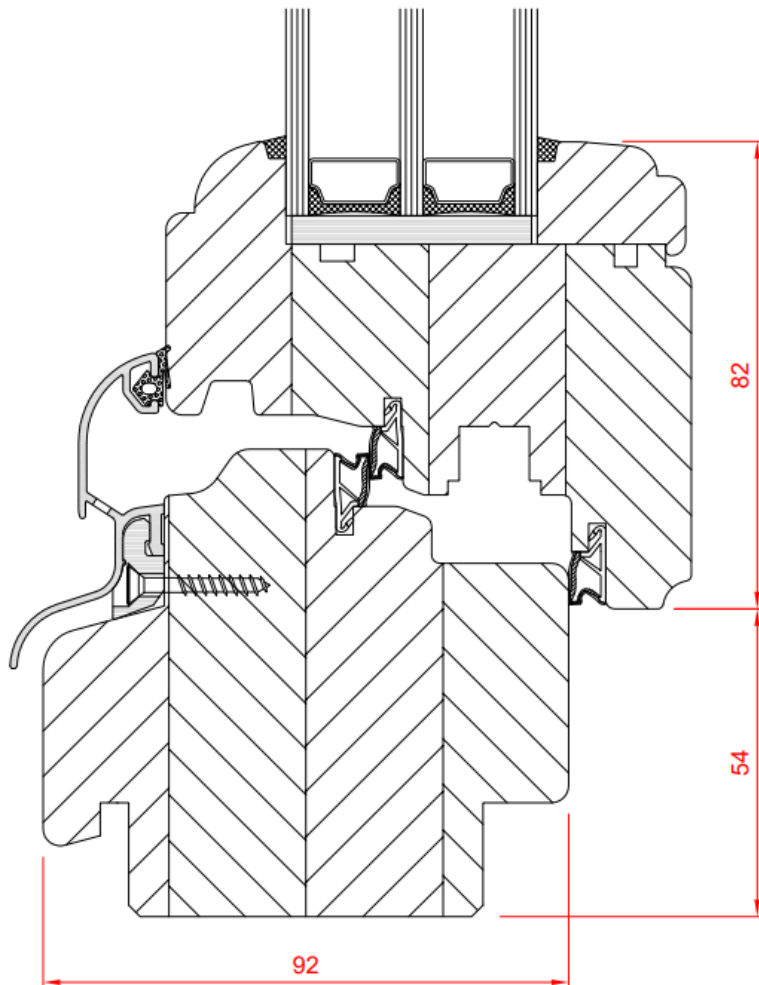

SPECYFIKACJA:

- klasyczny kształt
- głębokość 92 mm
- zakres szklenia 36 – 50 mm
- 4 uszczelki podwyższające izolacyjność okna
- okapnik aluminiowy zamontowany nie powodując mostków termicznych
- oś okucia przesunięta o 13 mm od przyłgi dla poprawy funkcjonalności i bezpieczeństwa