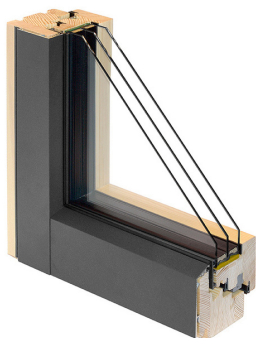

SPIS TREŚCI

Systemy drewniane i drewniano - aluminiowe

OKNA DREWNIANO - ALUMINIOWE

- 23 -
SYNERGIC