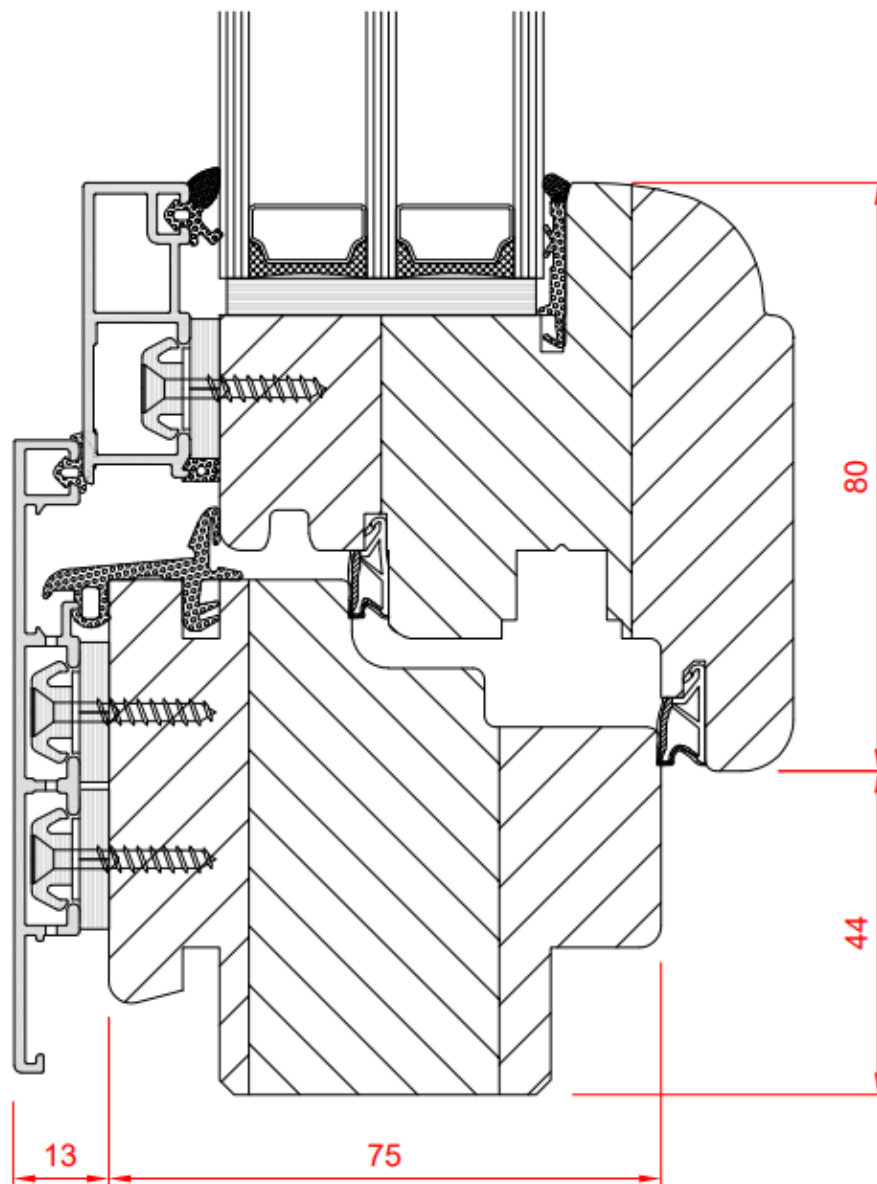

OKNA DREWNIANO-ALUMINIOWE ALUTREND QUADRAT XL

pozostałe wersje

ALUTREND QUADRAT XL