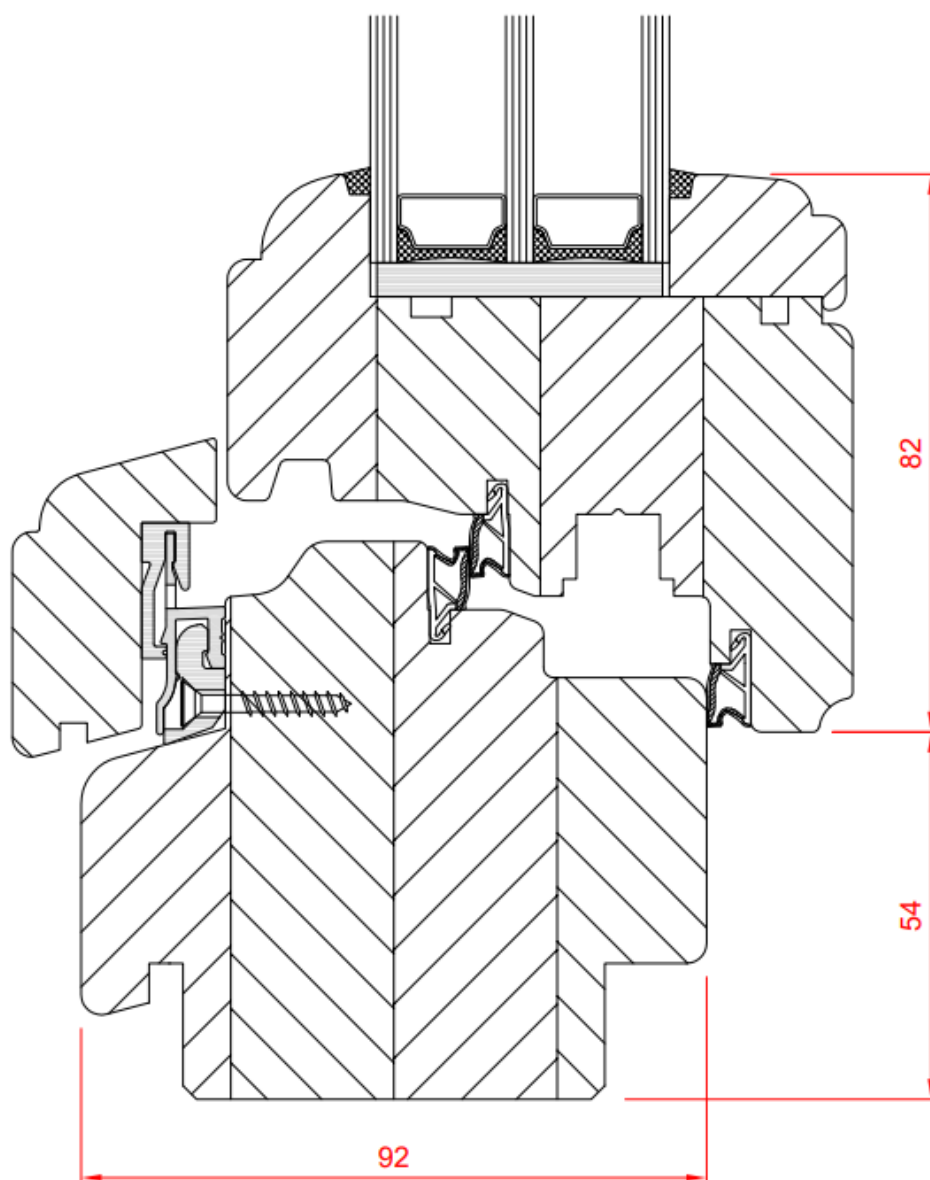

OKNA DREWNIANE STRONGLINE RETRO pozostałe wersje

STRONGLINE RETRO Z OKAPNIKIEM DREWNIANYM