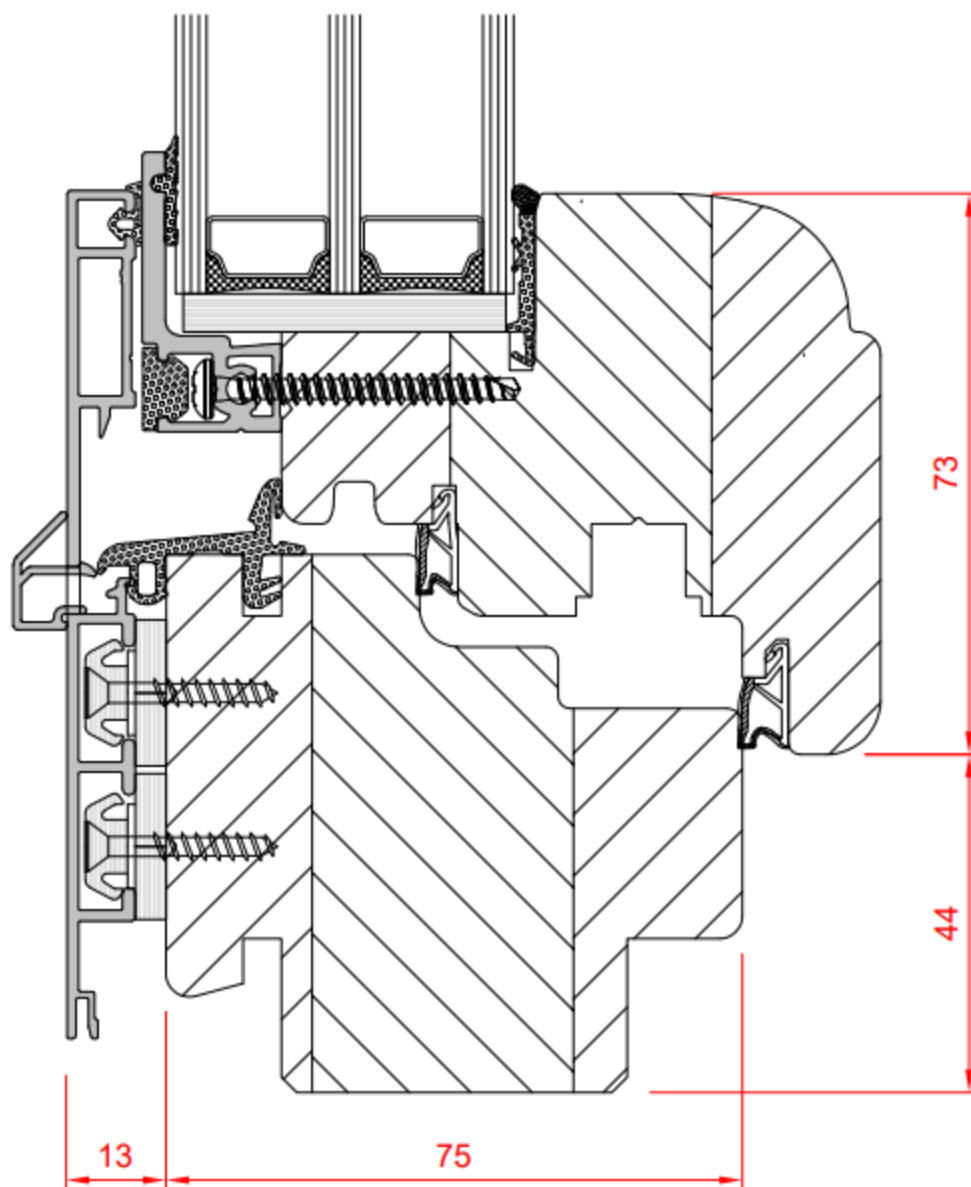

OKNA DREWNIANO-ALUMINIOWE ALUTREND INTEGRAL XL

pozostałe wersje

ALUTREND INTEGRAL XL