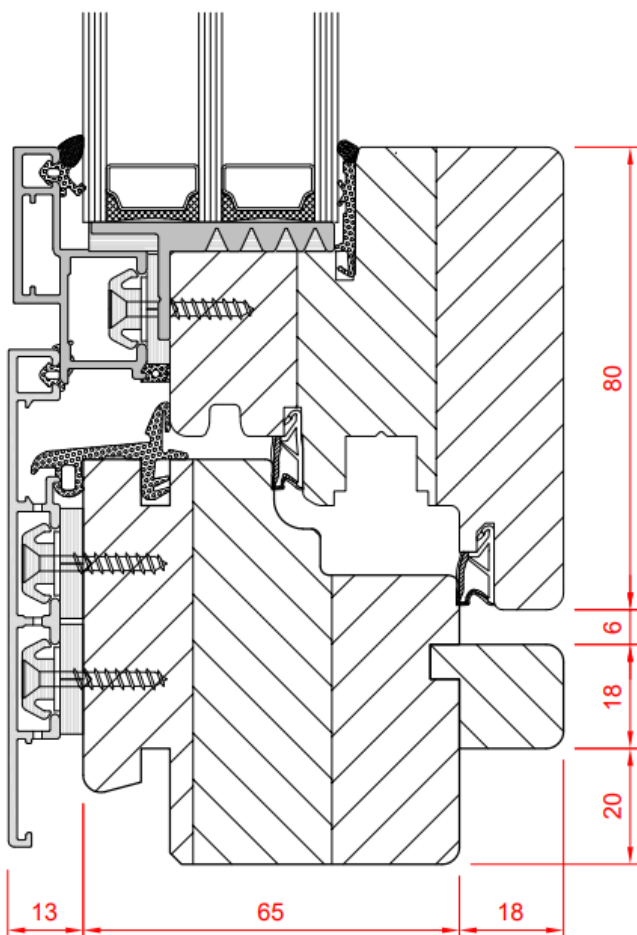

OKNA DREWNIANO-ALUMINIOWE ALUTREND QUADRAT FB

pozostałe wersje

NOWOŚĆ

ALUTREND QUADRAT FB QUBE
ZLICOWANY OD WEWNĄTRZ

ALUTREND QUADRAT FB