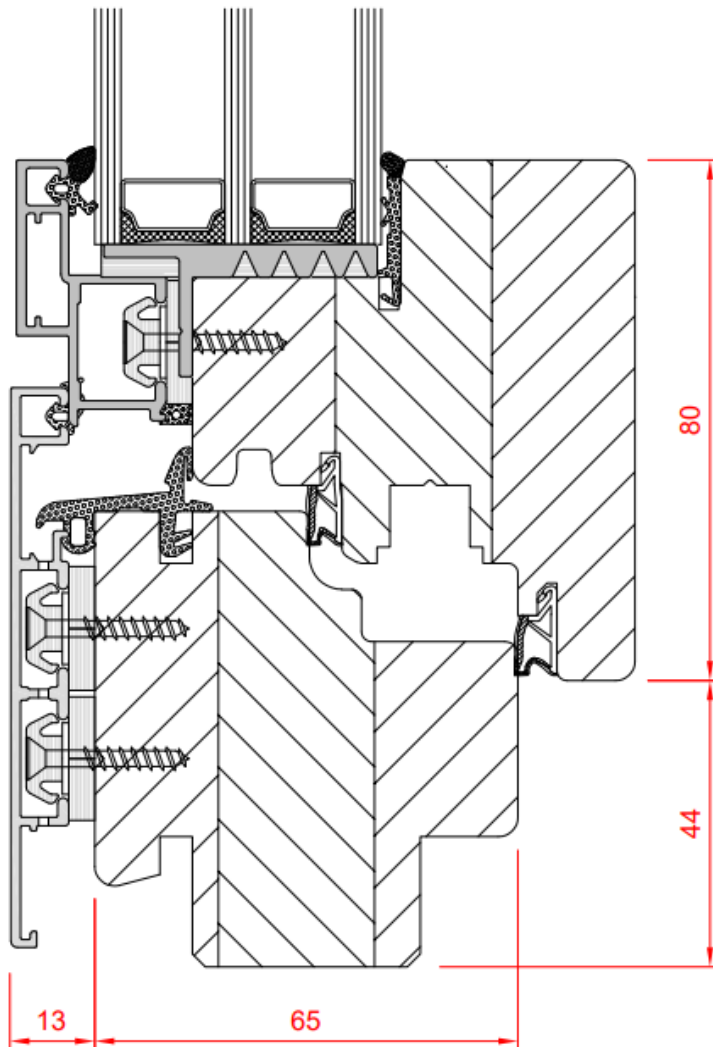

OKNA DREWNIANO-ALUMINIOWE ALUTREND QUADRAT QUBE

SPECYFIKACJA:

- nowoczesna prosta nakładka aluminiowa
- głębokość systemu 78 mm
- zakres szklenia 26 - 36 mm
- 4 uszczelki podwyższające izolacyjność okna
- możliwość zastosowanie zawiasów nawierzchniowych i ukrytych