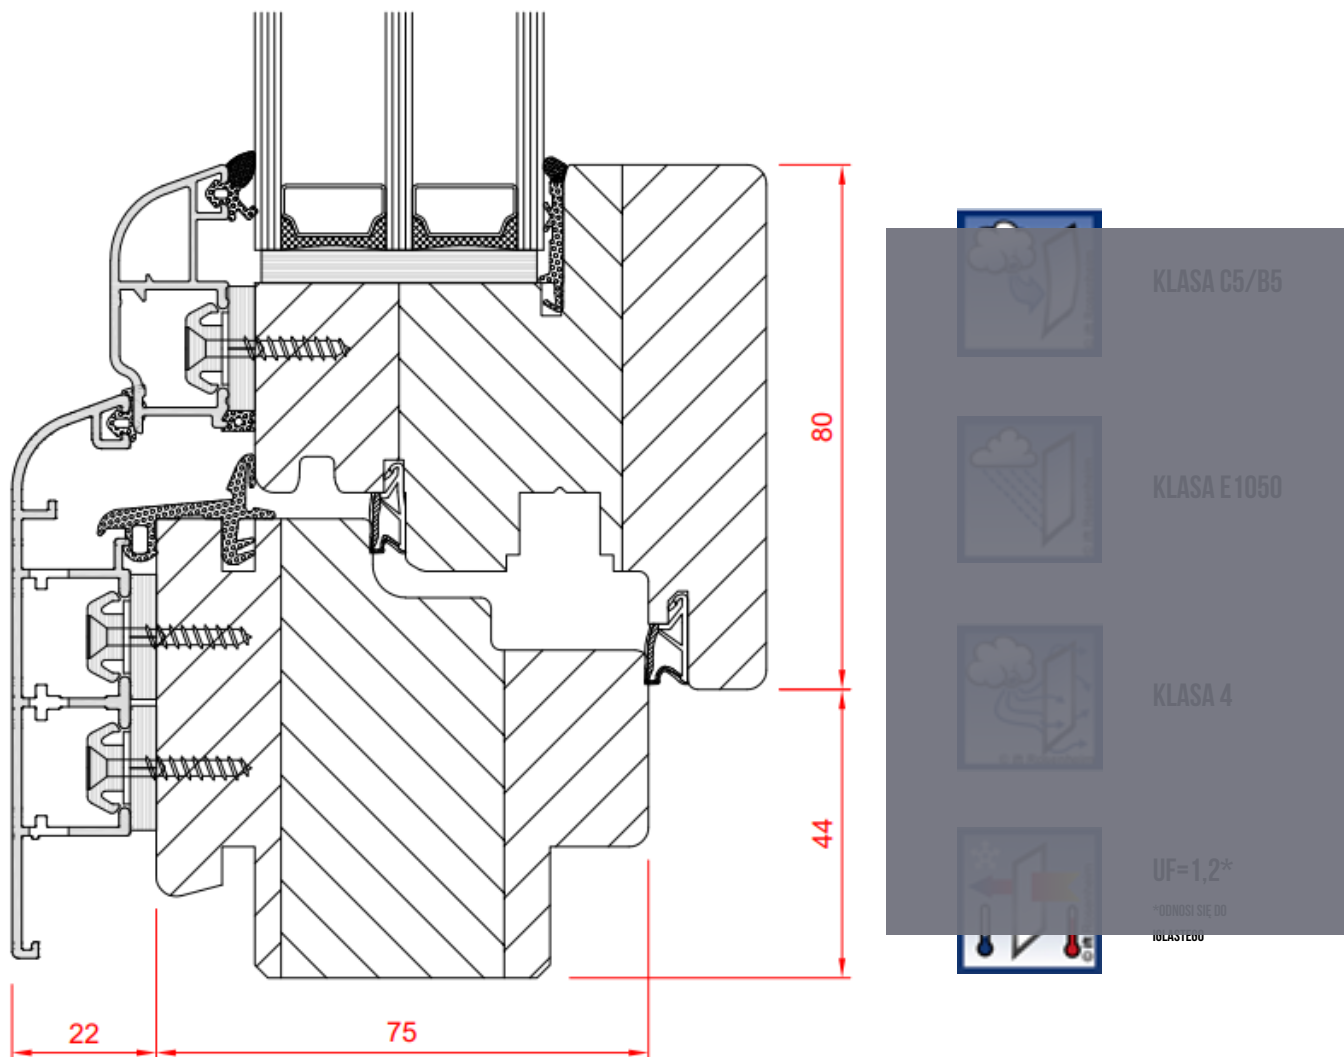

OKNA DREWNIANO-ALUMINIOWE ALUTREND SOFTLINE XL QUBE

SPECYFIKACJA:

- prosta nakładka aluminiowa
- głębokość systemu 97 mm
- zakres szklenia 26 - 46 mm
- 4 uszczelki podwyższające izolacyjność okna
- możliwość zastosowanie zawiasów nawierzchniowych i ukrytych