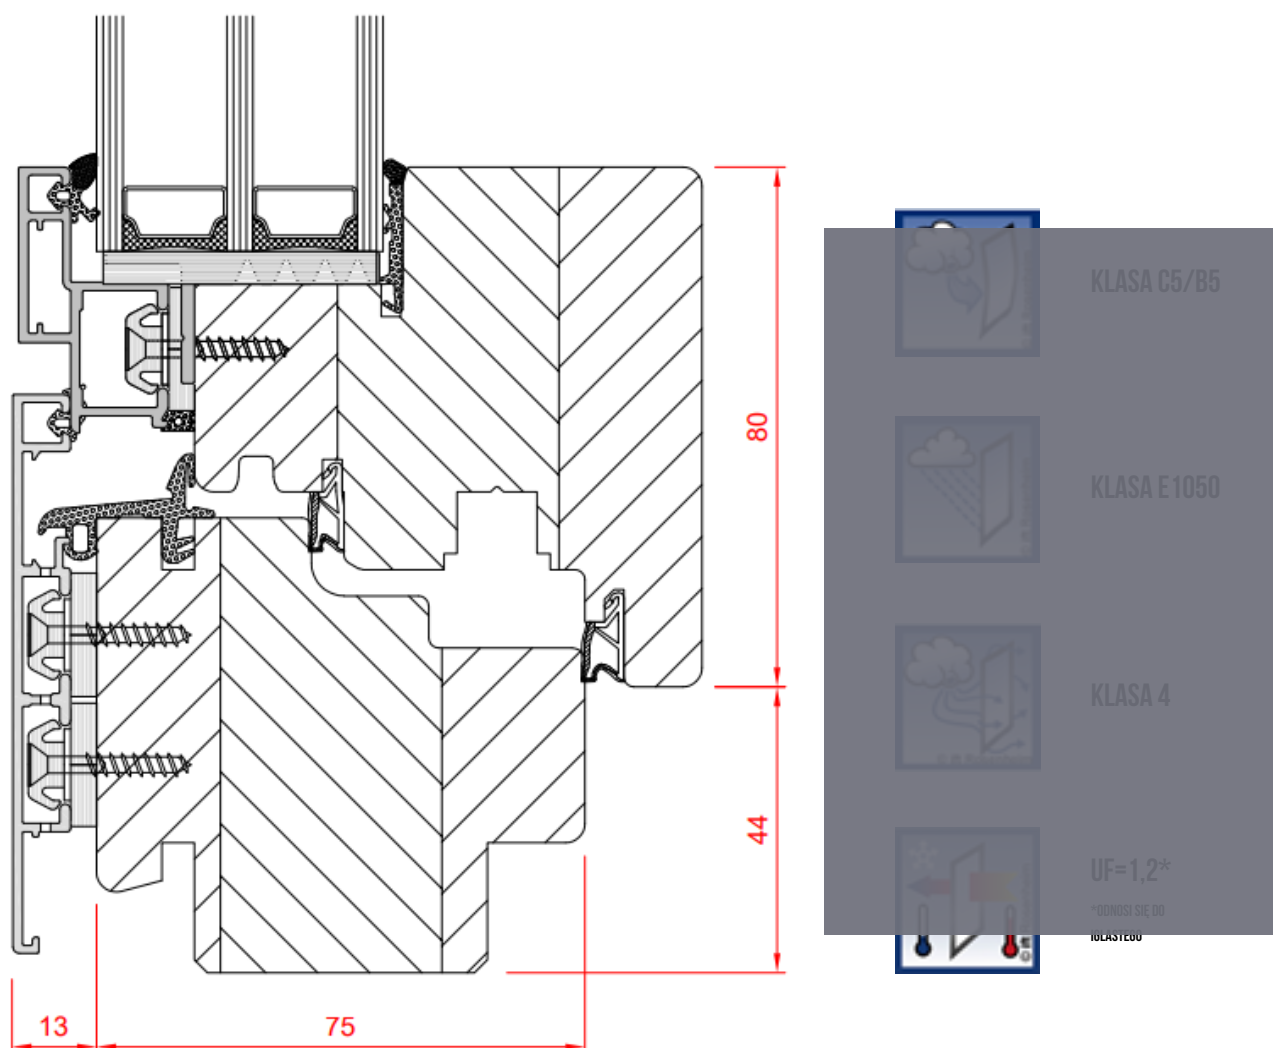

SPECYFIKACJA:

- nowoczesne prostokątne kształty z zewnątrz, skrzydło zlicowane z ramą
- od wewnątrz 3 różne możliwości wykończenia drewna: zaokrąglony, qube, zlicowana powierzchnia ramy okna i ościeżnicy
- głębokość systemu 88 mm
- zakres szklenia 40 - 60 mm
- 4 uszczelki podwyższające izolacyjność okna
- możliwość zastosowanie zawiasów nawierzchniowych i ukrytych