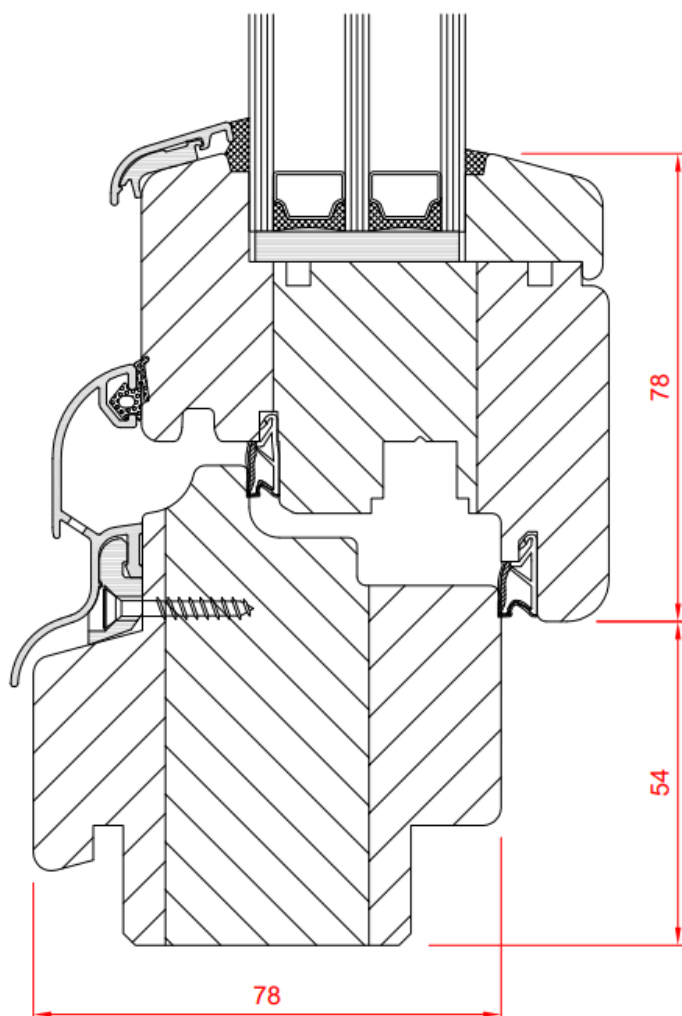

OKNA DREWNIANE SOFTLINE PERFECT XL

SPECYFIKACJA:

- prosty, nowoczesny kształt
- głębokość systemu 78 mm
- zakres szklenia 26 – 46 mm
- 2 uszczelki podwyższające izolacyjność okna
- okapnik aluminiowy zamontowany nie powodując mostków termicznych
- oś okucia przesunięta o 13 mm od przyłgi dla poprawy funkcjonalności i bezpieczeństwa