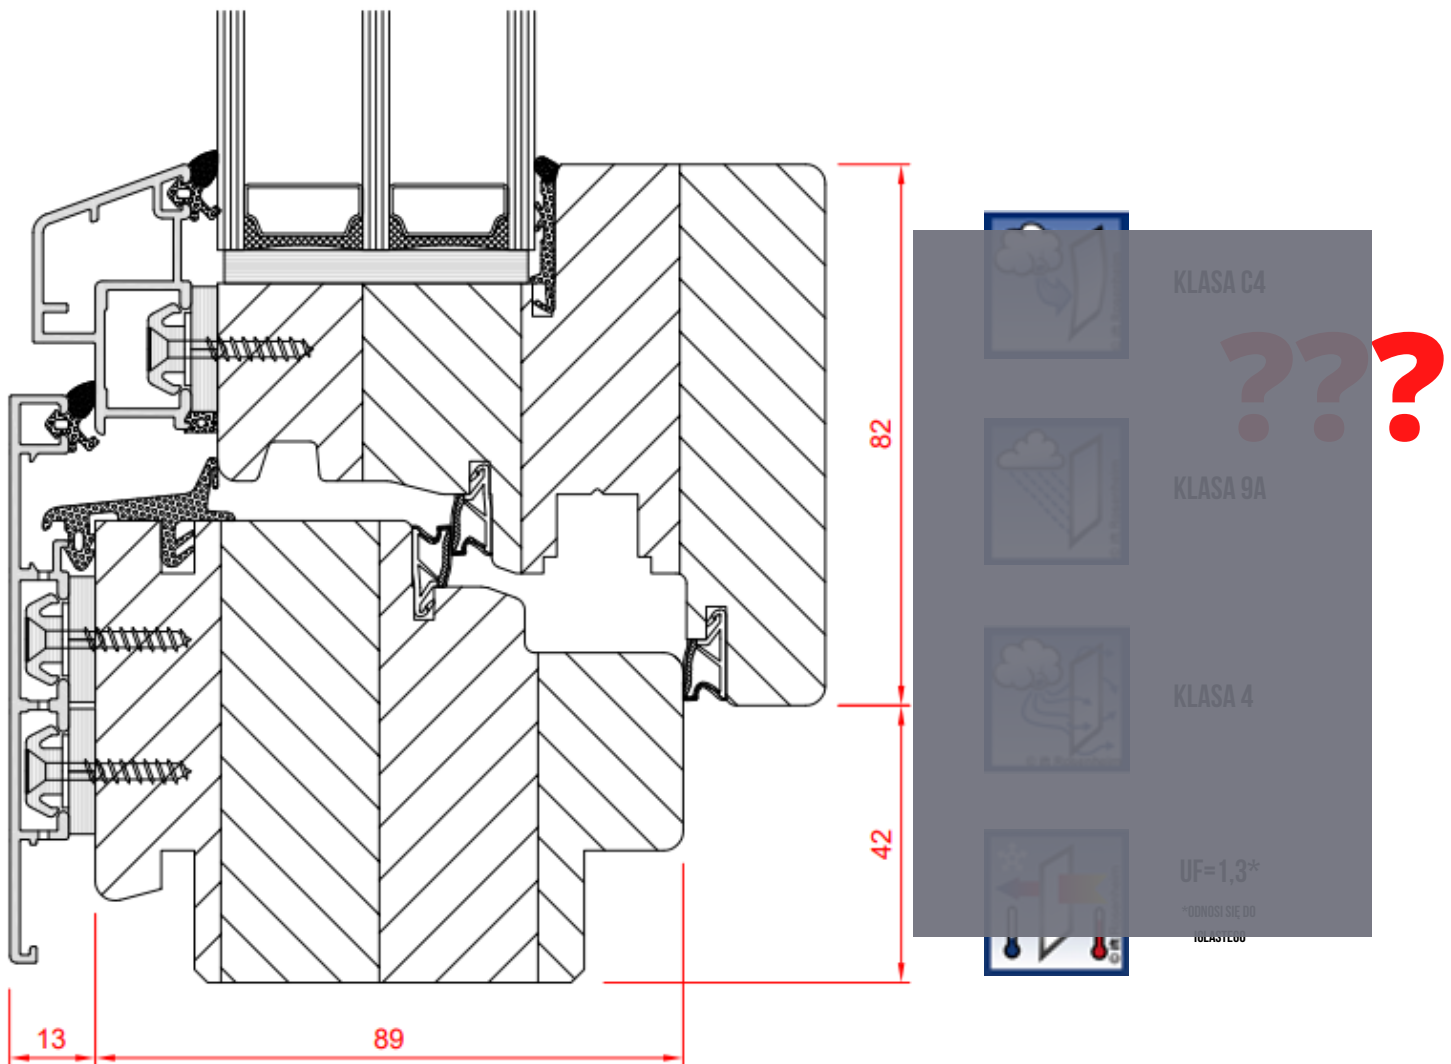

OKNA DREWNIANO-ALUMINIOWE ALUTREND LINEAR MAX QUBE

SPECYFIKACJA:

- PROSTY NOWOCZESNY KSZTAŁT
- GŁĘBOKOŚĆ 102 MM
- ZAKRES SZKLENIA 36 – 50 MM
- USZCZELKI PODWYŻSZAJĄCE IZOLACYJNOŚĆ OKNA
- OKAPNIK ALUMINIOWY ZAMONTOWANY NIE POWODUJĄC MOSTKÓW TERMICZNYCH
- OŚ OKUCIA PRZESUNIĘTA O 13 MM OD PRZYLGI DLA POPRAWY FUNKCJONALNOŚCI I BEZPIECZEŃSTWA