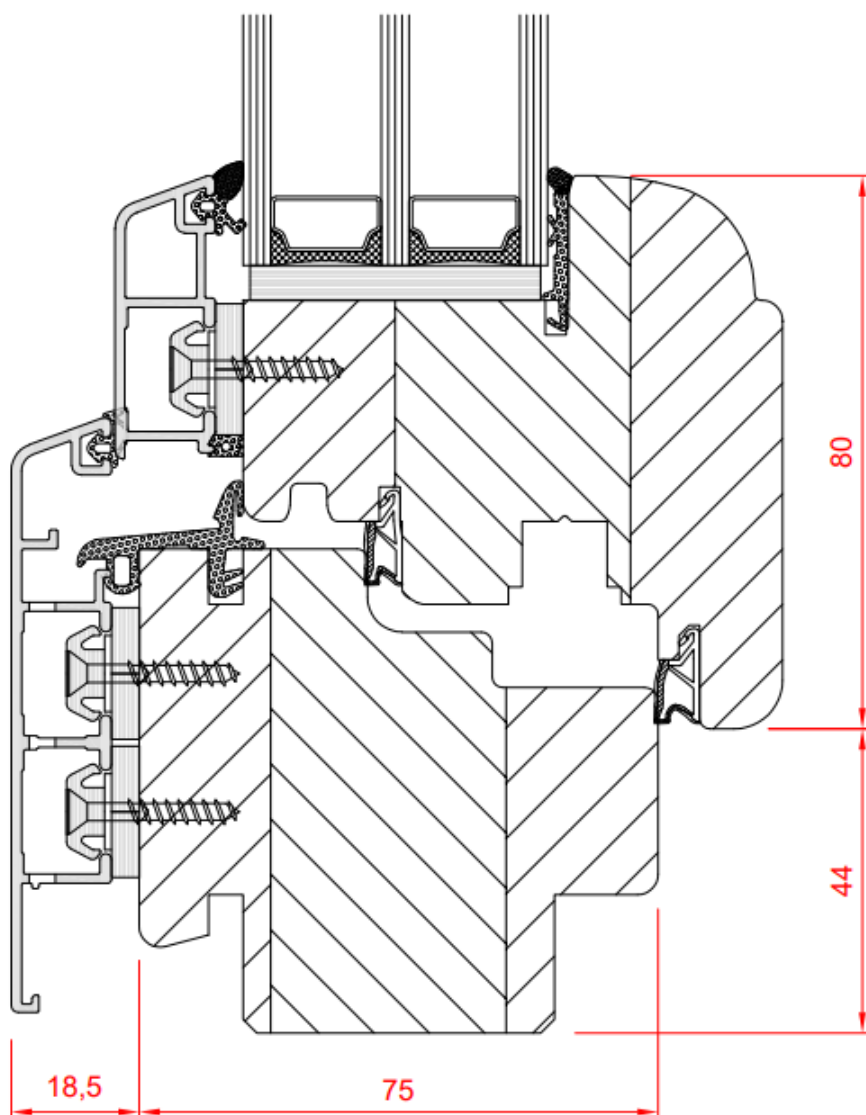

OKNA DREWNIANO-ALUMINIOWE ALUTREND CLASSIC XL

pozostałe wersje

ALUTREND CLASSIC XL