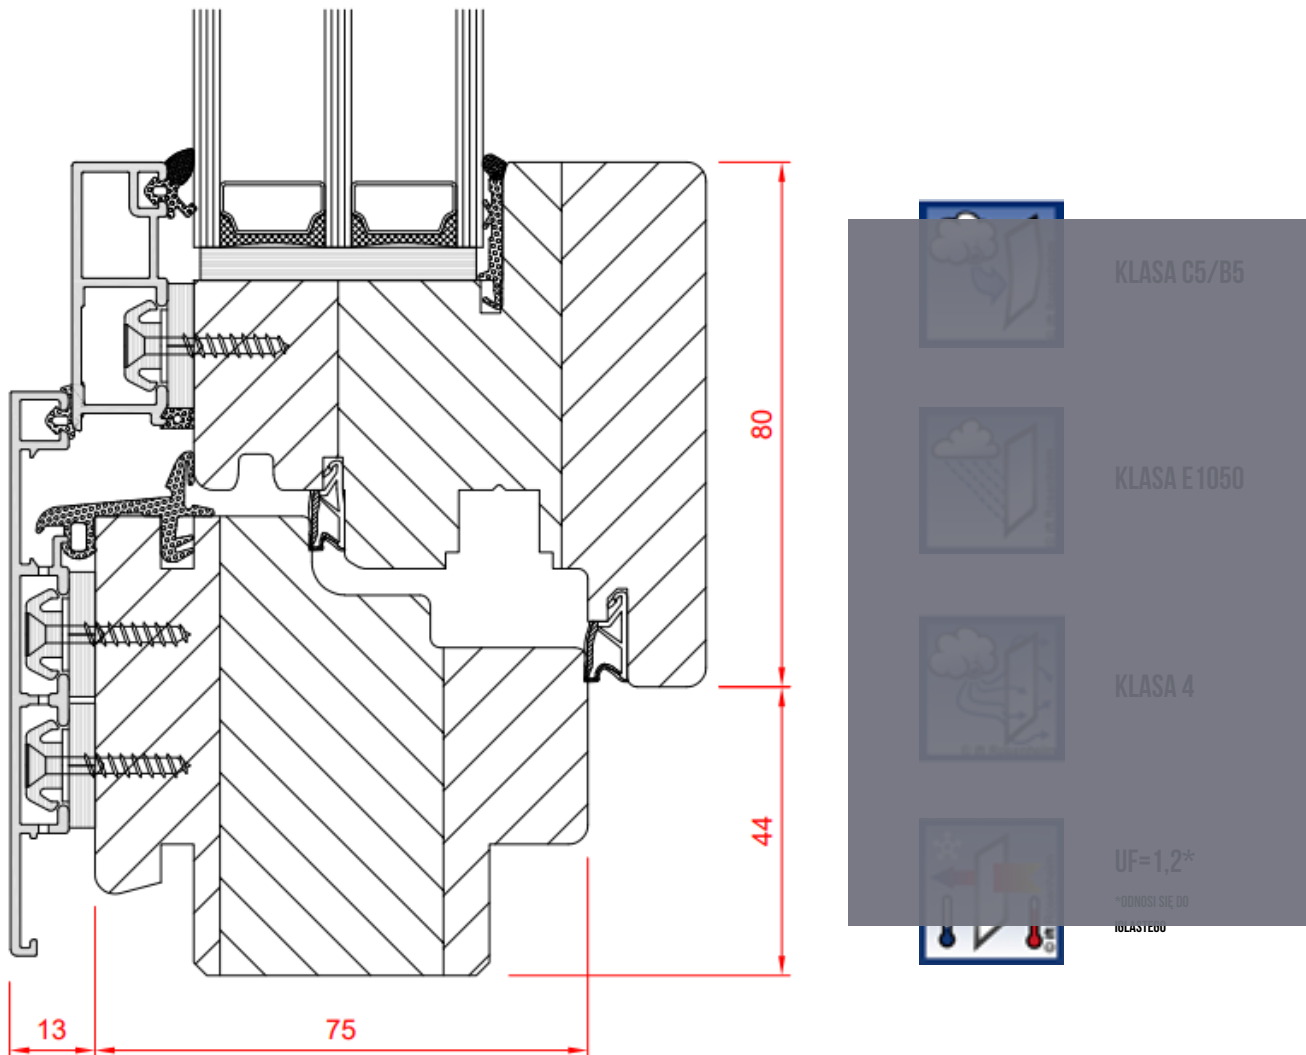

OKNA DREWNIANO-ALUMINIOWE ALUTREND QUADRAT XL QUBE

SPECYFIKACJA:

- nowoczesna prosta nakładka aluminiowa
- głębokość systemu 88 mm
- zakres szklenia 26 - 46 mm
- 4 uszczelki podwyższające izolacyjność okna
- możliwość zastosowanie zawiasów nawierzchniowych i ukrytych