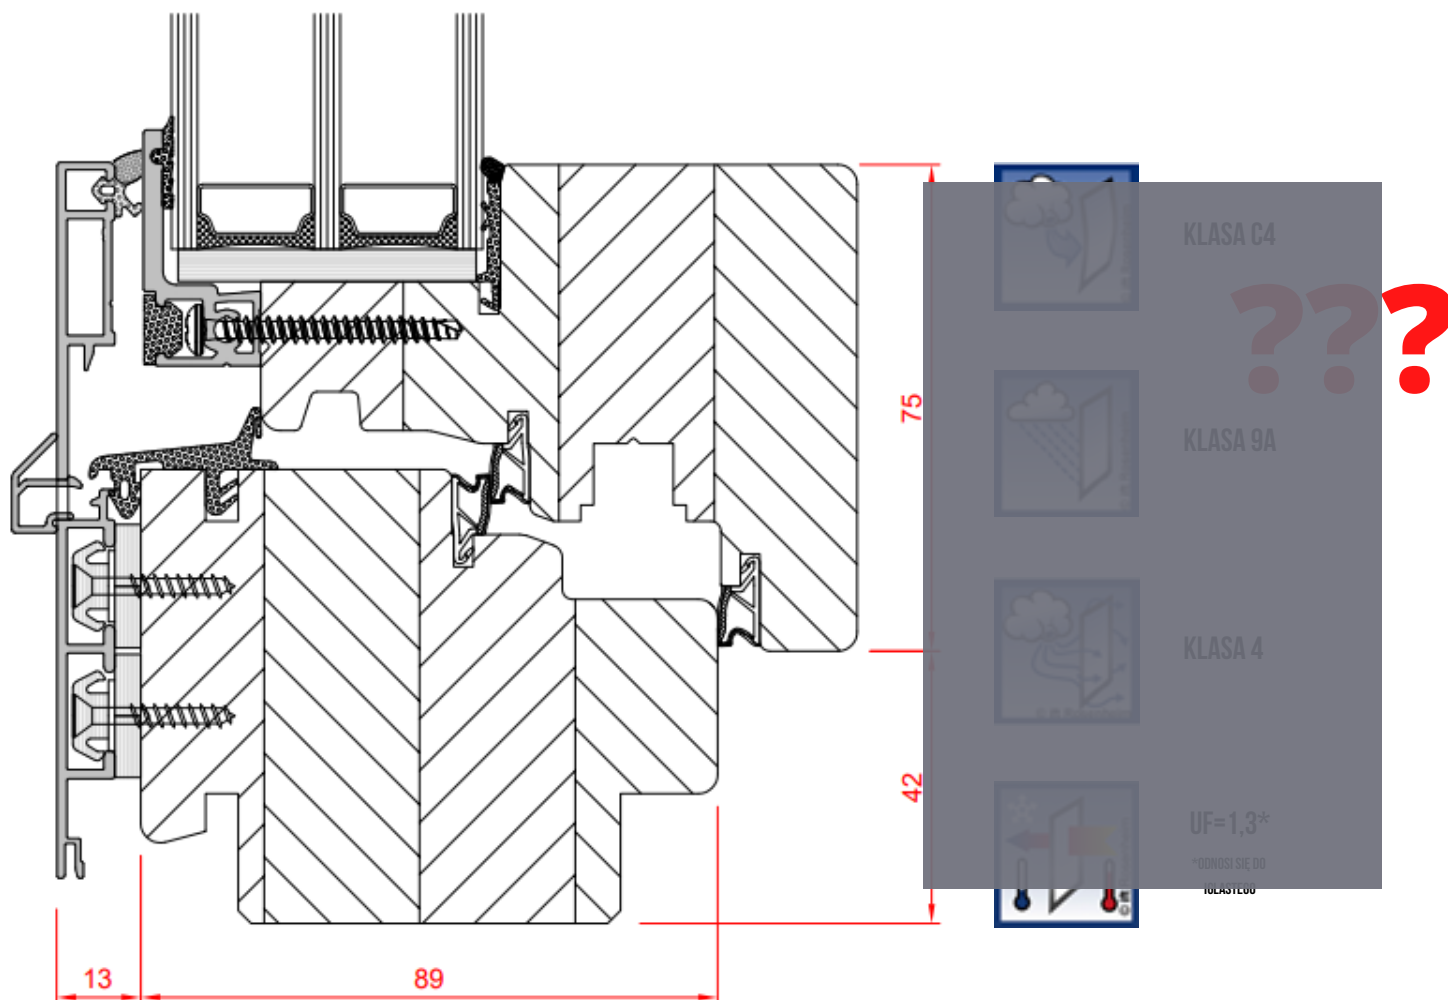

OKNA DREWNIANO-ALUMINIOWE ALUTREND INTEGRAL MAX QUBE

SPECYFIKACJA:

- PROSTY NOWOCZESNY KSZTAŁT
- GŁĘBOKOŚĆ 102 MM
- ZAKRES SZKLENIA 36 – 50 MM
- USZCZELKI PODWYŻSZAJĄCE IZOLACYJNOŚĆ OKNA
- OKAPNIK ALUMINIOWY ZAMONTOWANY NIE POWODUJĄC MOSTKÓW TERMICZNYCH
- OŚ OKUCIA PRZESUNIĘTA O 13 MM OD PRZYLGI DLA POPRAWY FUNKCJONALNOŚCI I BEZPIECZEŃSTWA