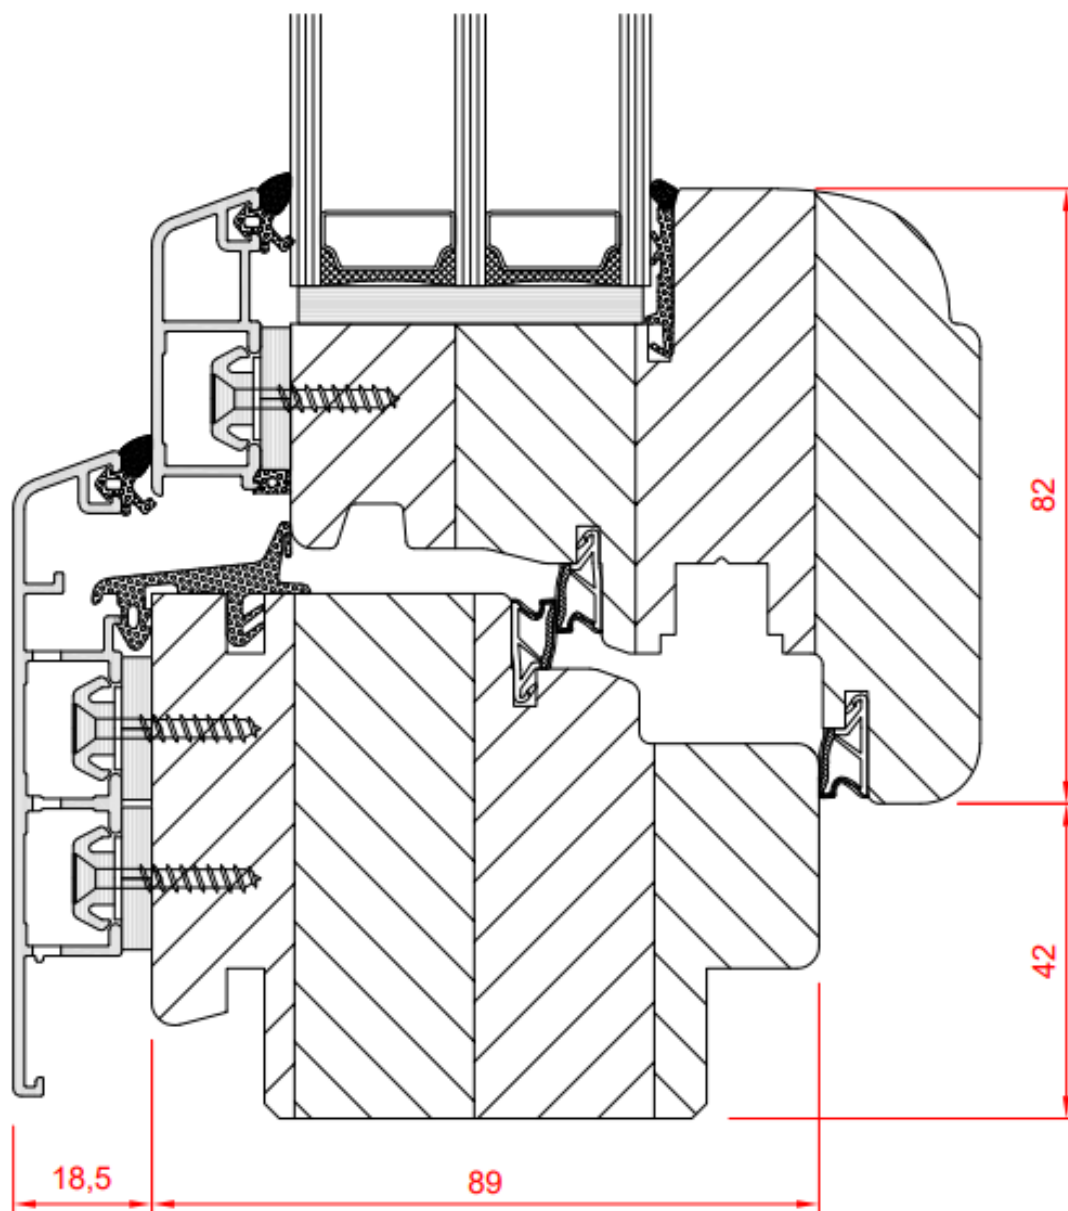

OKNA DREWNIANO-ALUMINIOWE ALUTREND CLASSIC MAX

pozostałe wersje

ALUTREND CLASSIC MAX