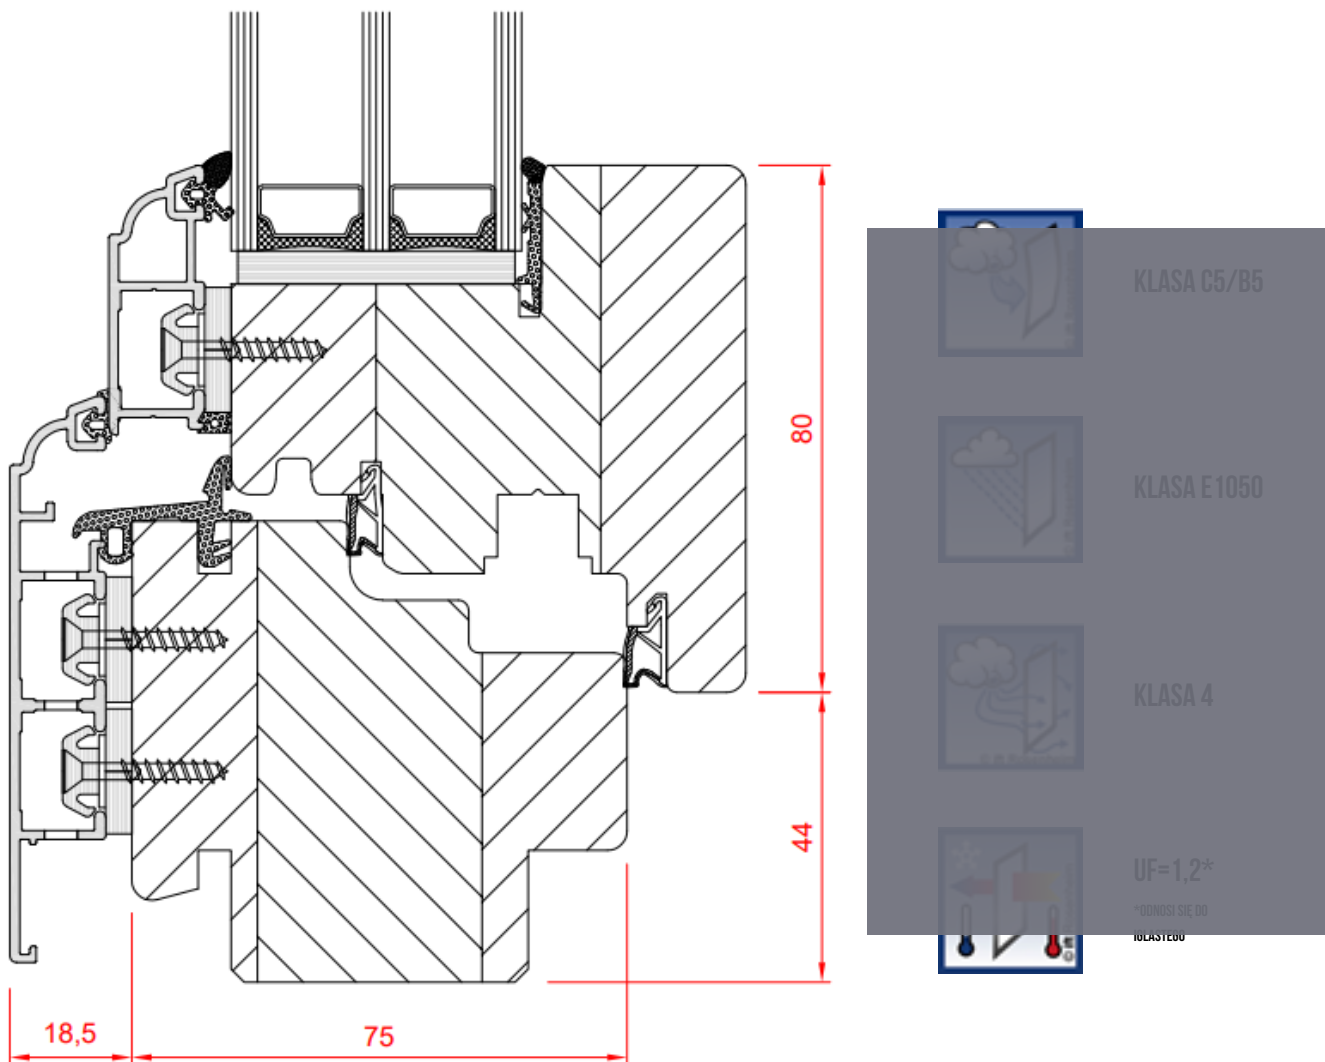

OKNA DREWNIANO-ALUMINIOWE ALUTREND RETRO XL QUBE

SPECYFIKACJA:

- stylizowana nakładka aluminiowa
- głębokość systemu 93,5 mm
- zakres szklenia 26 - 46 mm
- 4 uszczelki podwyższające izolacyjność okna
- możliwość zastosowanie zawiasów nawierzchniowych i ukrytych