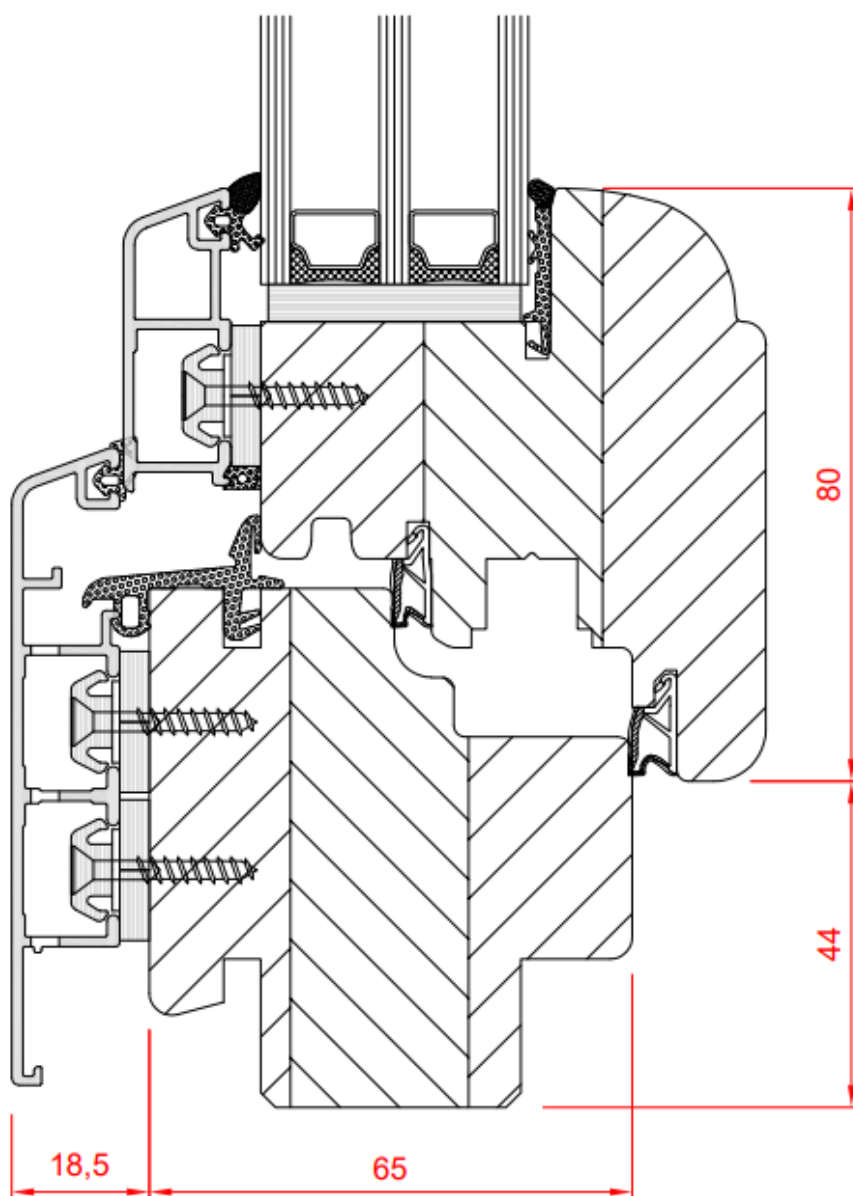

OKNA DREWNIANO-ALUMINIOWE ALUTREND CLASSIC

pozostałe wersje

ALUTREND CLASSIC