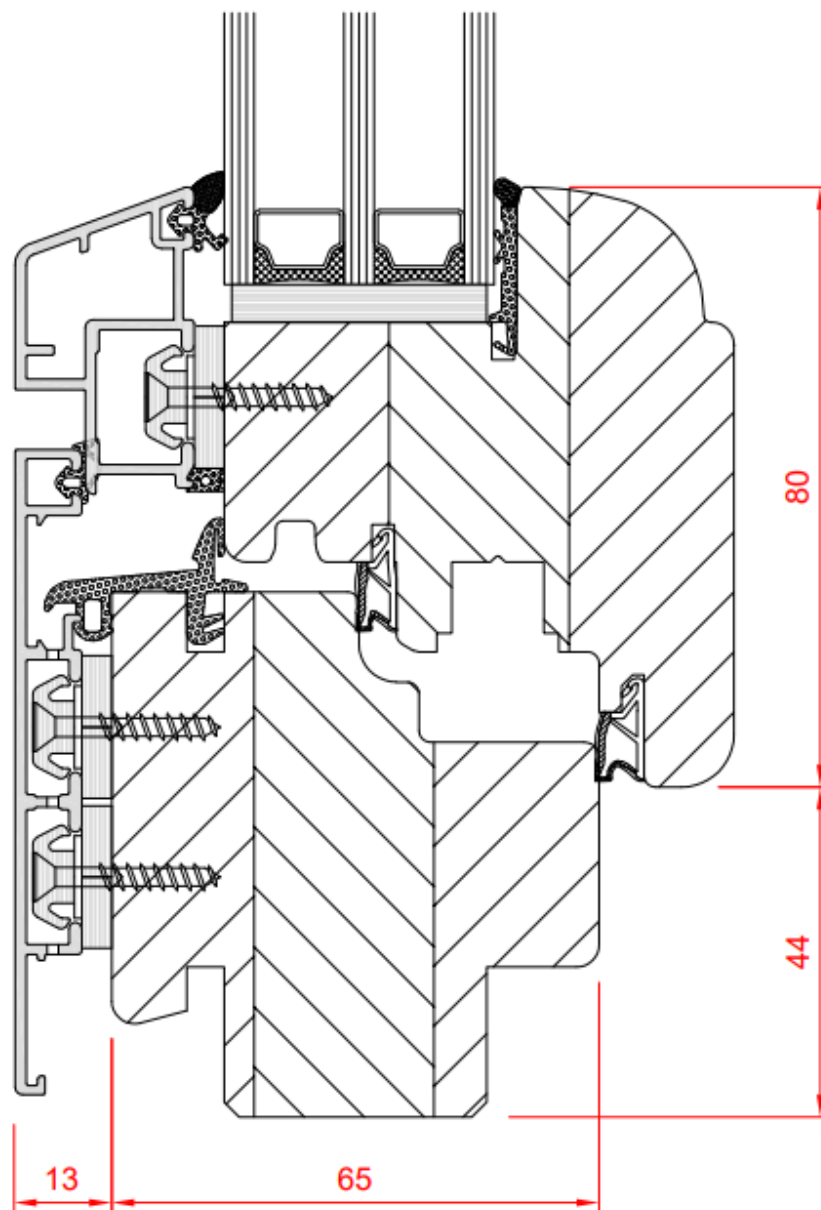

OKNA DREWNIANO-ALUMINIOWE ALUTREND LINEAR

pozostałe wersje

ALUTREND LINEAR