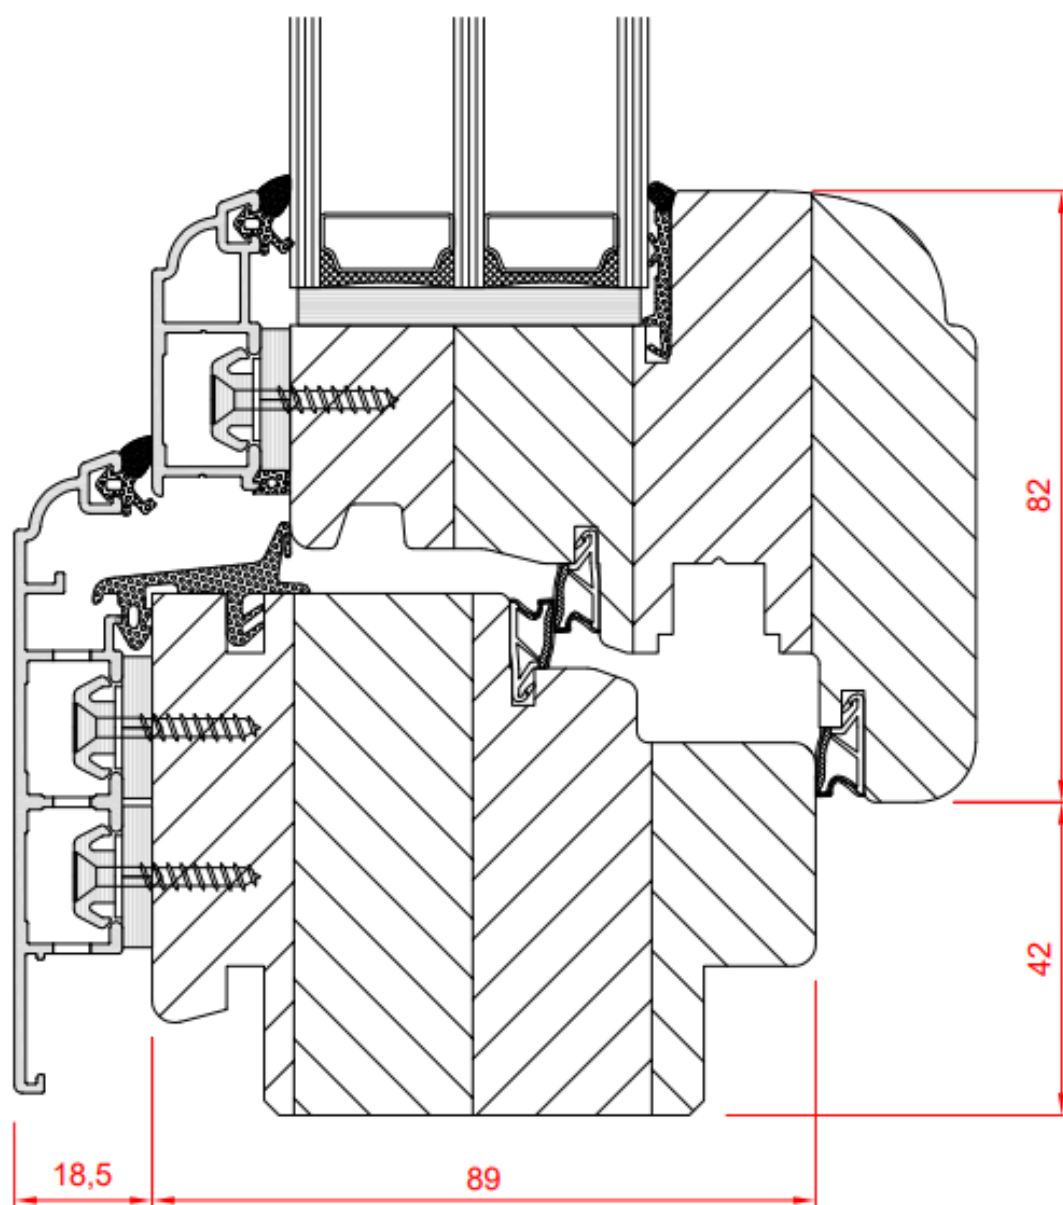

OKNA DREWNIANO-ALUMINIOWE ALUTREND RETRO MAX

pozostałe wersje

ALUTREND RETRO MAX