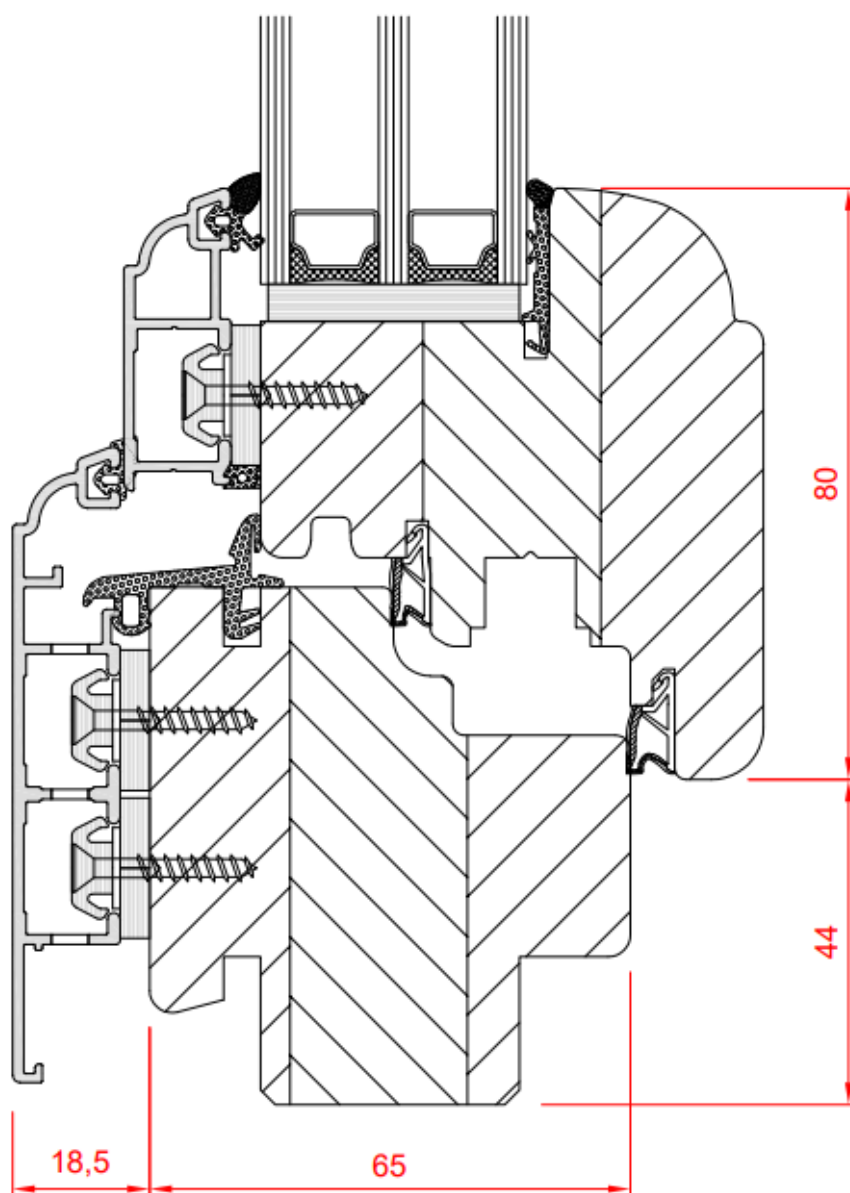

OKNA DREWNIANO-ALUMINIOWE ALUTREND RETRO

pozostałe wersje

ALUTREND RETRO