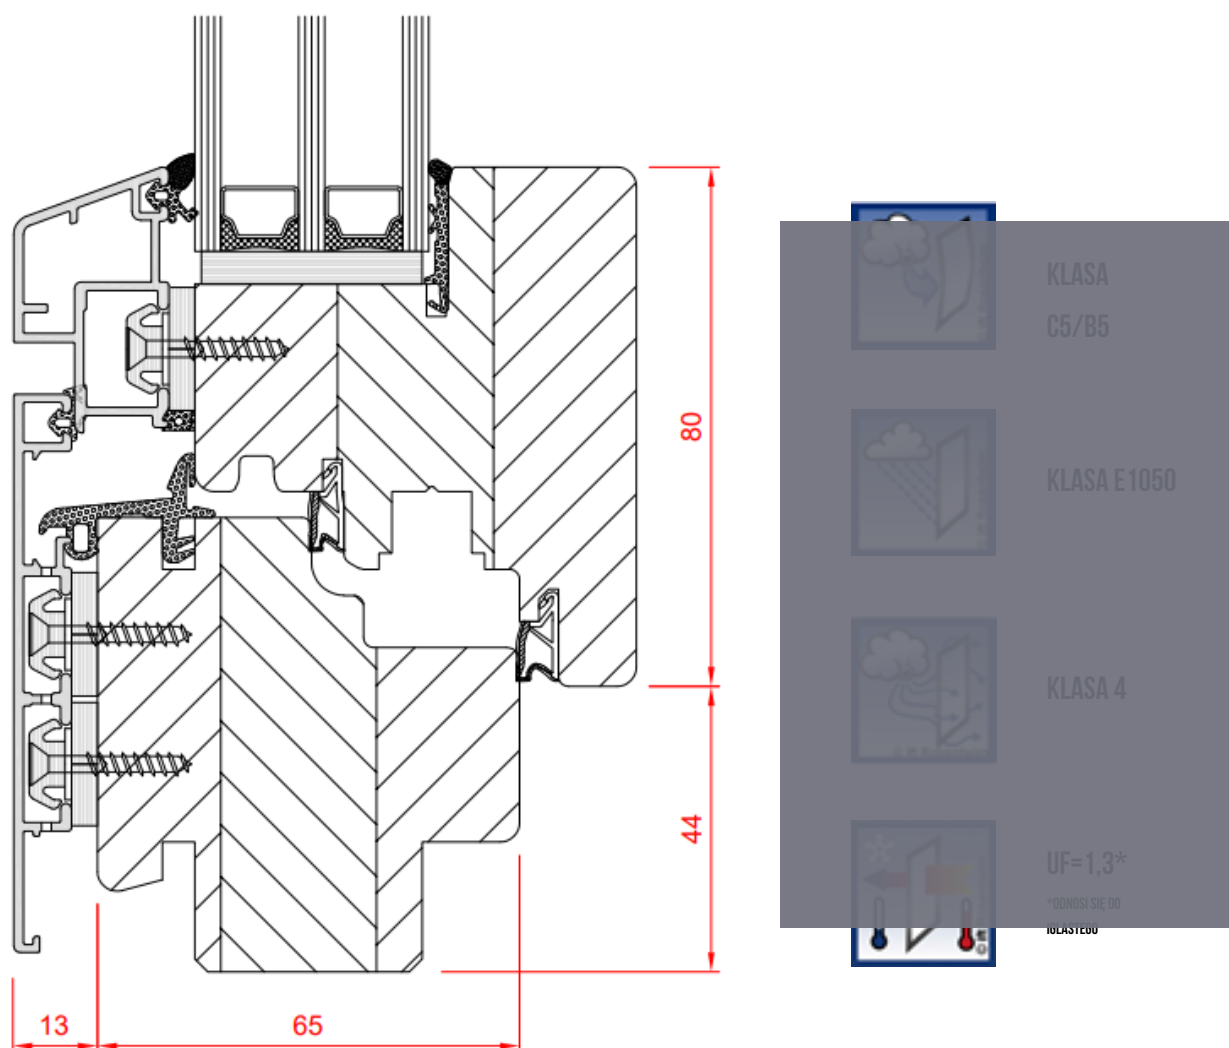

OKNA DREWNIANO-ALUMINIOWE ALUTREND LINEAR QUBE

SPECYFIKACJA:

- nowoczesna prosta nakładka aluminiowa, skrzydło zlicowane z ościeżnicą
- głębokość systemu 88 mm
- zakres szklenia 26 - 36 mm
- 4 uszczelki podwyższające izolacyjność okna
- możliwość zastosowanie zawiasów nawierzchniowych i ukrytych