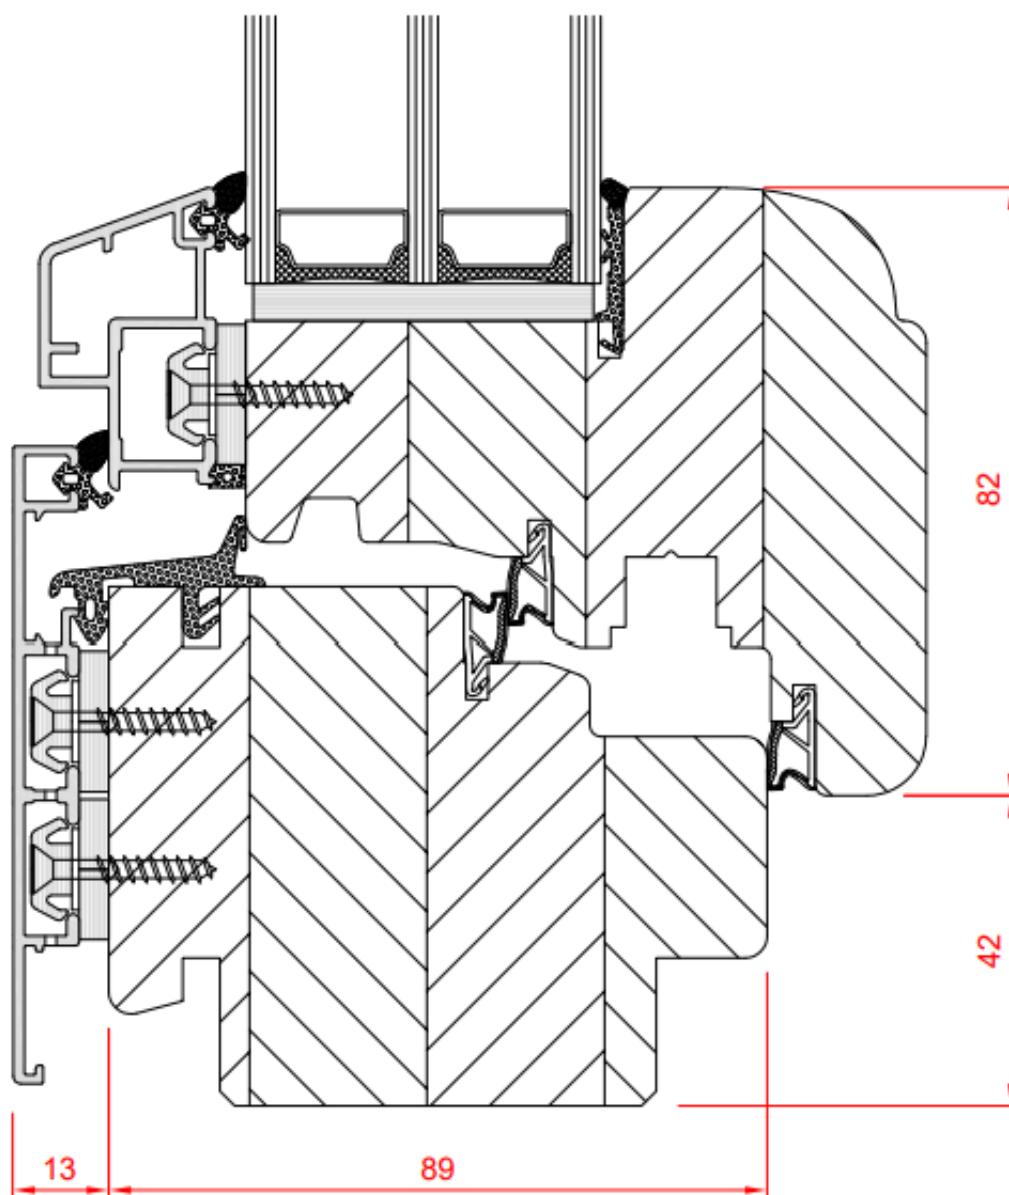

OKNA DREWNIANO-ALUMINIOWE ALUTREND LINEAR MAX

pozostałe wersje

ALUTREND LINEAR MAX