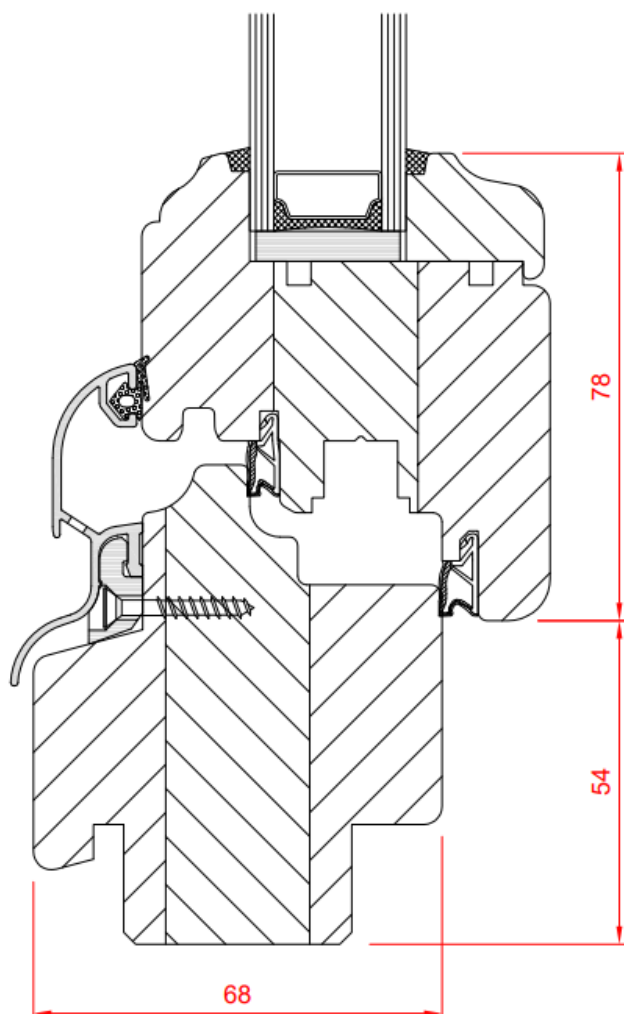

OKNA DREWNIANE SOFTLINE RETRO

SPECYFIKACJA:

- klasyczny kształt
- głębokość systemu 68 mm
- zakres szklenia 26 – 36 mm
- 2 uszczelki podwyższające izolacyjność okna
- okapnik aluminiowy zamontowany nie powodując mostków termicznych
- oś okucia przesunięta o 13 mm od przyłgi dla poprawy funkcjonalności i bezpieczeństwa