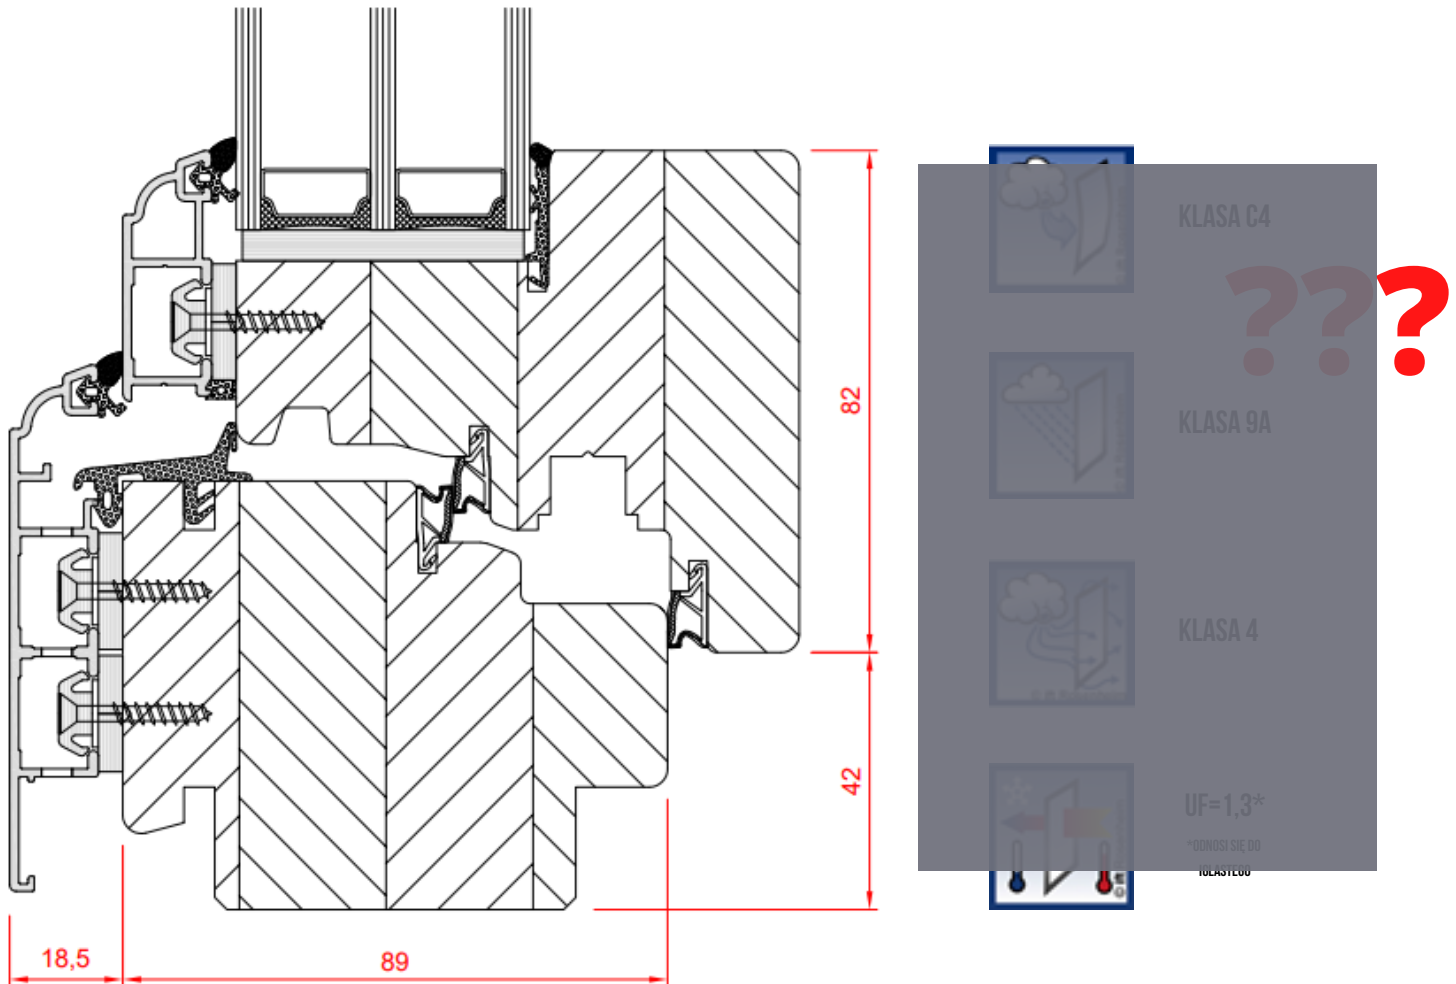

OKNA DREWNIANO-ALUMINIOWE ALUTREND RETRO MAX QUBE

SPECYFIKACJA:

- PROSTY NOWOCZESNY KSZTAŁT
- GŁĘBOKOŚĆ 92 MM
- ZAKRES SZKLENIA 36 – 50 MM
- USZCZELKI PODWYŻSZAJĄCE IZOLACYJNOŚĆ OKNA
- OKAPNIK ALUMINIOWY ZAMONTOWANY NIE POWODUJĄC MOSTKÓW TERMICZNYCH
- OŚ OKUCIA PRZESUNIĘTA O 13 MM OD PRZYLGI DLA POPRAWY FUNKCJONALNOŚCI I BEZPIECZEŃSTWA