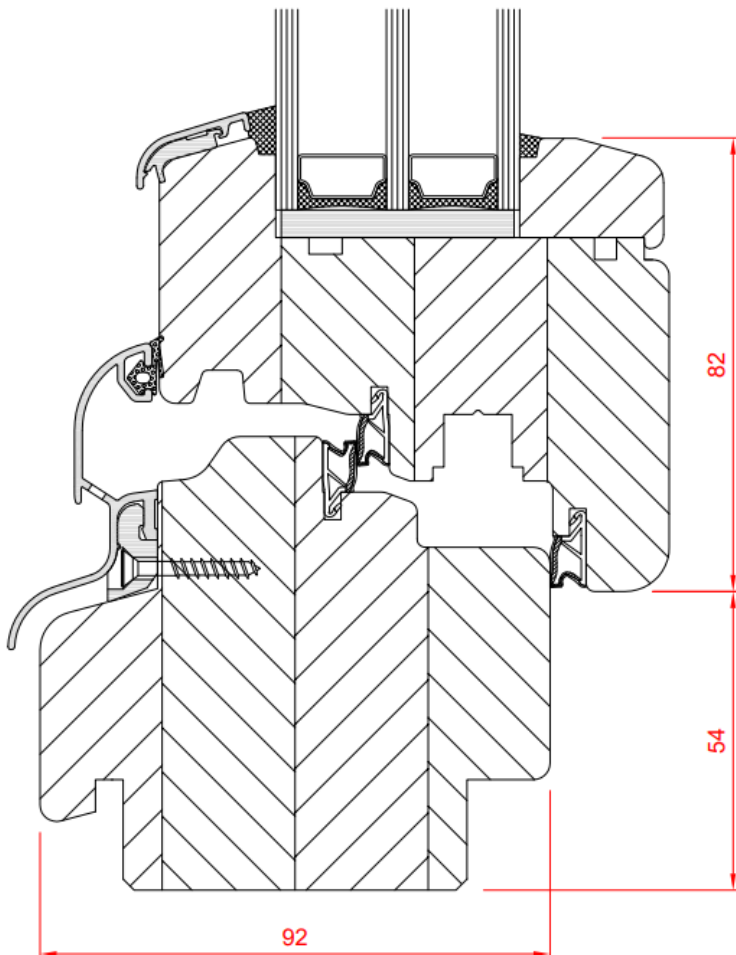

OKNA DREWNIANE STRONGLINE MASTER

standard

SPECYFIKACJA:

- głębokość systemu 92 mm
- zakres szklenia 36 – 50 mm
- 3 linie uszczelnienia
- 4 uszczelki podwyższające izolacyjność okna
- okapnik aluminiowy zamontowany nie powodując mostków termicznych
- oś okucia przesunięta o 13 mm od przyłgi dla poprawy funkcjonalności i bezpieczeństwa