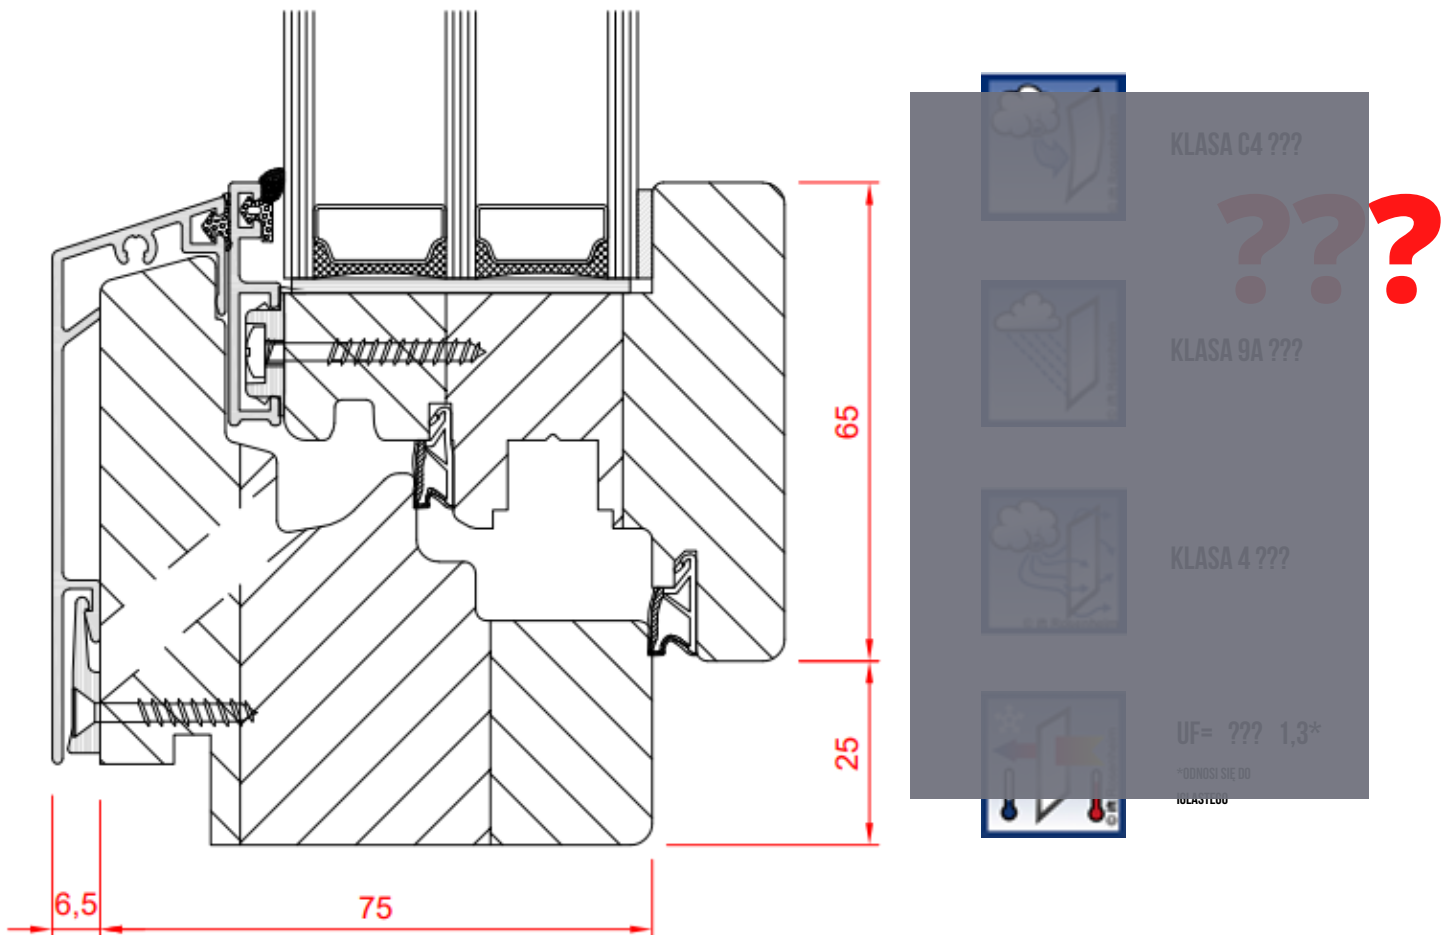

OKNA DREWNIANO-ALUMINIOWE SYNERGIC

SPECYFIKACJA:

- nowoczesny kształt profilu zgodny w trendzie obecnej architektury
- ukryte skrzydło (z zewnątrz nie widać ramy okna)
- głębokość systemu 81,5 mm
- zakres szklenia do 48 mm
- trzy linie uszczelnienia
- zawiasy ukryte
- wysoka odporność na warunki atmosferyczne