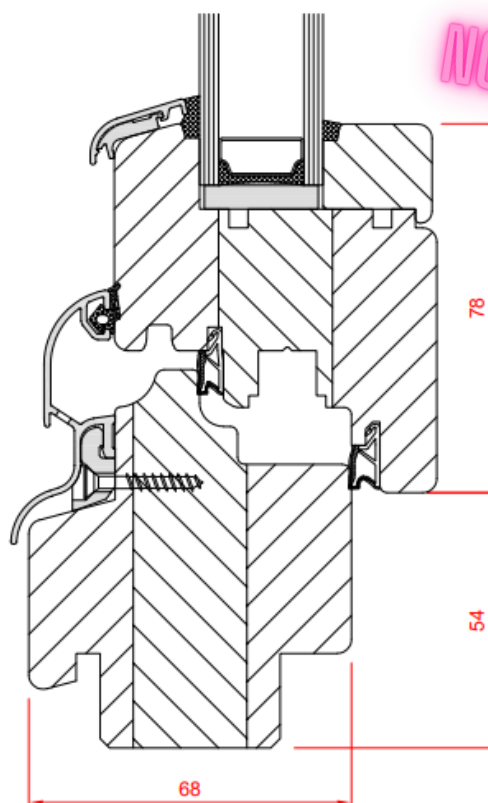

NOWOŚĆ

SOFTLINE PERFECT QUBE