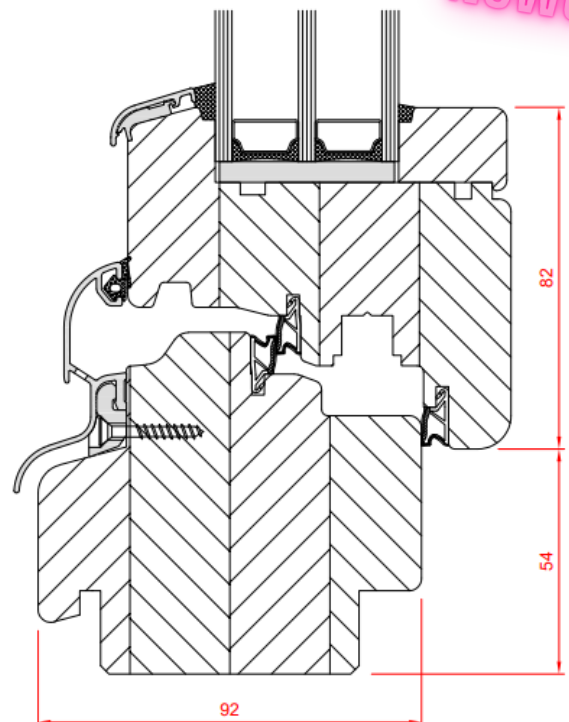

NOWOŚĆ

STRONGLINE MASTER QUBE