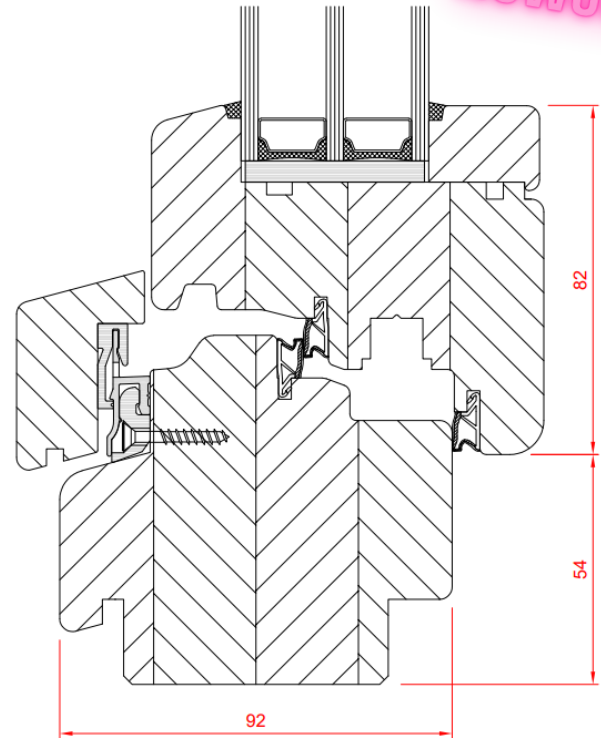

STRONGLINE MASTER QUBE Z OKAPNIKIEM DREWNIANYM