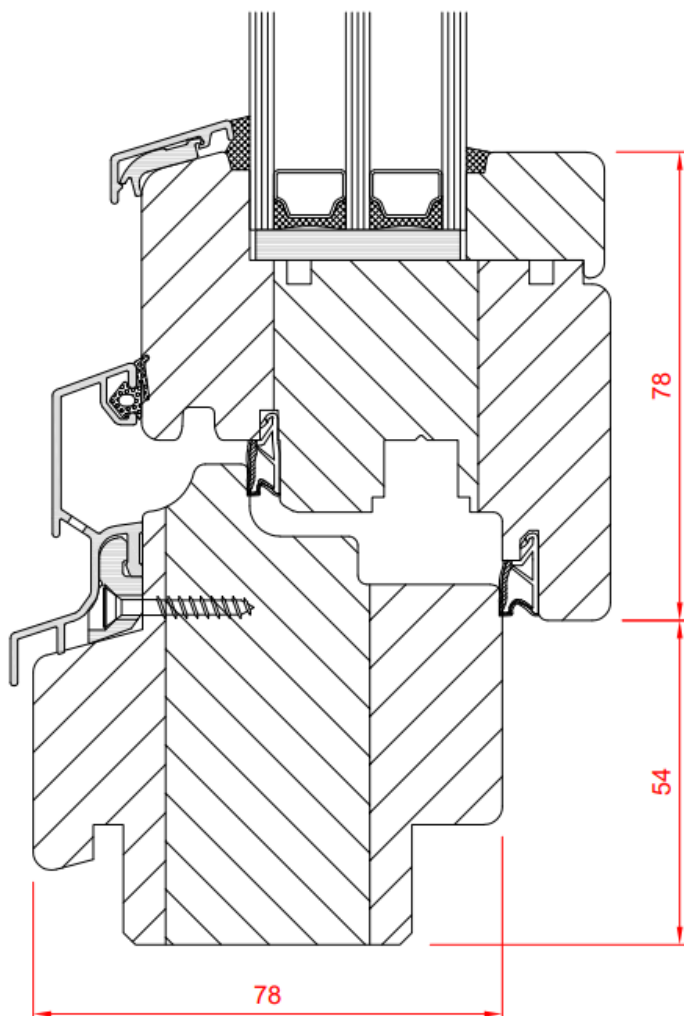

OKNA DREWNIANE SOFTLINE EDGE XL

NOWOŚĆ

SPECYFIKACJA:

- nowoczesne, kanciaste kształty okapników oraz listwy przyszybowej
- głębokość systemu 78 mm
- zakres szklenia 26 – 46 mm
- 2 uszczelki podwyższające izolacyjność okna
- okapnik aluminiowy zamontowany nie powodując mostków termicznych
- oś okucia przesunięta o 13 mm od przyłgi dla poprawy funkcjonalności i bezpieczeństwa