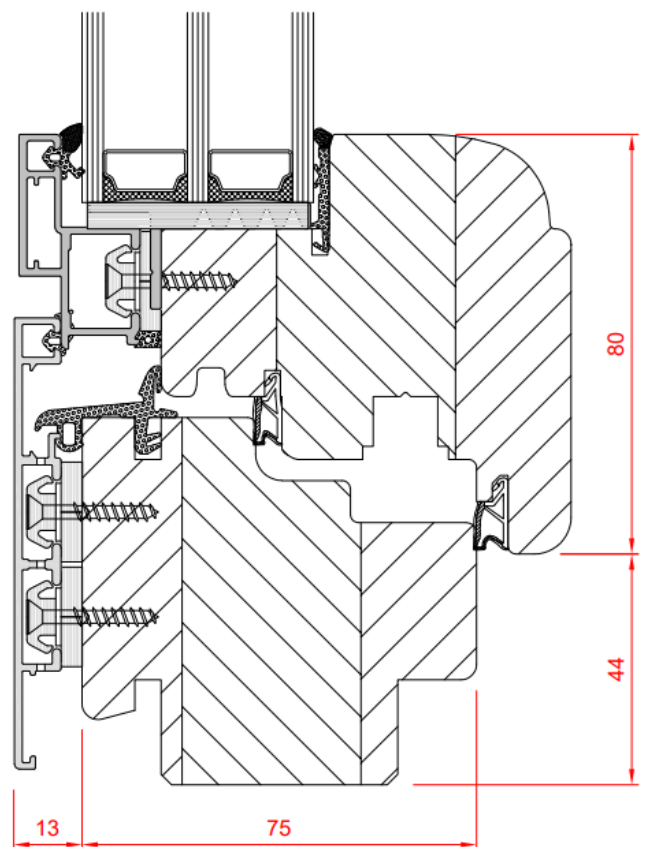

OKNA DREWNIANO-ALUMINIOWE ALUTREND QUADRAT FB XL

pozostałe wersje

NOWOŚĆ

**ALUTREND QUADRAT FB XL QUBE
ZLICOWANY OD WEWNĄTRZ**

ALUTREND QUADRAT FB XL