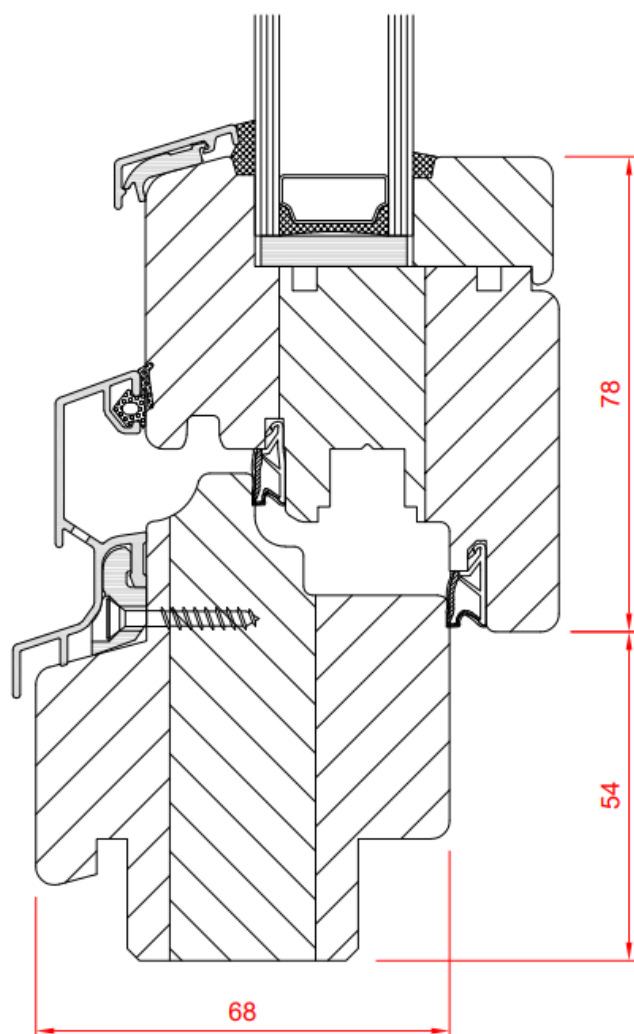

OKNA DREWNIANE SOFTLINE EDGE

NOWOŚĆ

SPECYFIKACJA:

- nowoczesne, kanciaste kształty okapników oraz listwy przyszybowej
- głębokość systemu 68 mm
- zakres szklenia 26 – 36 mm
- 2 uszczelki podwyższające izolacyjność okna
- okapnik aluminiowy zamontowany nie powodując mostków termicznych
- oś okucia przesunięta o 13 mm od przyłgi dla poprawy funkcjonalności i bezpieczeństwa