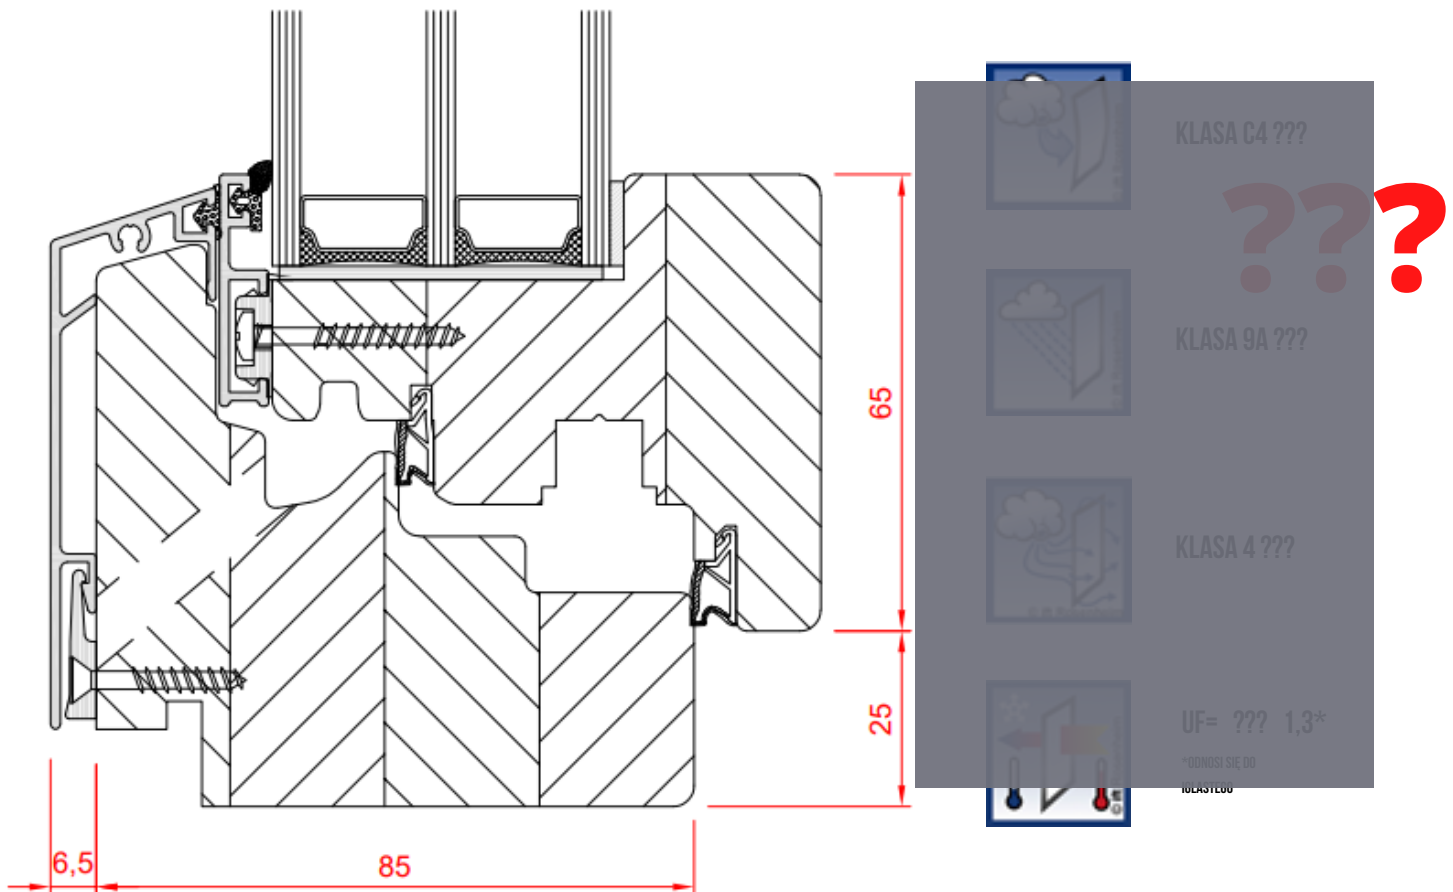

OKNA DREWNIANO-ALUMINIOWE SYNERGIC XL

SPECYFIKACJA:

- nowoczesny kształt profilu zgodny w trendzie obecnej architektury
- ukryte skrzydło (z zewnątrz nie widać ramy okna)
- głębokość systemu 91,5 mm
- zakres szklenia do 58 mm
- trzy linie uszczelnienia
- zawiasy ukryte
- wysoka odporność na warunki atmosferyczne