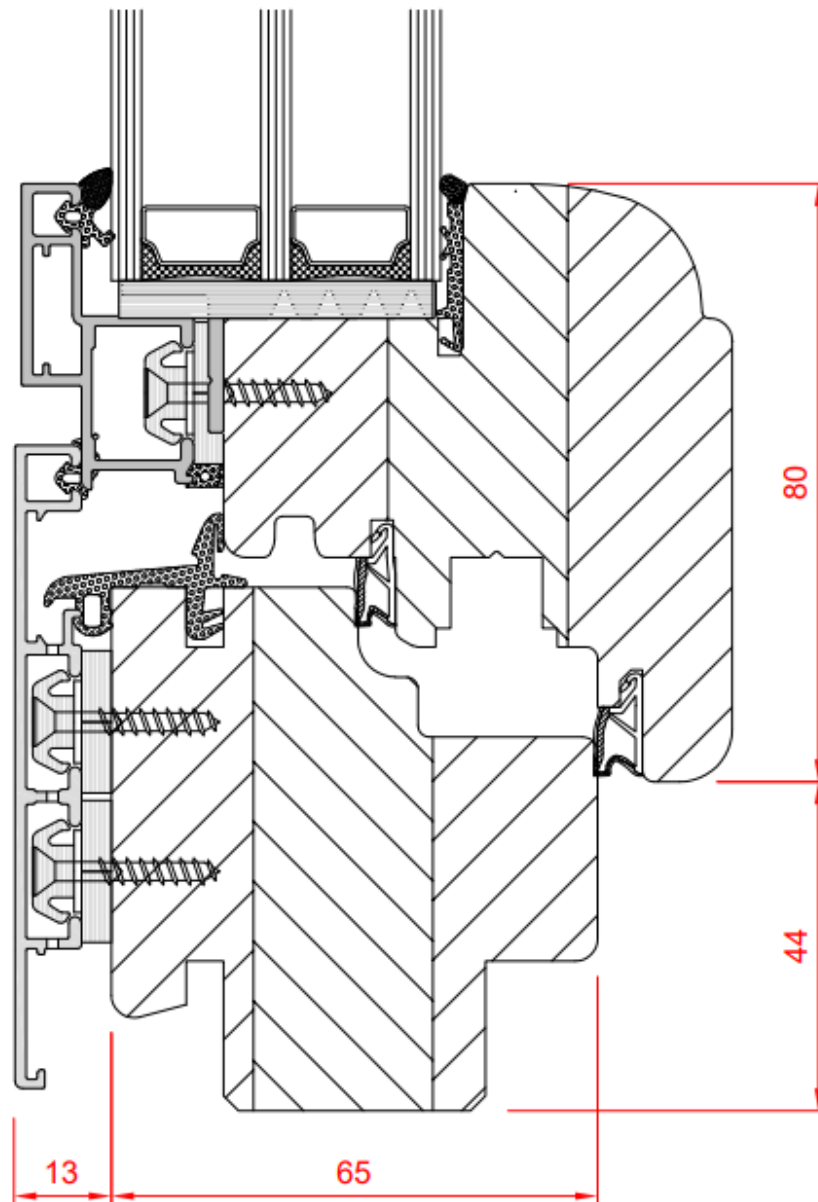

OKNA DREWNIANO-ALUMINIOWE ALUTREND QUADRAT

pozostałe wersje

ALUTREND QUADRAT