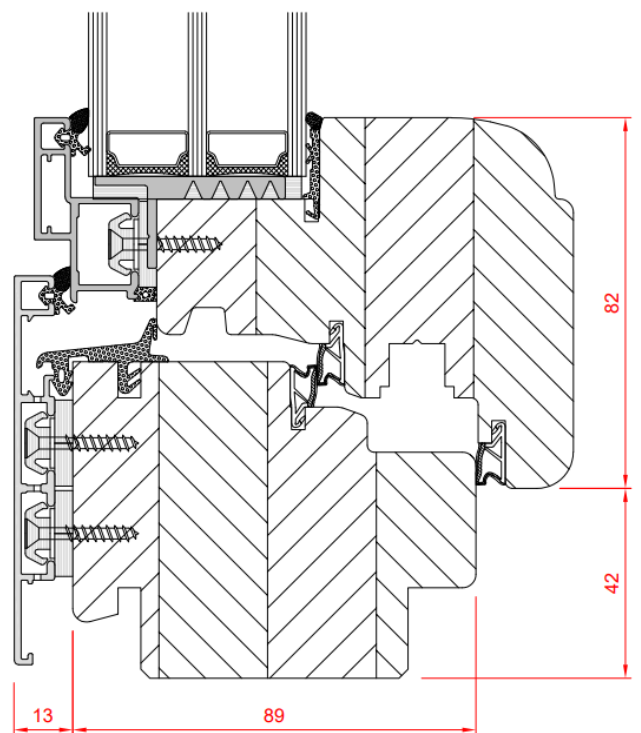

OKNA DREWNIANO-ALUMINIOWE ALUTREND QUADRAT FB MAX

pozostałe wersje

NOWOŚĆ

**ALUTREND QUADRAT FB MAX QUBE
ZLICOWANY OD WEWNĄTRZ**

ALUTREND QUADRAT FB MAX