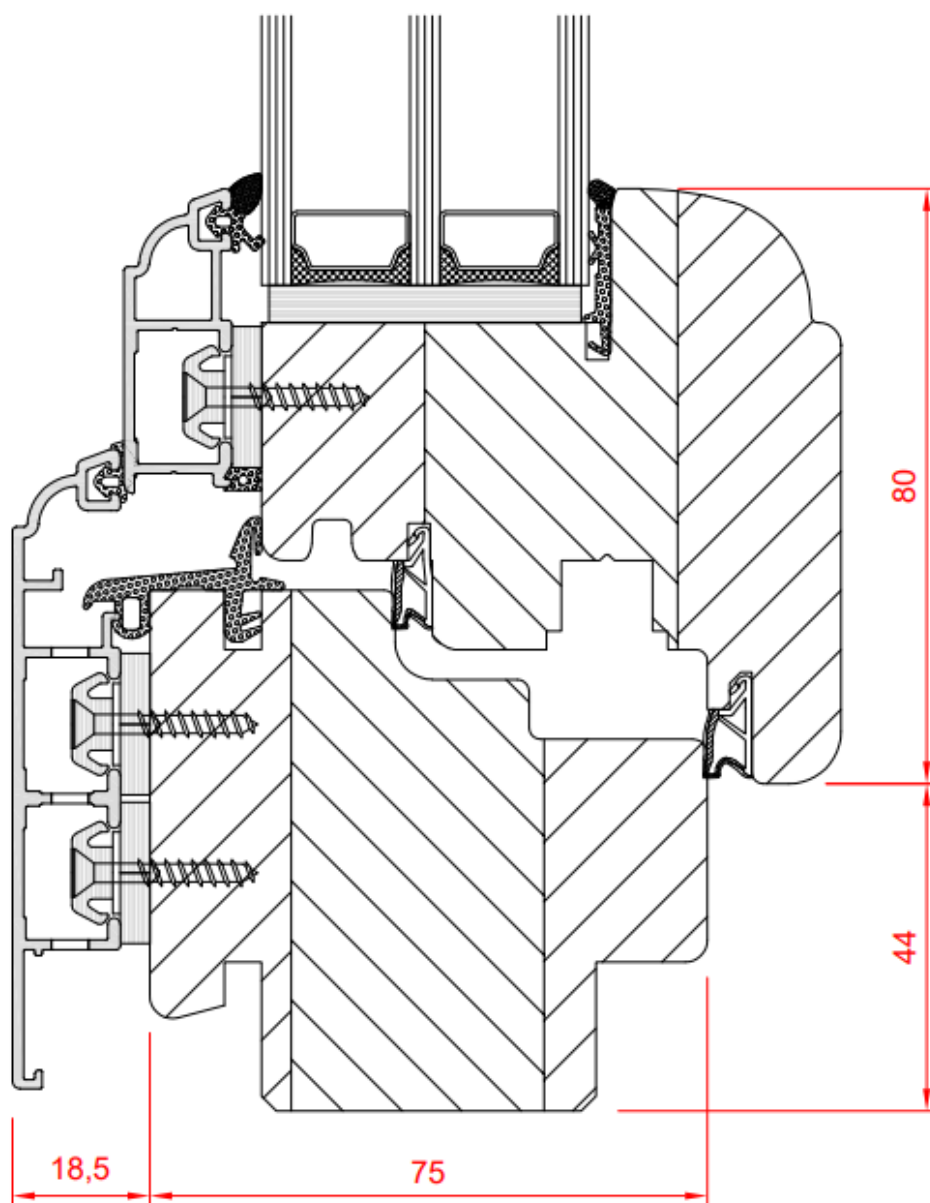

OKNA DREWNIANO-ALUMINIOWE ALUTREND RETRO XL

pozostałe wersje

ALUTREND RETRO XL