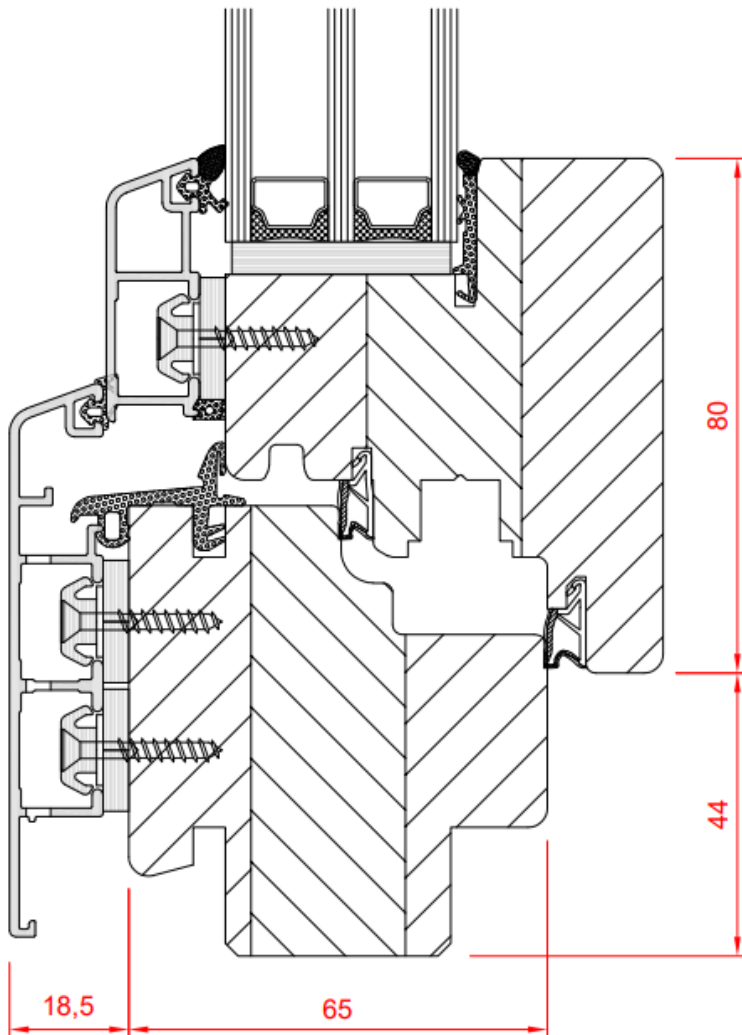

OKNA DREWNIANO-ALUMINIOWE ALUTREND CLASSIC QUBE

SPECYFIKACJA:

- prosta nakładka aluminiowa
- głębokość systemu 83,5 mm
- zakres szklenia 26 - 36 mm
- 4 uszczelki podwyższające izolacyjność okna
- możliwość zastosowanie zawiasów nawierzchniowych i ukrytych