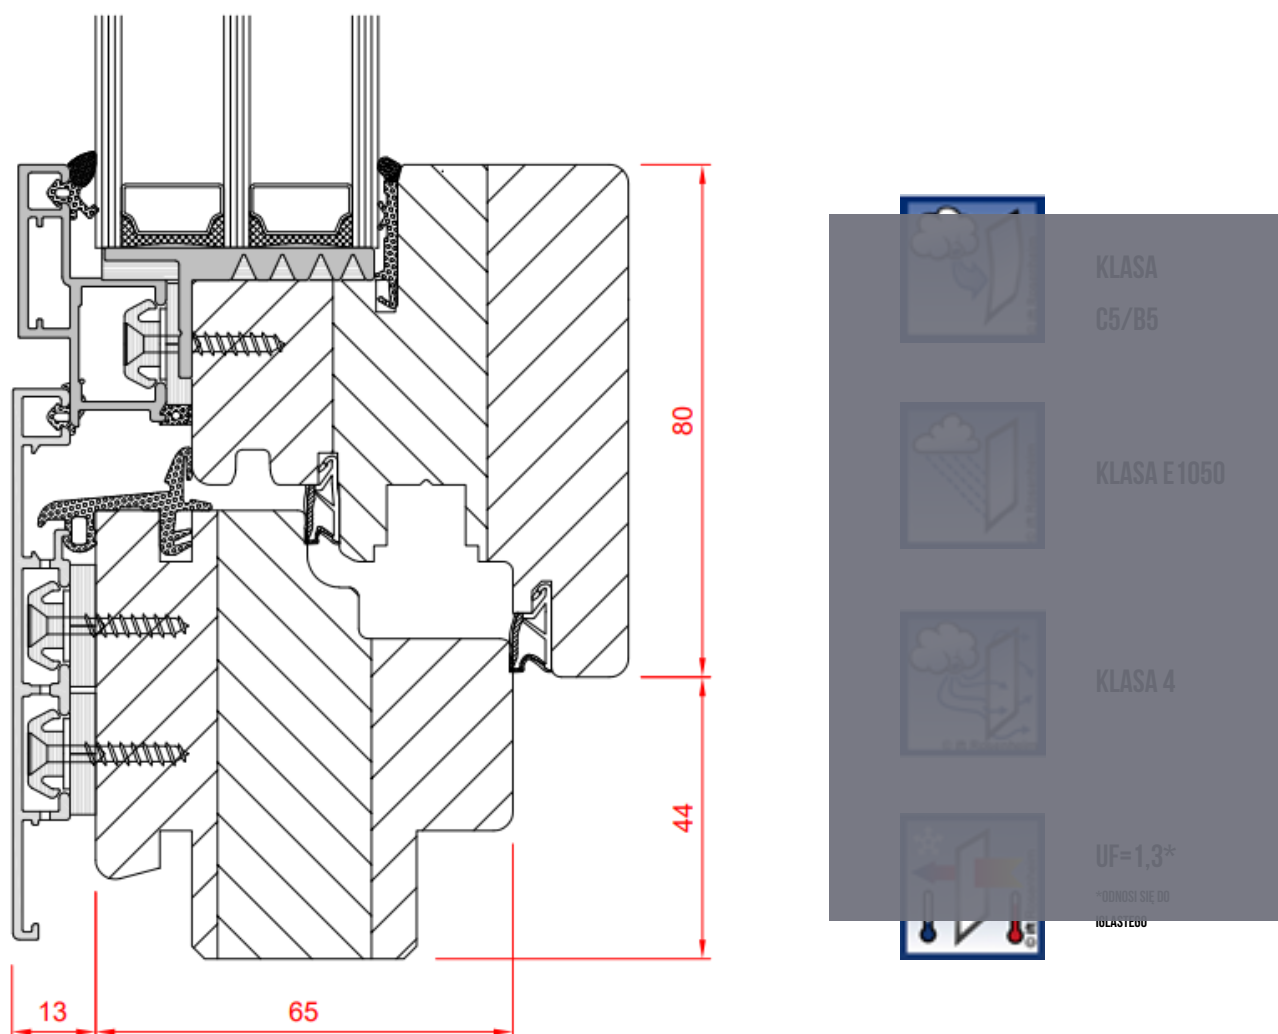

OKNA DREWNIANO-ALUMINIOWE ALUTREND QUADRAT FB XL

pozostałe wersje

NOWOŚĆ

**ALUTREND QUADRAT FB XL QUBE
ZLICOWANY OD WEWNĄTRZ**

ALUTREND QUADRAT FB XL

OKNA DREWNIANO-ALUMINIOWE ALUTREND QUADRAT FB QUBE

SPECYFIKACJA: