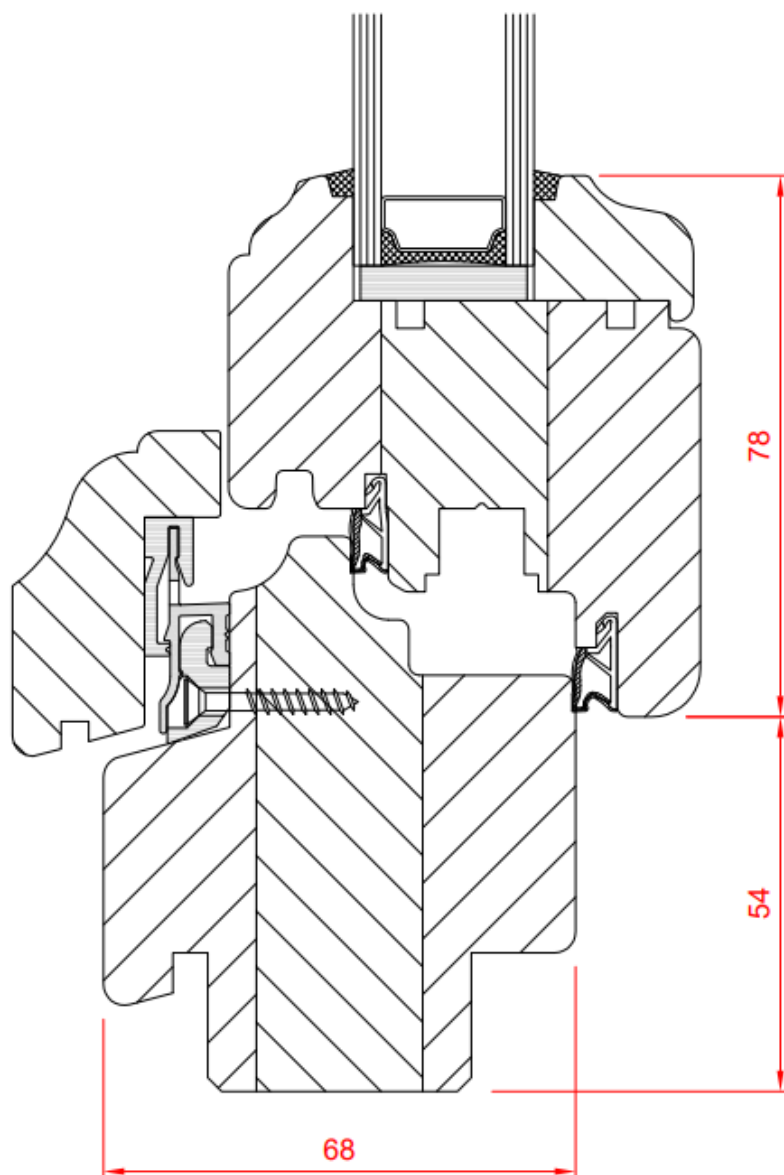

OKNA DREWNIANE SOFTLINE RETRO pozostałe wersje

SOFTLINE RETRO Z OKAPNIKIEM DREWNIANYM