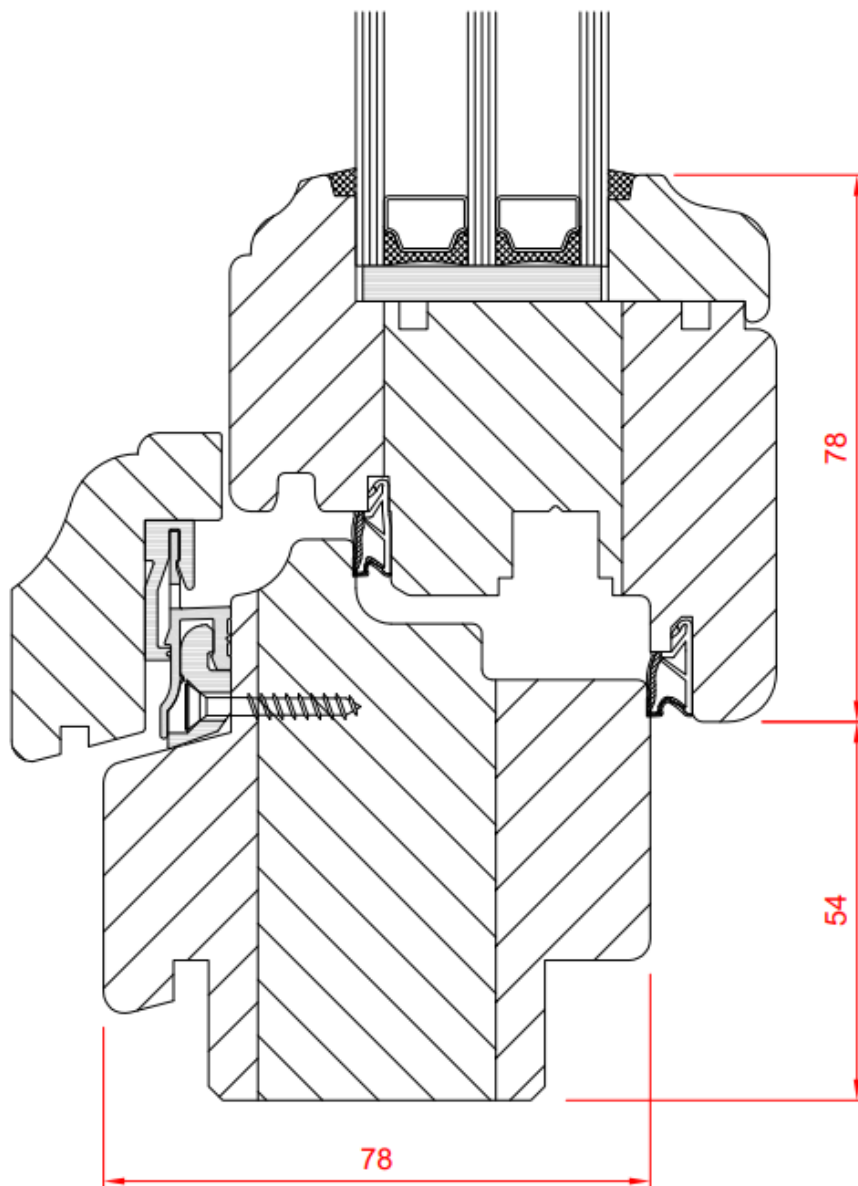

OKNA DREWNIANE SOFTLINE RETRO XL pozostałe wersje

SOFTLINE RETRO XL Z OKAPNIKIEM DREWNIANYM