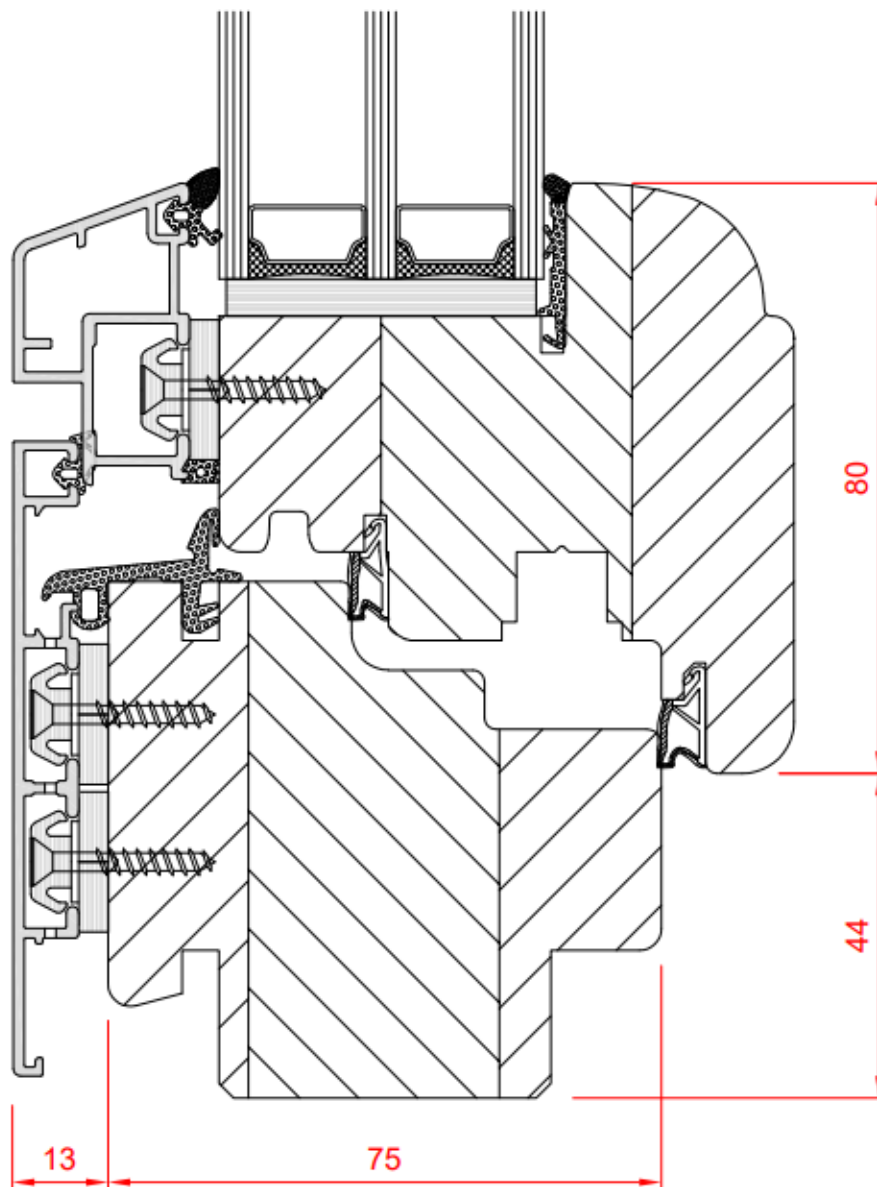

OKNA DREWNIANO-ALUMINIOWE ALUTREND LINEAR XL

pozostałe wersje

ALUTREND LINEAR XL