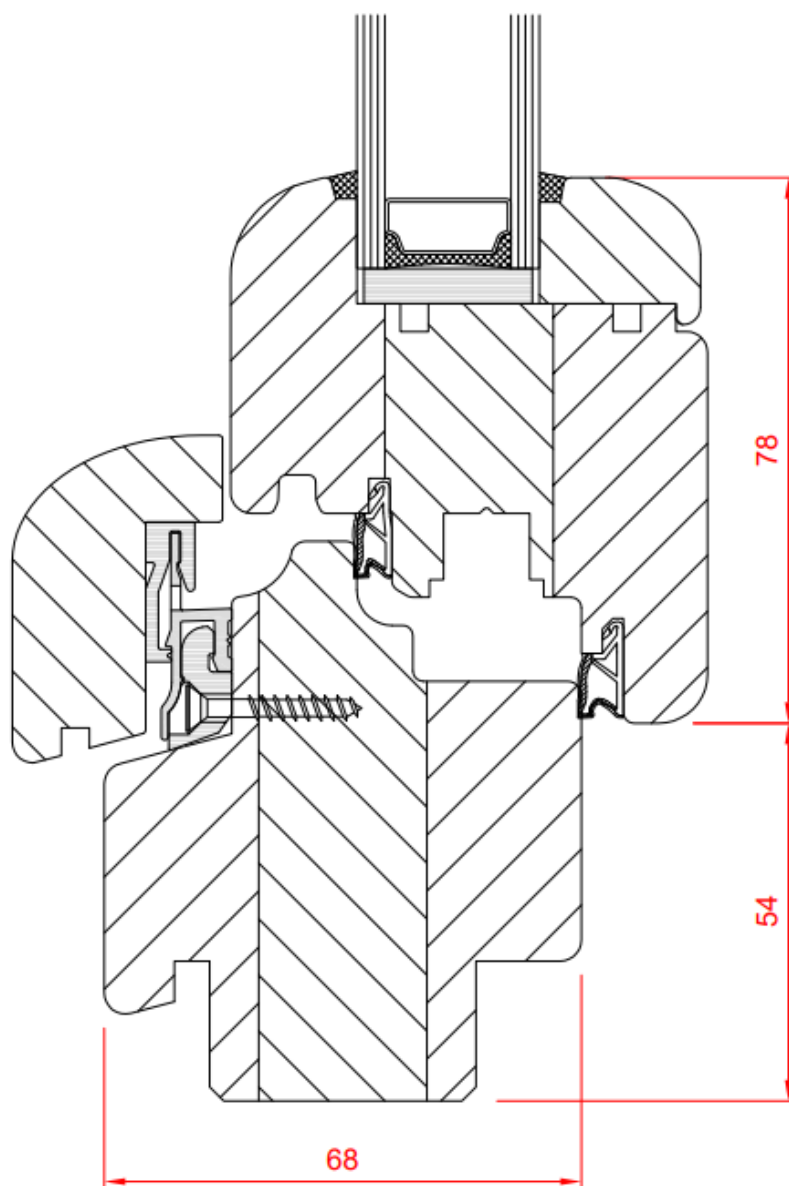

OKNA DREWNIANE SOFTLINE ELEGANT pozostałe wersje

SOFTLINE ELEGANT Z OKAPNIKIEM DREWNIANYM