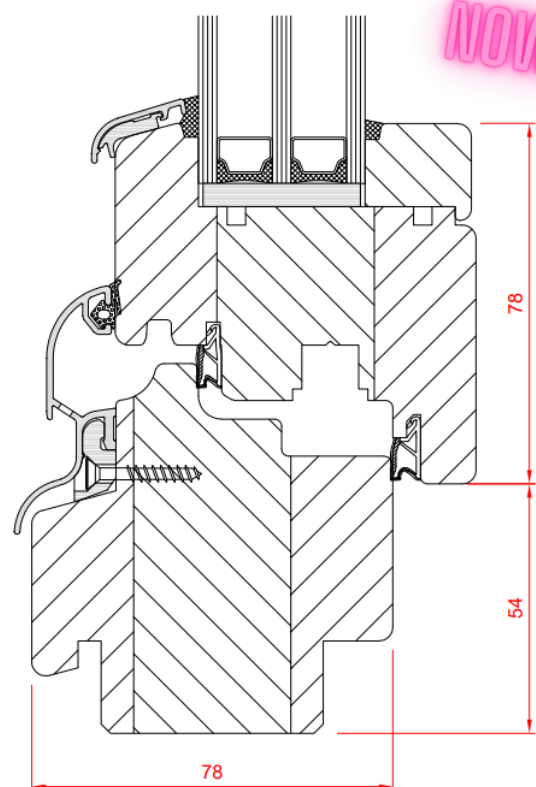

SOFTLINE PERFECT XL QUBE

NOWOŚĆ