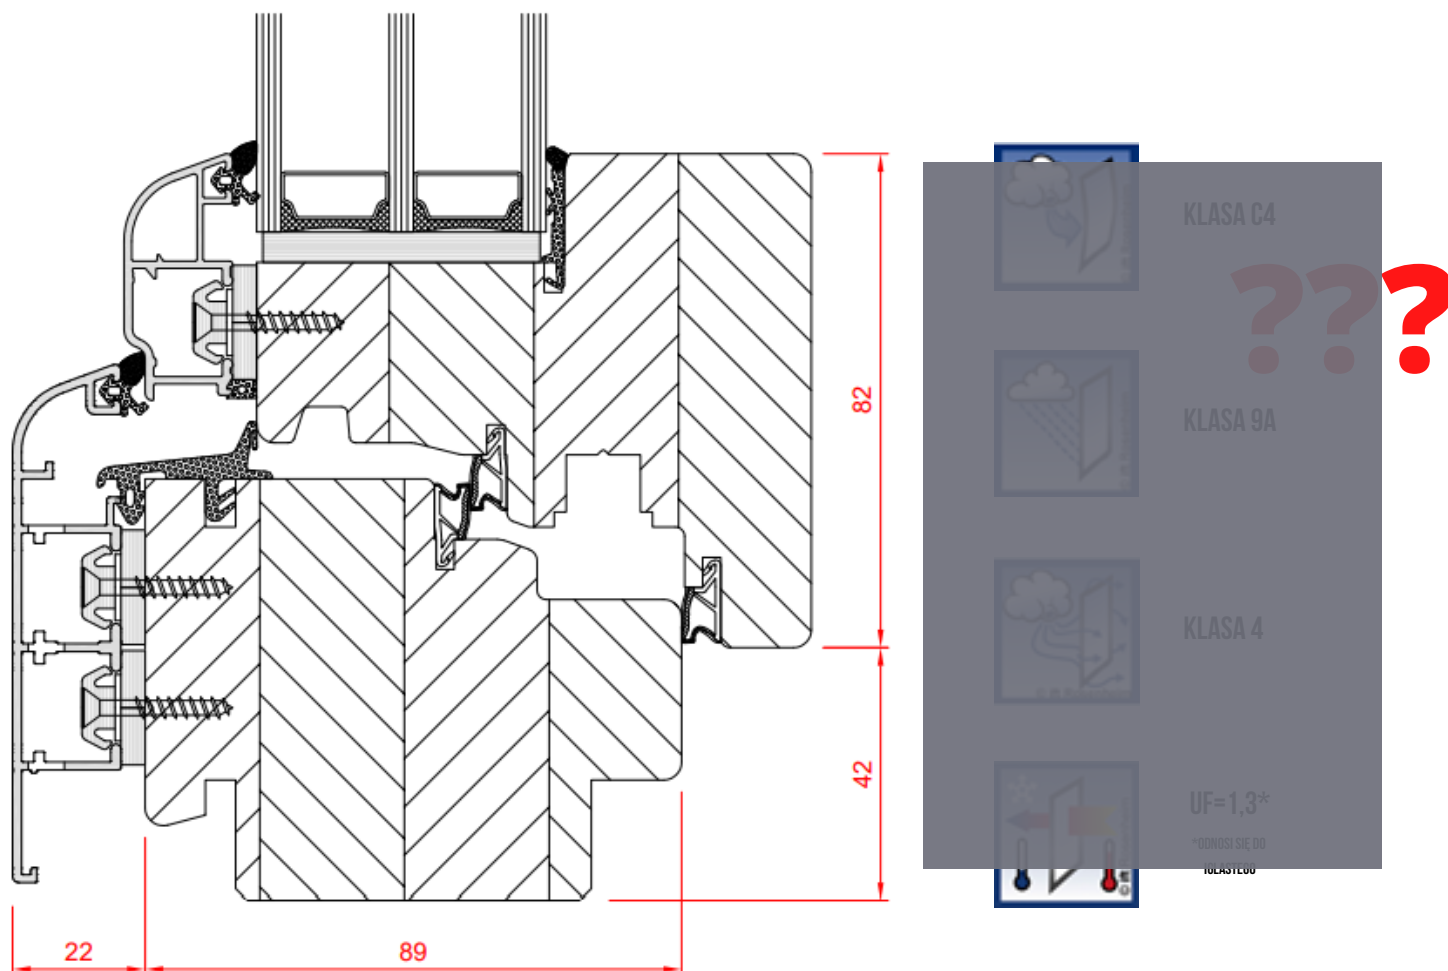

OKNA DREWNIANO-ALUMINIOWE ALUTREND SOFTLINE MAX QUBE

SPECYFIKACJA:

- PROSTY NOWOCZESNY KSZTAŁT
- GŁĘBOKOŚĆ 92 MM
- ZAKRES SZKLENIA 36 – 50 MM
- USZCZELKI PODWYŻSZAJĄCE IZOLACYJNOŚĆ OKNA
- OKAPNIK ALUMINIOWY ZAMONTOWANY NIE POWODUJĄC MOSTKÓW TERMICZNYCH
- OŚ OKUCIA PRZESUNIĘTA O 13 MM OD PRZYLGI DLA POPRAWY FUNKCJONALNOŚCI I BEZPIECZEŃSTWA