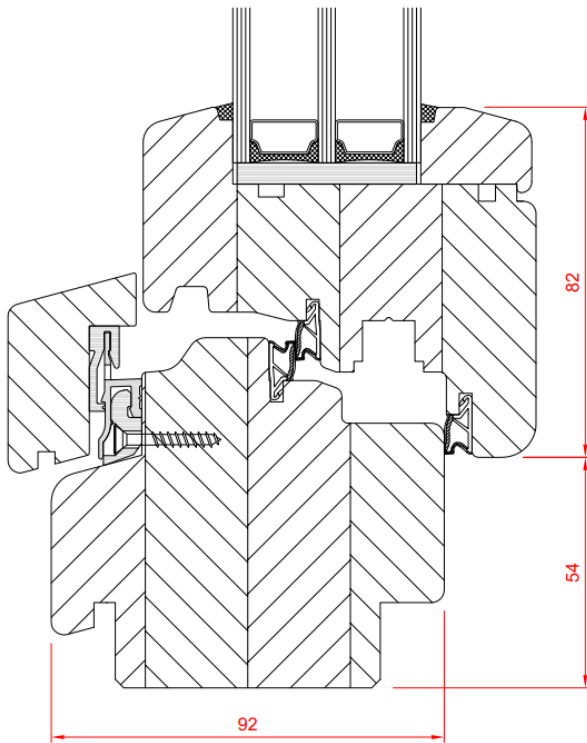

OKNA DREWNIANE STRONGLINE MASTER

pozostałe wersje

NOWOŚĆ

STRONGLINE MASTER Z OKAPNIKIEM DREWNIANYM