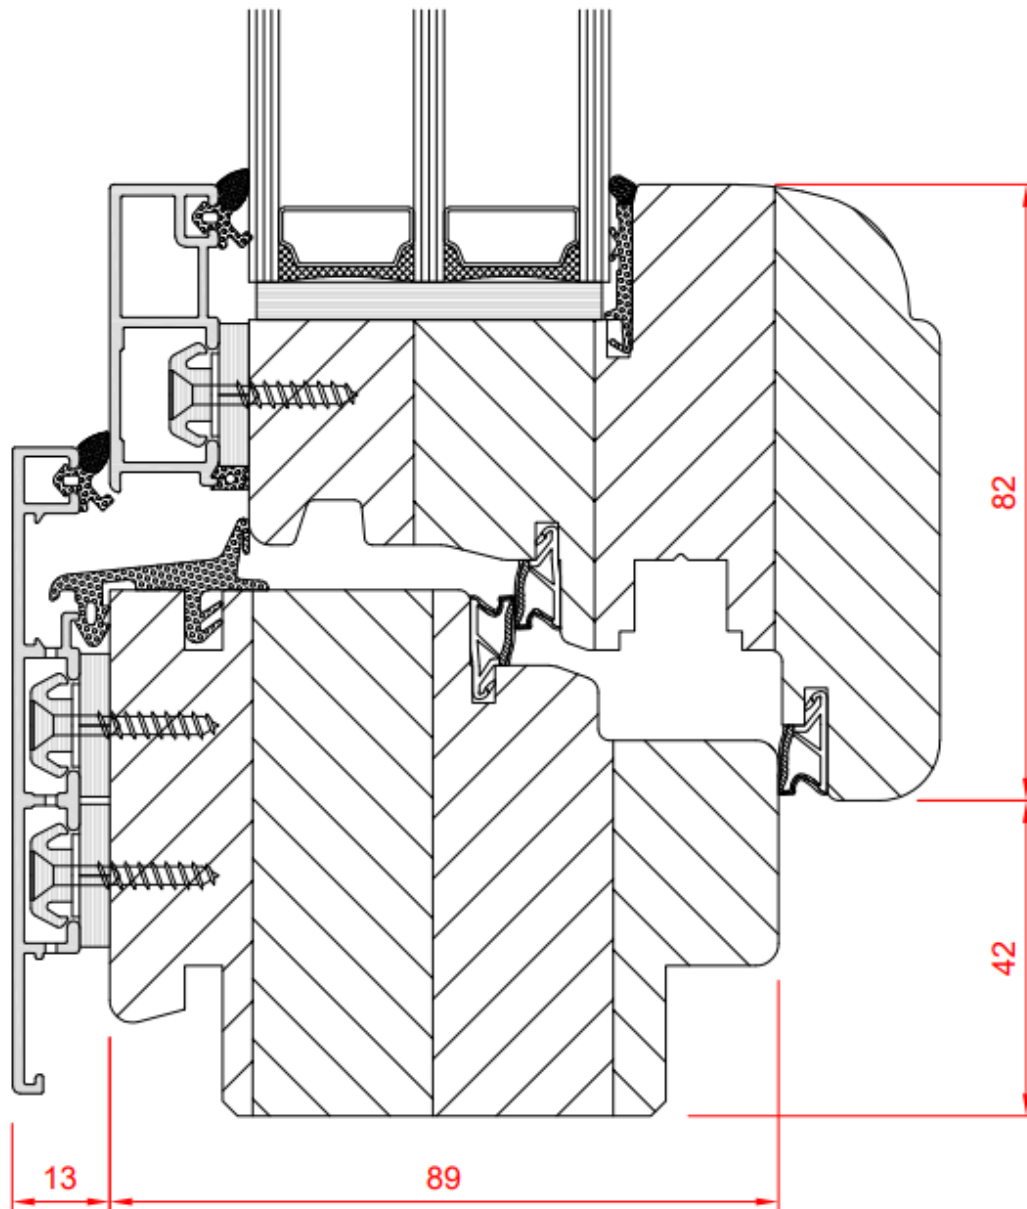

OKNA DREWNIANO-ALUMINIOWE ALUTREND QUADRAT MAX

pozostałe wersje

ALUTREND QUADRAT MAX