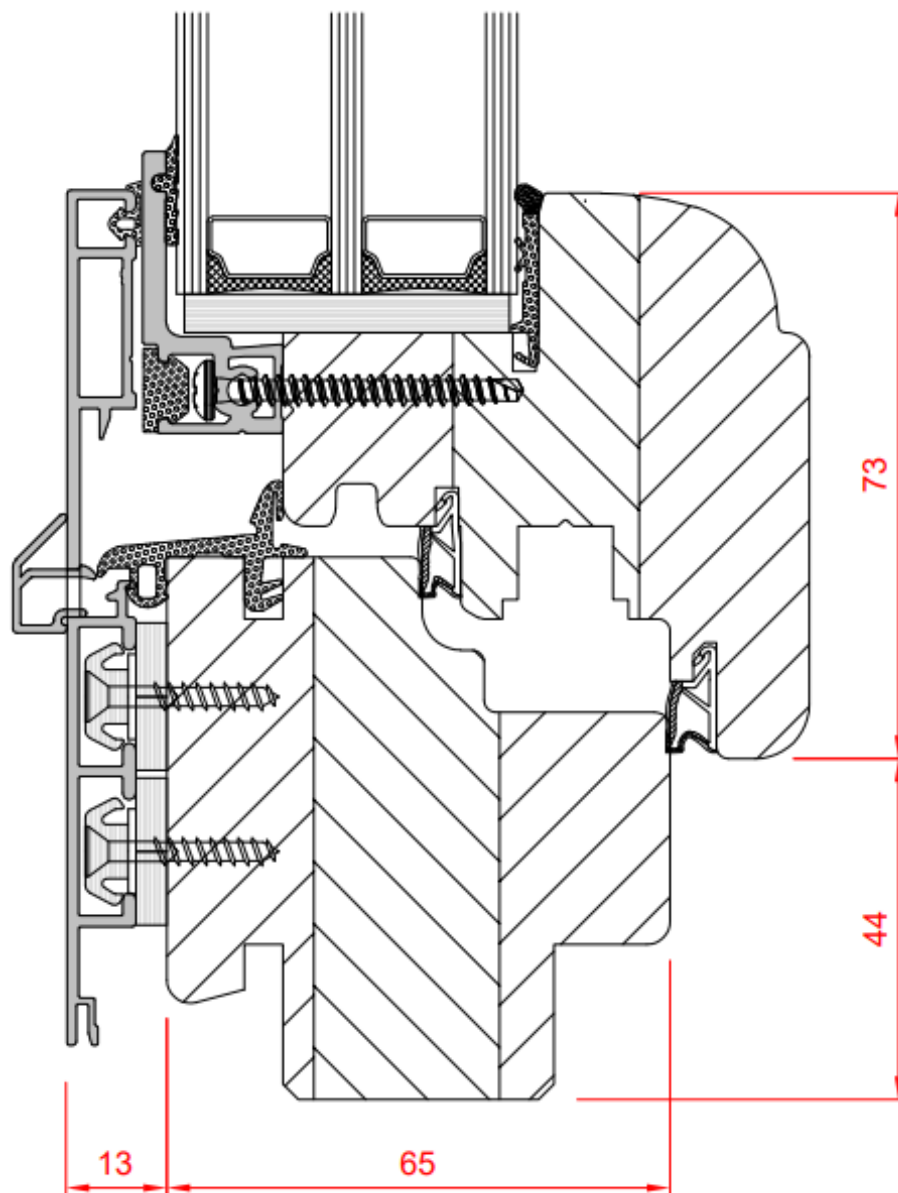

OKNA DREWNIANO-ALUMINIOWE ALUTREND INTEGRAL

pozostałe wersje

ALUTREND INTEGRAL