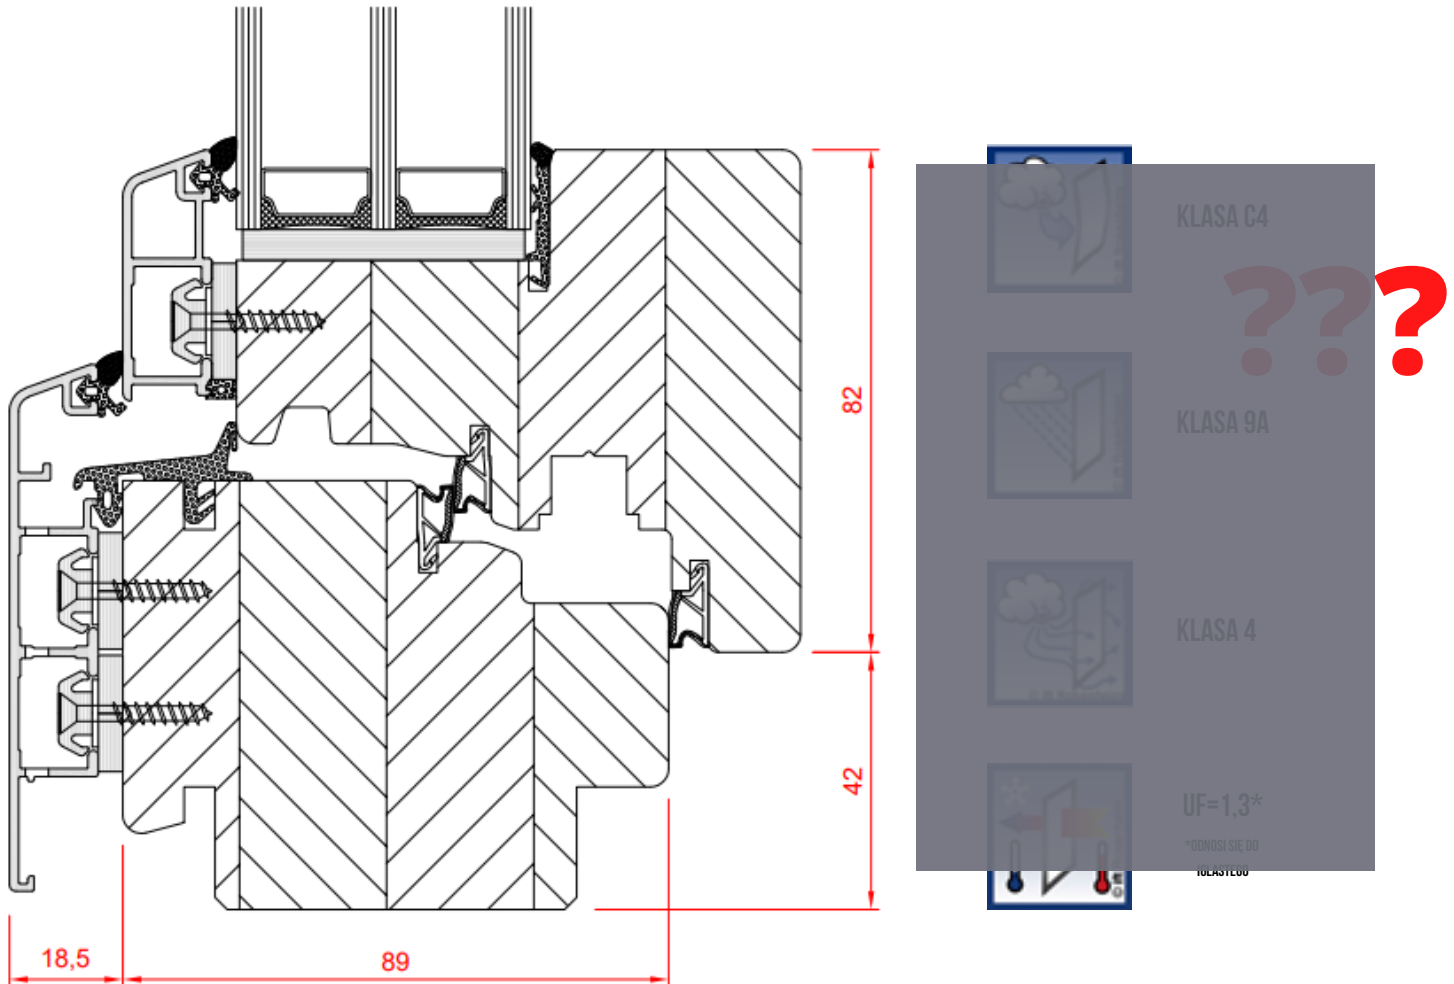

OKNA DREWNIANO-ALUMINIOWE ALUTREND CLASSIC MAX QUBE

SPECYFIKACJA:

- PROSTY NOWOCZESNY KSZTAŁT
- GŁĘBOKOŚĆ 92 MM
- ZAKRES SZKLENIA 36 – 50 MM
- USZCZELKI PODWYŻSZAJĄCE IZOLACYJNOŚĆ OKNA
- OKAPNIK ALUMINIOWY ZAMONTOWANY NIE POWODUJĄC MOSTKÓW TERMICZNYCH
- OŚ OKUCIA PRZESUNIĘTA O 13 MM OD PRZYLGI DLA POPRAWY FUNKCJONALNOŚCI I BEZPIECZEŃSTWA