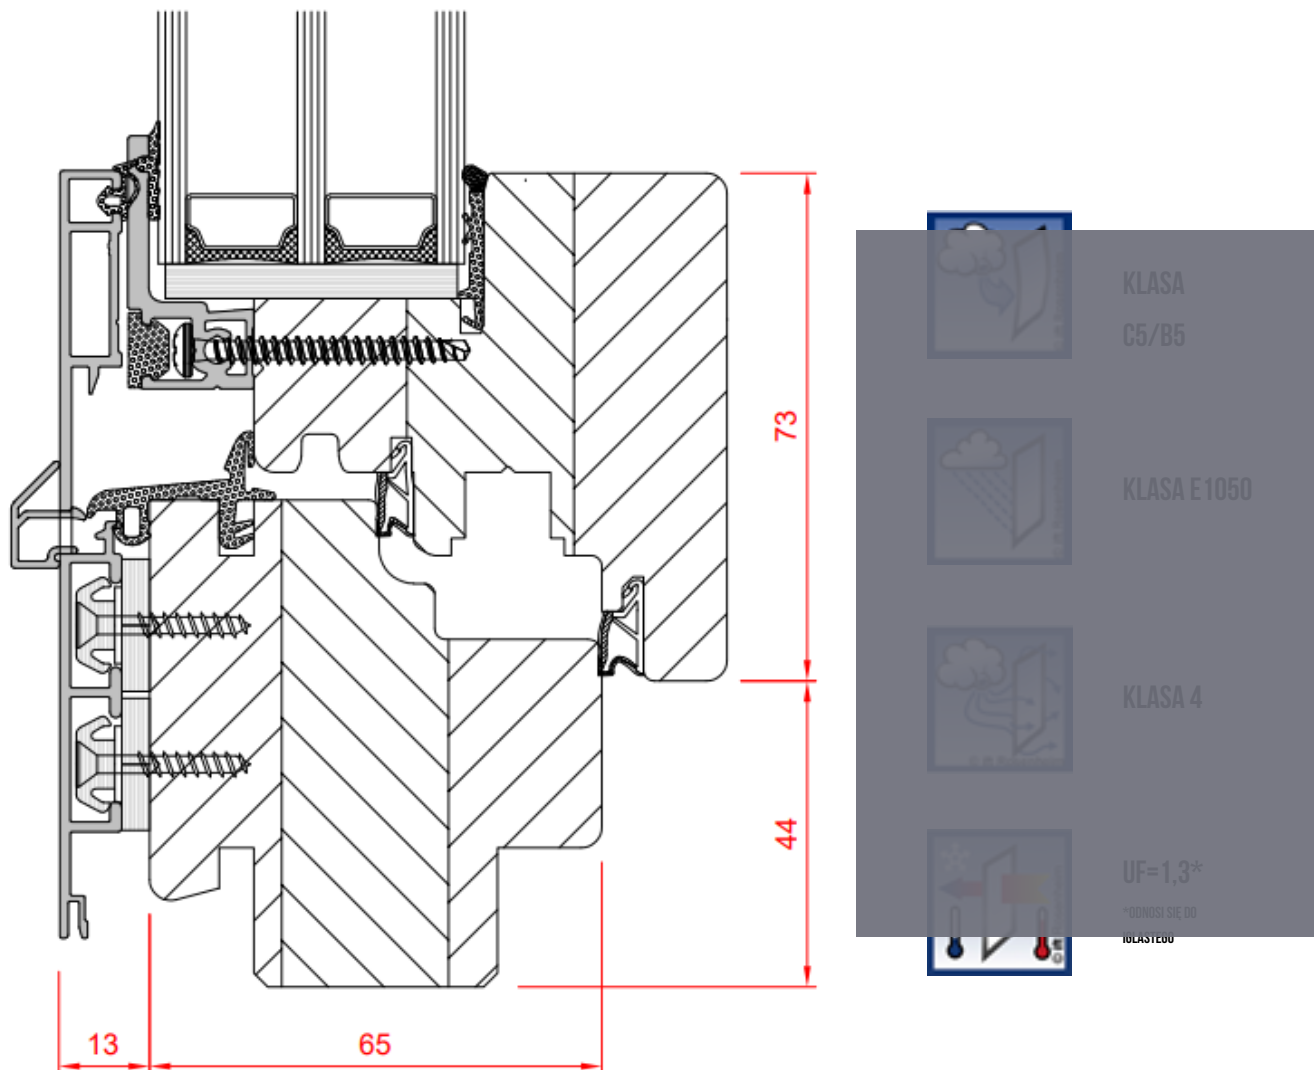

OKNA DREWNIANO-ALUMINIOWE ALUTREND INTEGRAL QUBE

SPECYFIKACJA:

- PROSTY NOWOCZESNY KSZTAŁT
- GŁĘBOKOŚĆ 78 MM
- ZAKRES SZKLENIA 36 – 50 MM
- USZCZELKI PODWYŻSZAJĄCE IZOLACYJNOŚĆ OKNA
- OKAPNIK ALUMINIOWY ZAMONTOWANY NIE POWODUJĄC MOSTKÓW TERMICZNYCH
- OŚ OKUCIA PRZESUNIĘTA O 13 MM OD PRZYLGI DLA POPRAWY FUNKCJONALNOŚCI I BEZPIECZEŃSTWA