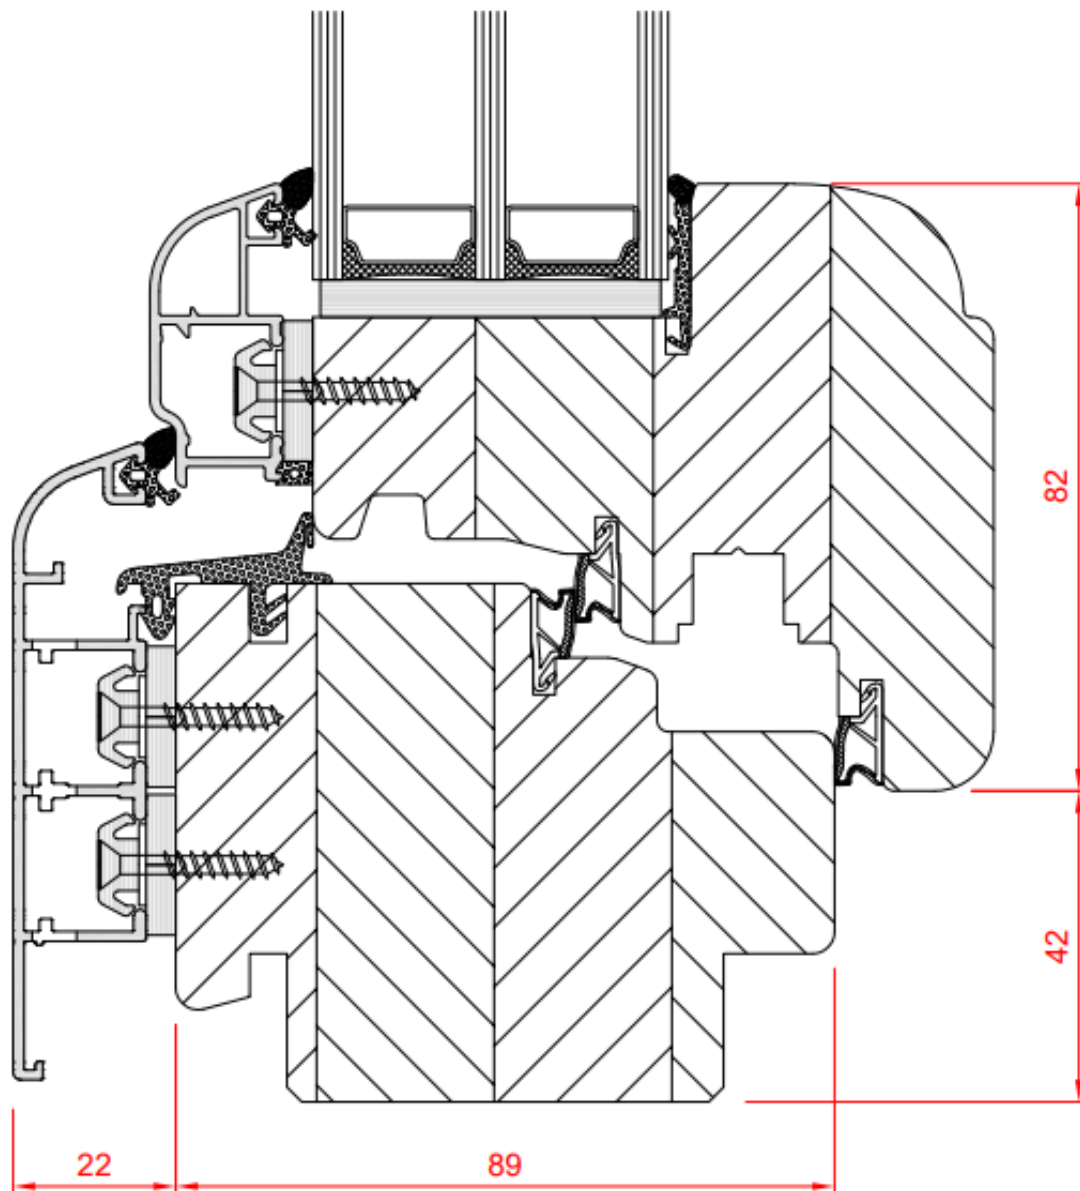

OKNA DREWNIANO-ALUMINIOWE ALUTREND SOFTLINE MAX

pozostałe wersje

ALUTREND SOFTLINE MAX