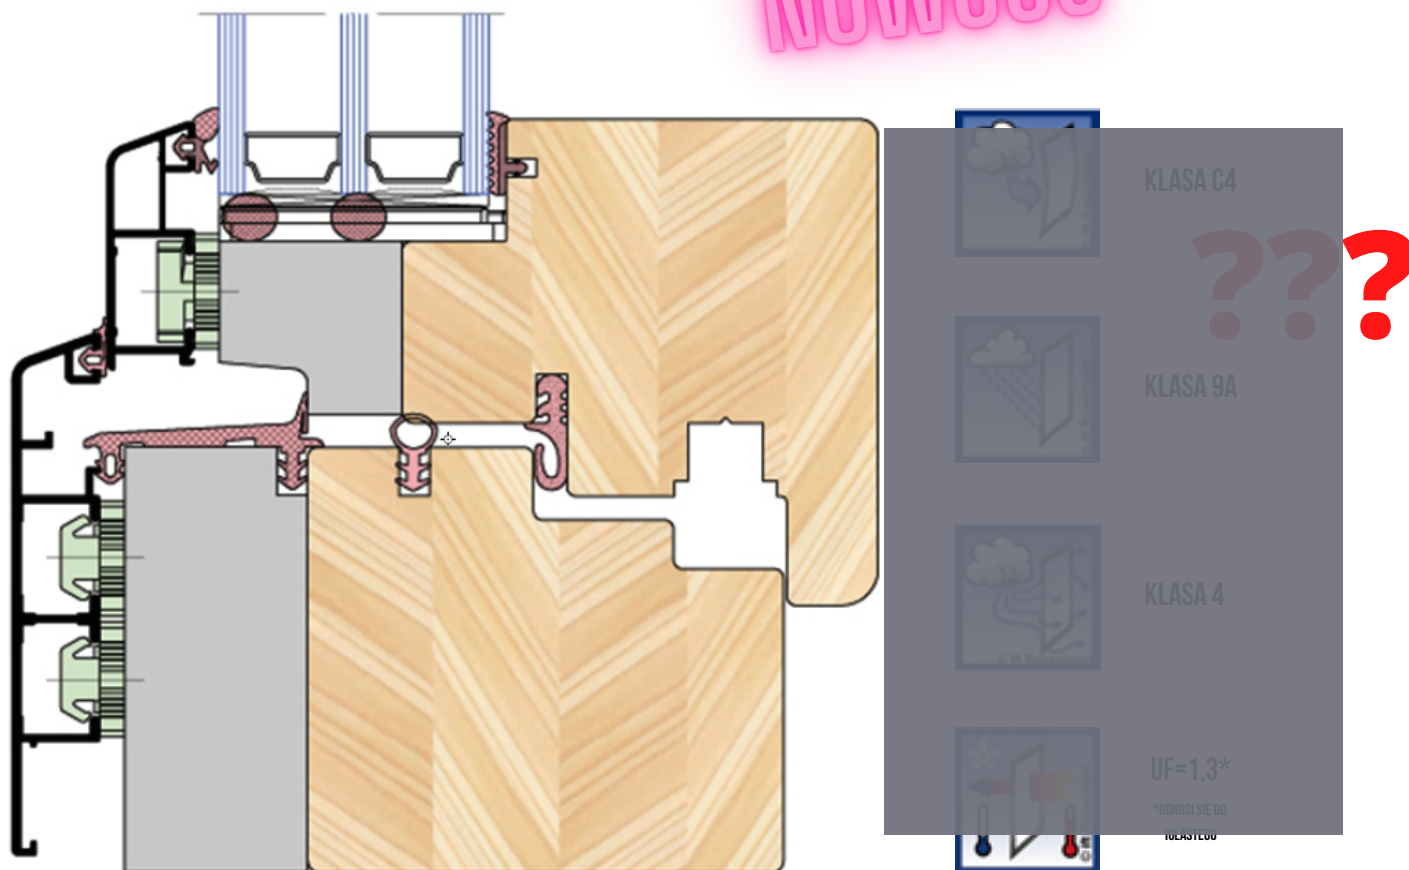

OKNA DREWNIANO-ALUMINIOWE ALUTREND RETRO

pozostałe wersje

ALUTREND RETRO

OKNA DREWNIANO-ALUMINIOWE ALUTREND GEMINI PASSIVE ULTRA CLASSIC QUBE

NOWOŚĆ

SPECYFIKACJA:

- PROSTY NOWOCZESNY KSZTAŁT
- GŁĘBOKOŚĆ 123,5 MM
- ZAKRES SZKLENIA 52 – 75 MM
- USZCZELKI PODWYŻSZAJĄCE IZOLACYJNOŚĆ OKNA
- UW OD 0,61 W/M2K