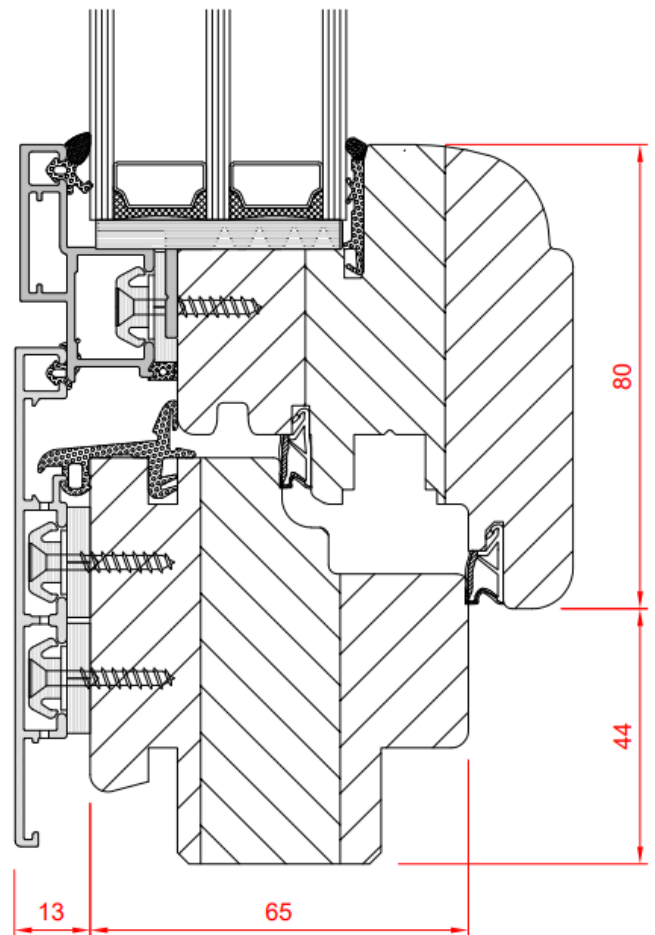

OKNA DREWNIANO-ALUMINIOWE ALUTREND QUADRAT FB

pozostałe wersje

NOWOŚĆ

ALUTREND QUADRAT FB QUBE
ZLICOWANY OD WEWNĄTRZ

ALUTREND QUADRAT FB