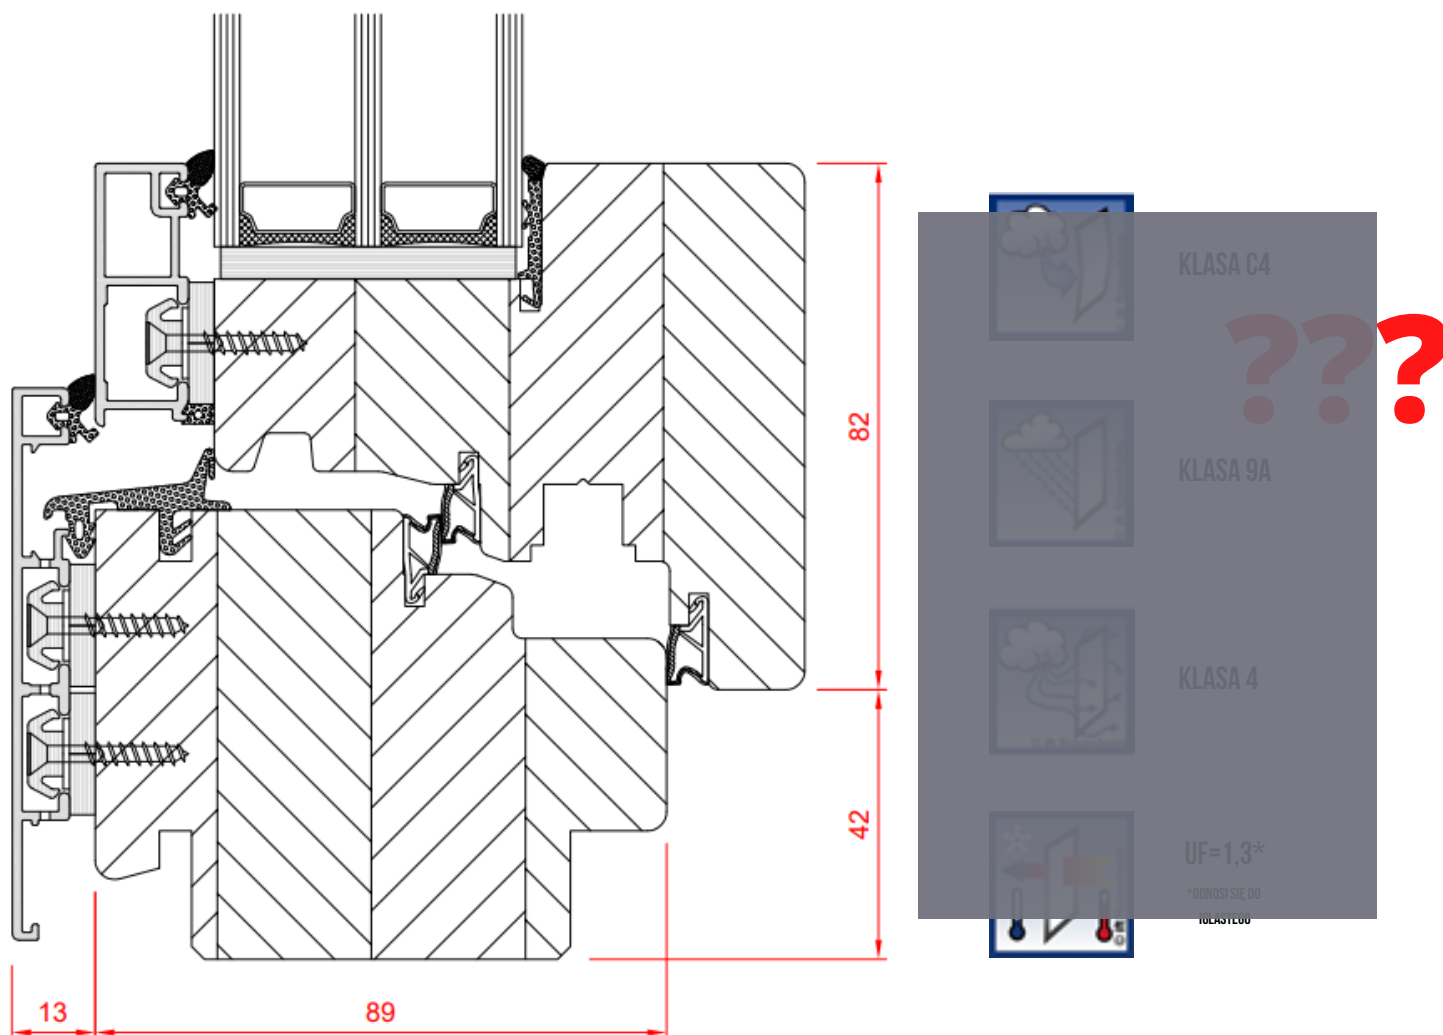

OKNA DREWNIANO-ALUMINIOWE ALUTREND QUADRAT FB

pozostałe wersje

NOWOŚĆ

ALUTREND QUADRAT FB QUBE
ZLICOWANY OD WEWNĄTRZ

ALUTREND QUADRAT FB

OKNA DREWNIANO-ALUMINIOWE ALUTREND QUADRAT MAX QUBE

SPECYFIKACJA:

- PROSTY NOWOCZESNY KSZTAŁT
- GŁĘBOKOŚĆ 102 MM
- ZAKRES SZKLENIA 36 – 50 MM
- USZCZELKI PODWYŻSZAJĄCE IZOLACYJNOŚĆ OKNA
- OKAPNIK ALUMINIOWY ZAMONTOWANY NIE POWODUJĄC MOSTKÓW TERMICZNYCH
- OŚ OKUCIA PRZESUNIĘTA O 13 MM OD PRZYLGI DLA POPRAWY FUNKCJONALNOŚCI I BEZPIECZEŃSTWA