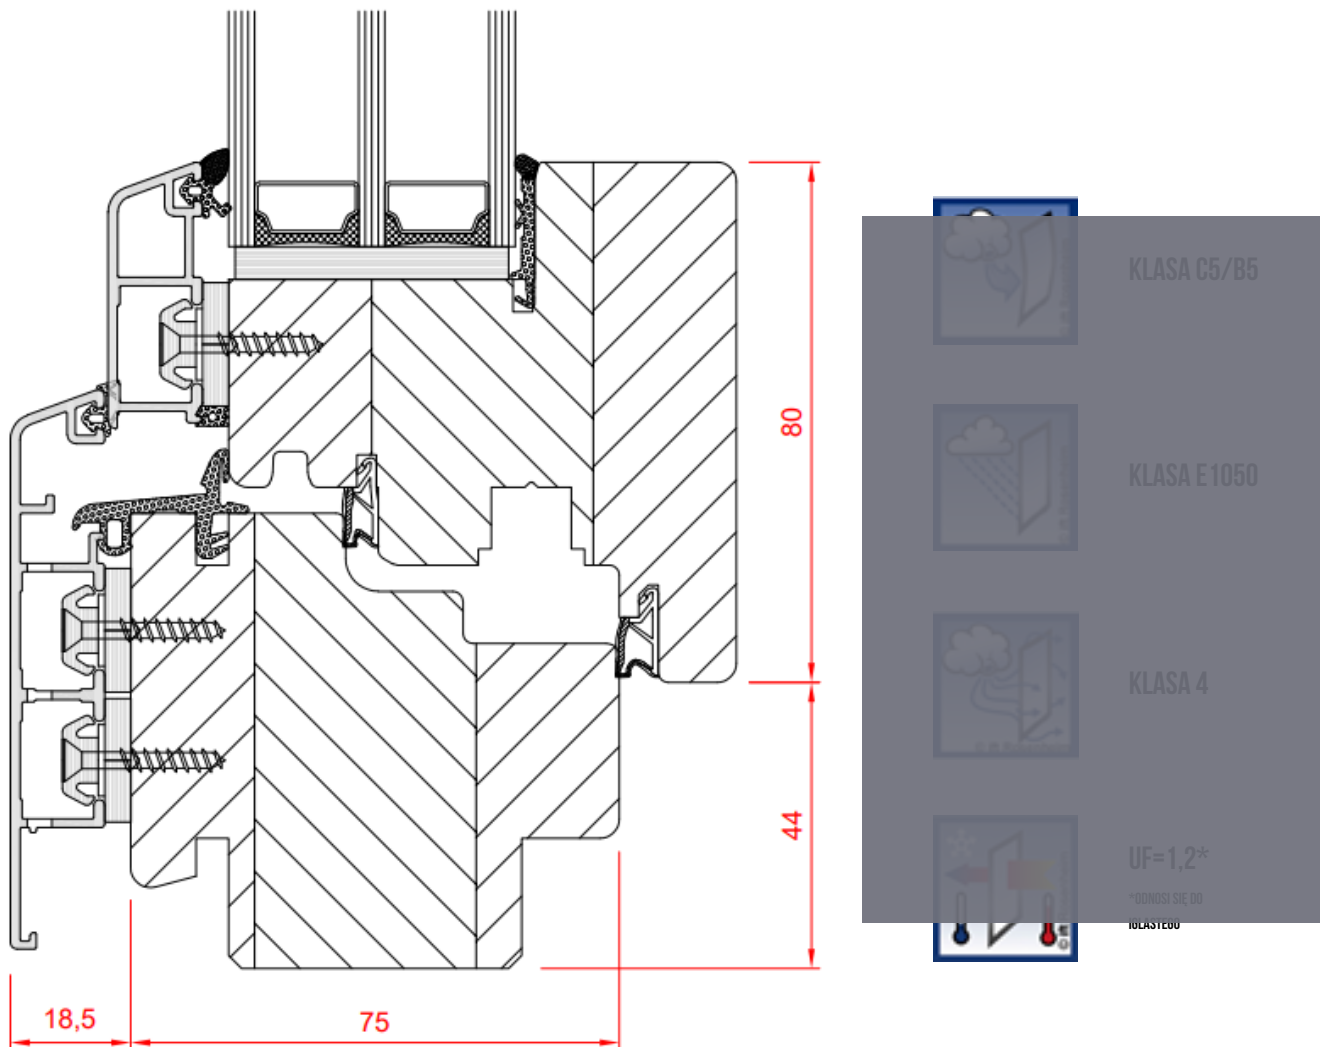

OKNA DREWNIANO-ALUMINIOWE ALUTREND CLASSIC XL QUBE

SPECYFIKACJA:

- prosta nakładka aluminiowa
- głębokość systemu 93,5 mm
- zakres szklenia 26 - 46 mm
- 4 uszczelki podwyższające izolacyjność okna
- możliwość zastosowanie zawiasów nawierzchniowych i ukrytych