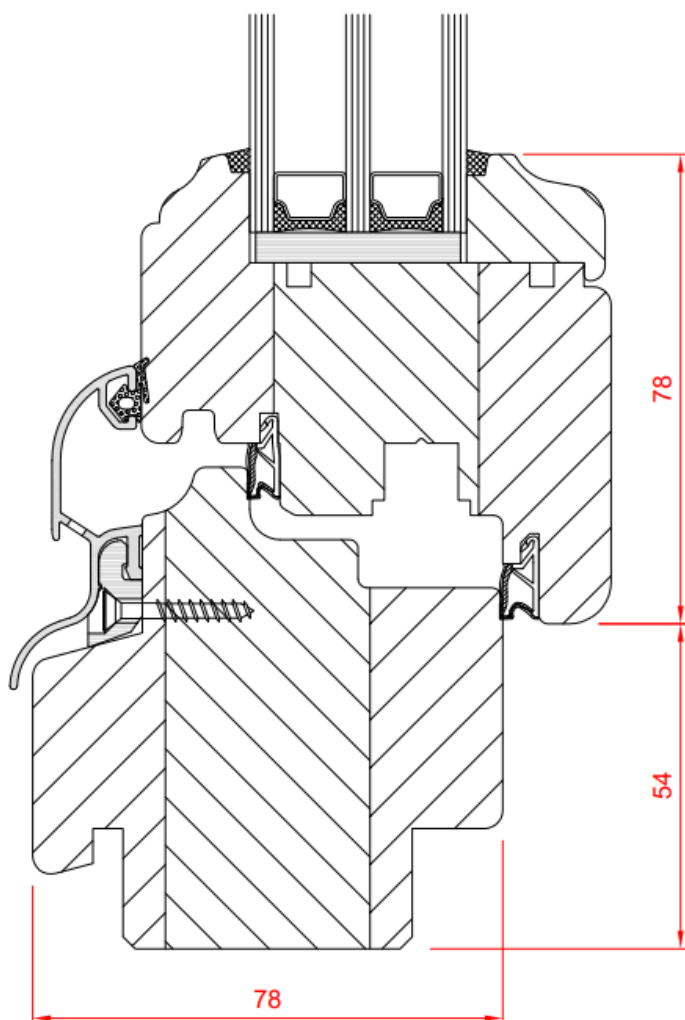

OKNA DREWNIANE SOFTLINE RETRO XL

SPECYFIKACJA:

- klasyczny kształt
- głębokość systemu 78 mm
- zakres szklenia 26 – 46 mm
- 2 uszczelki podwyższające izolacyjność okna
- okapnik aluminiowy zamontowany nie powodując mostków termicznych
- oś okucia przesunięta o 13 mm od przyłgi dla poprawy funkcjonalności i bezpieczeństwa