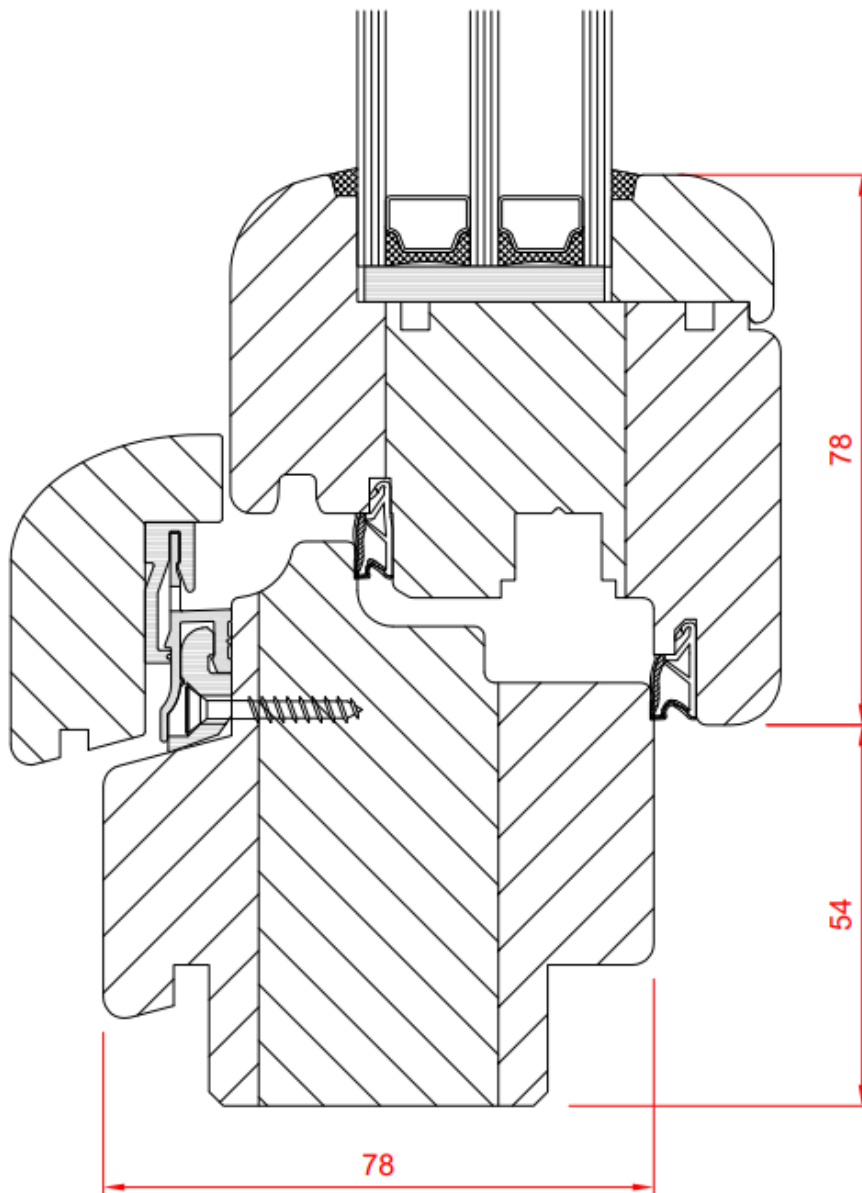

OKNA DREWNIANE SOFTLINE ELEGANT XL pozostałe wersje

SOFTLINE ELEGANT XL Z OKAPNIKIEM DREWNIANYM