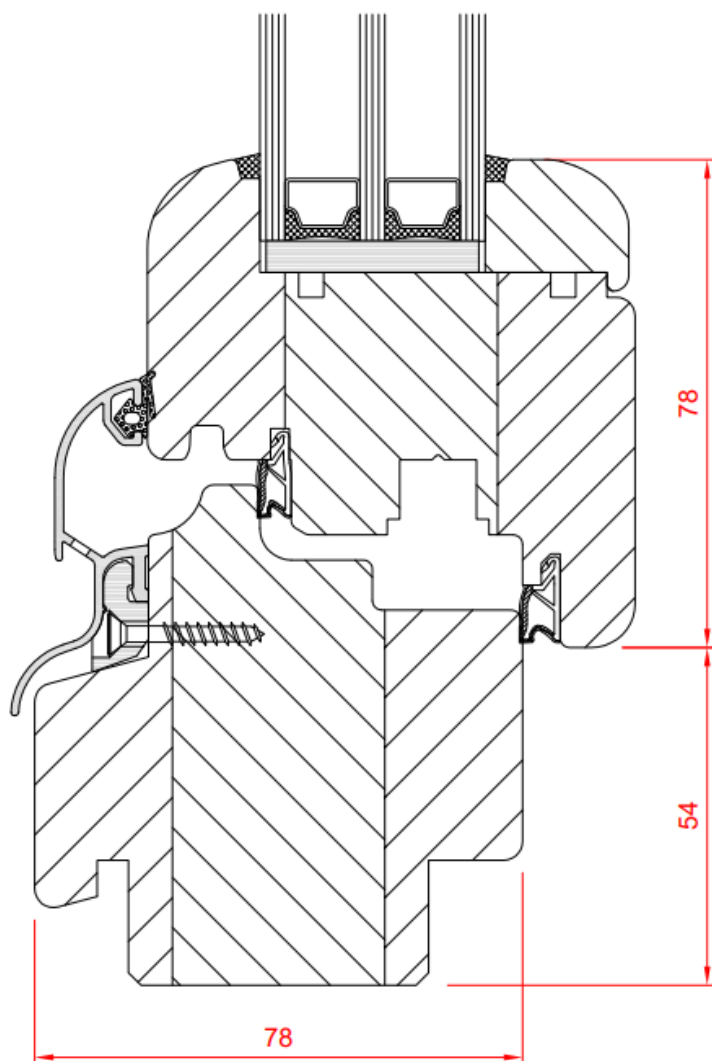

SPECYFIKACJA:

- łagodny, zaokrąglony kształt
- głębokość systemu 78 mm
- zakres szklenia 26 – 46 mm
- 2 uszczelki podwyższające izolacyjność okna
- okapnik aluminiowy zamontowany nie powodując mostków termicznych
- oś okucia przesunięta o 13 mm od przyłgi dla poprawy funkcjonalności i bezpieczeństwa