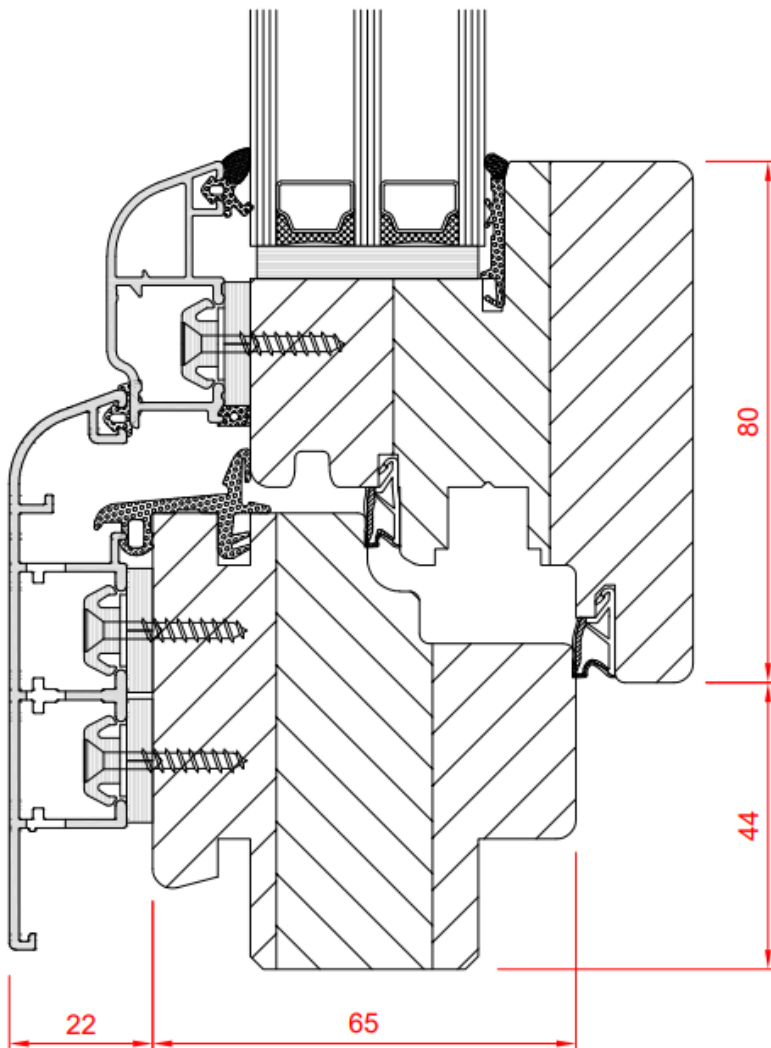

OKNA DREWNIANO-ALUMINIOWE ALUTREND SOFTLINE QUBE

KLASA
C5/B5

KLASA E1050

KLASA 4

UF=1,3⁺

*ODNOŚĆ SIĘ DO
IZOLACJI

SPECYFIKACJA:

- prosta nakładka aluminiowa
- głębokość systemu 87 mm
- zakres szklenia 26 - 46 mm
- 4 uszczelki podwyższające izolacyjność okna
- możliwość zastosowanie zawiasów nawierzchniowych i ukrytych