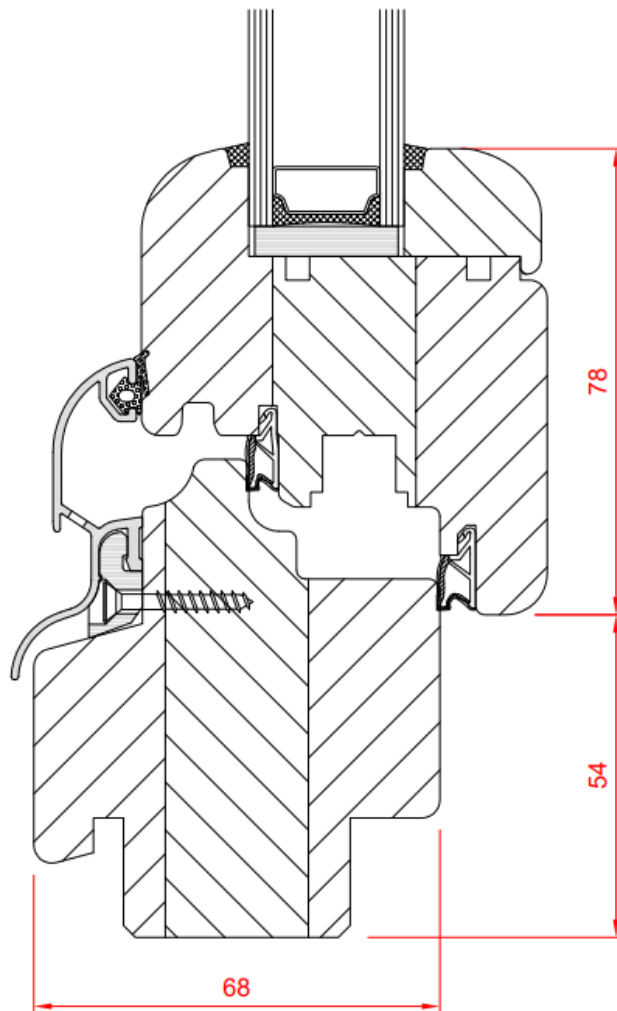

OKNA DREWNIANE SOFTLINE ELEGANT

SPECYFIKACJA:

- łagodny, zaokrąglony kształt
- głębokość systemu 68 mm
- zakres szklenia 26 – 36 mm
- 2 uszczelki podwyższające izolacyjność okna
- okapnik aluminiowy zamontowany nie powodując mostków termicznych
- oś okucia przesunięta o 13 mm od przyłgi dla poprawy funkcjonalności i bezpieczeństwa