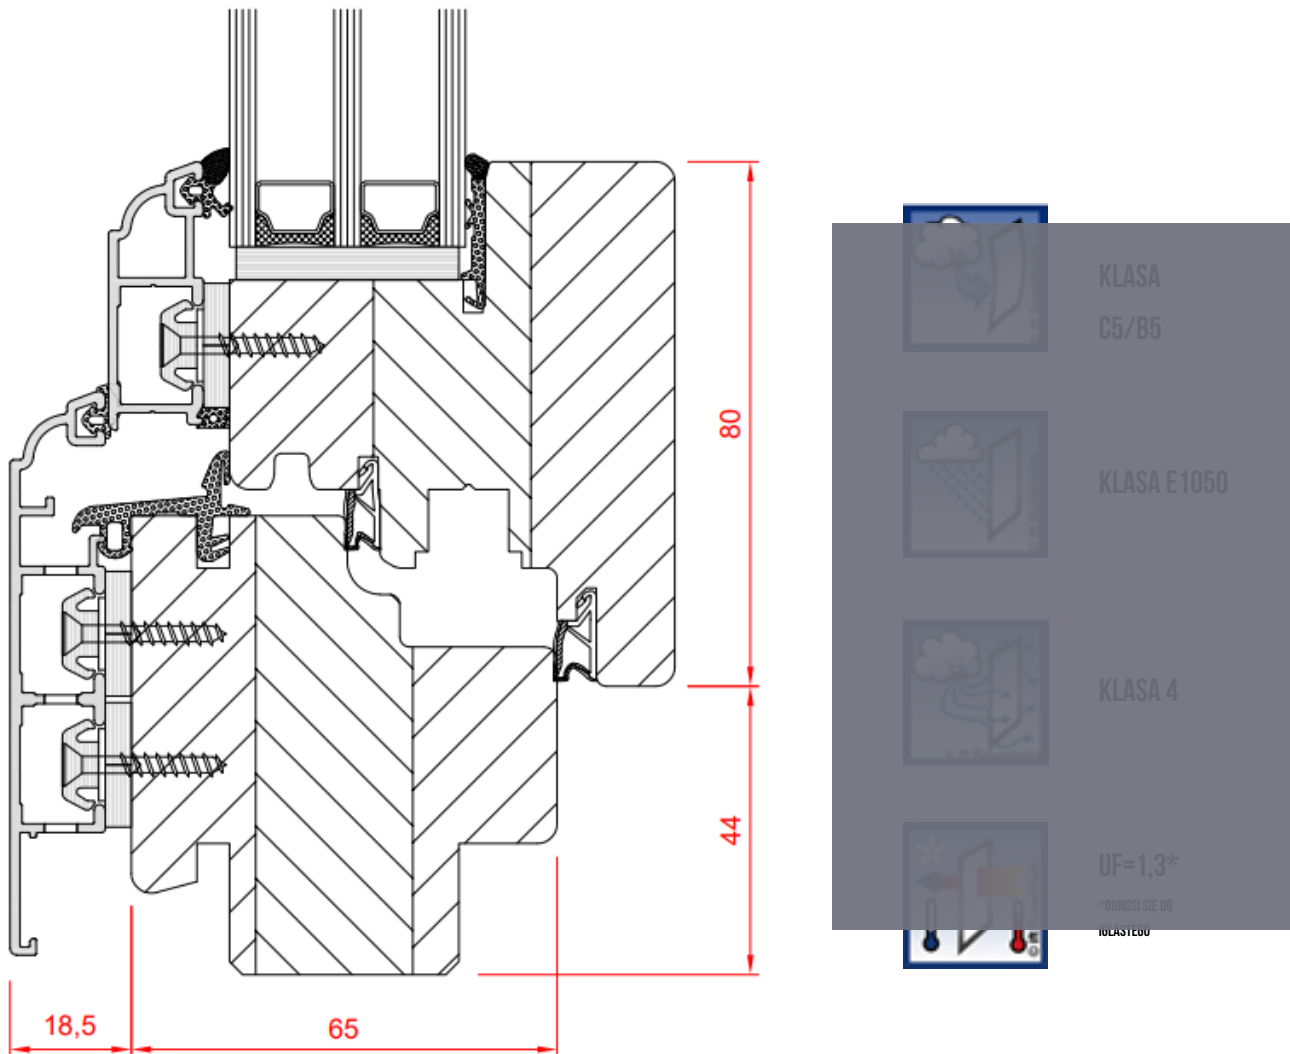

OKNA DREWNIANO-ALUMINIOWE ALUTREND RETRO QUBE

SPECYFIKACJA:

- stylizowana nakładka aluminiowa
- głębokość systemu 83,5 mm
- zakres szklenia 26 - 36 mm
- 4 uszczelki podwyższające izolacyjność okna
- możliwość zastosowanie zawiasów nawierzchniowych i ukrytych