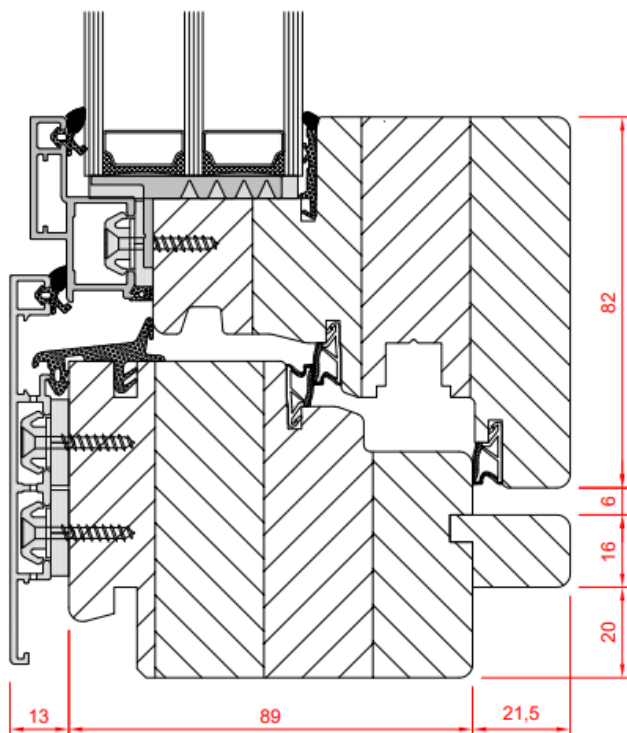

OKNA DREWNIANO-ALUMINIOWE ALUTREND QUADRAT FB MAX

pozostałe wersje

NOWOŚĆ

**ALUTREND QUADRAT FB MAX QUBE
ZLICOWANY OD WEWNĄTRZ**

ALUTREND QUADRAT FB MAX