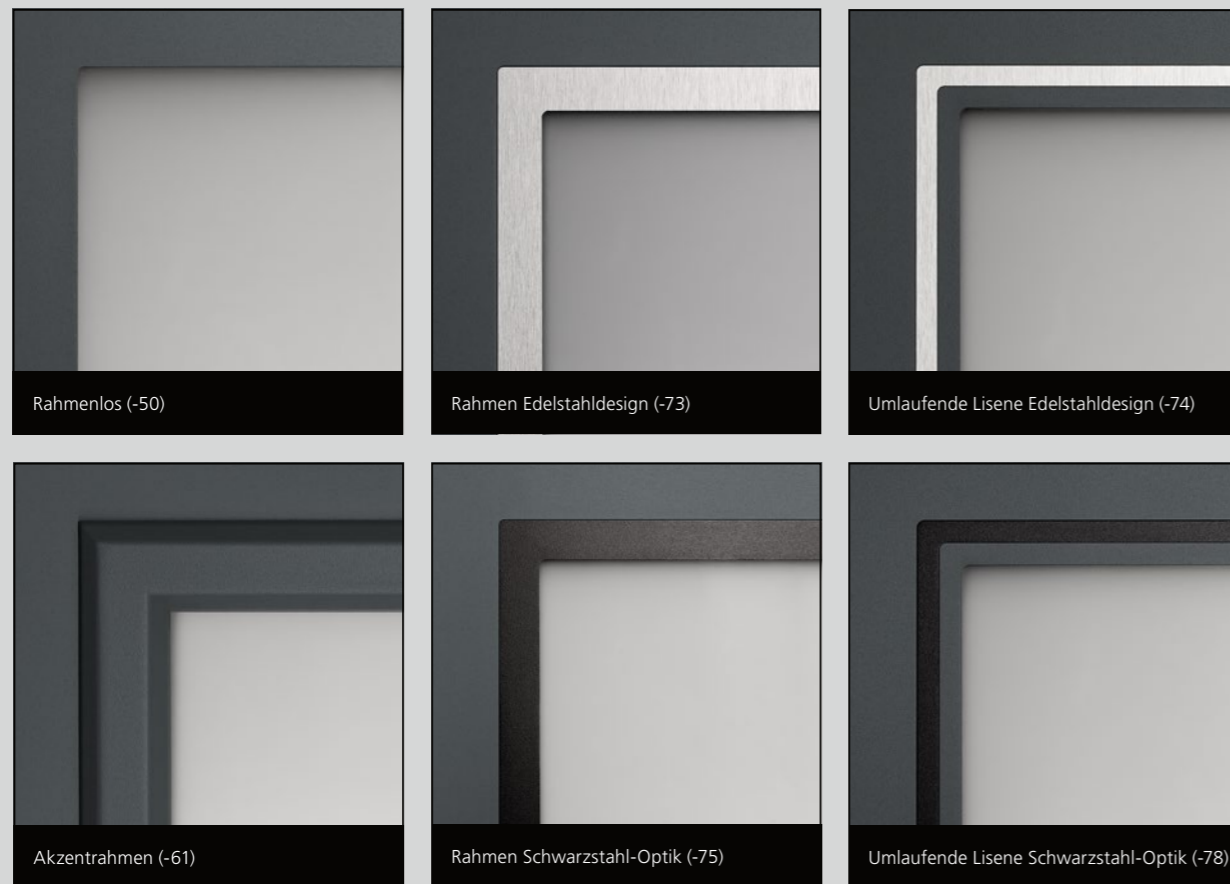

Vielfältige Rahmenformen

Wählen Sie bei diesen Modellen zwischen vier unterschiedlichen Rahmenformen oder umlaufenden Lisenen in Edelstahl- oder Schwarzstahloptik, um Ihrer Haustür einen individuellen Charakter zu verleihen.

6418-73 S.63
Tür-ID: PM24-6418-73