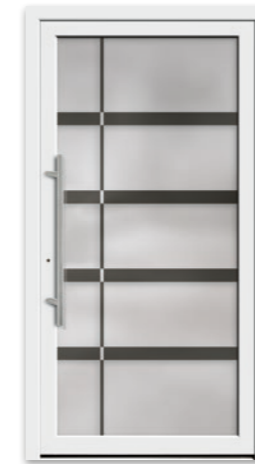

6289-01 S.145
Tür-ID: PM24-6289-01