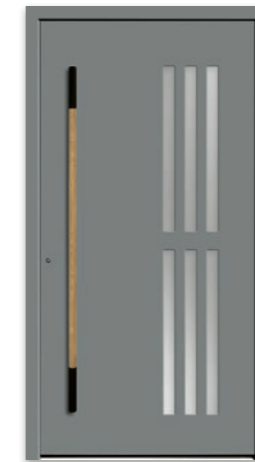

6406-50 S.106
Tür-ID: PM24-6406-50